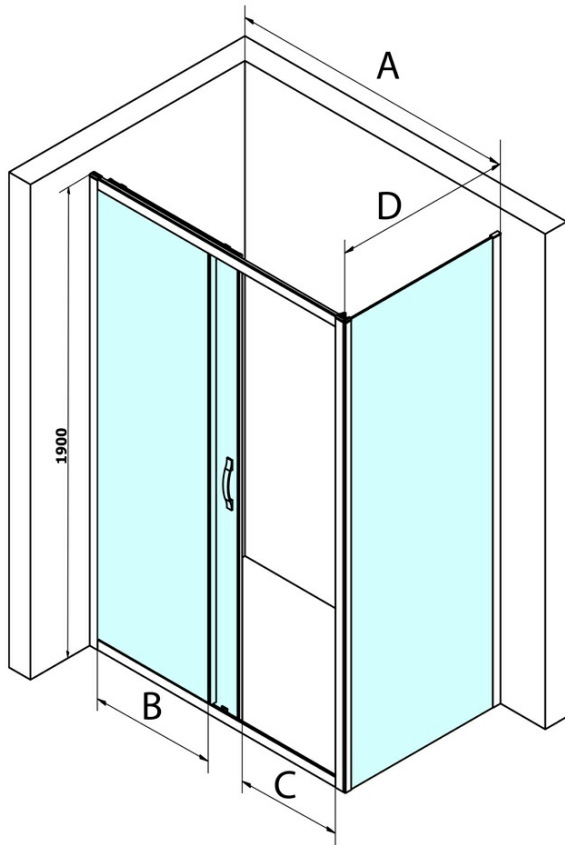

SIGMA SIMPLY drzwi prysznicowe przesuwne 1300mm, szkło czyste

Kod: GS1113

Podstawowe informacje

Marka: Gelco
Seria: SIGMA SIMPLY

Rozmiary

Szerokość: 1300 mm
Wysokość: 1900 mm

Właściwości

Kolor profilu: Chrom - Aluminium polerowane
Kształt: Drzwi do wnęki
Typ otwierania: Przesuwne
Kierunek otwierania: Uniwersalne
Szerokość wejścia: 535 mm
Rodzaj szkła: Szkło czyste
Wykończenie szkła: Coated glass
Grubość szkła: 6 mm
Wymiar montażowy od: 1270 mm
Wymiar montażowy do: 1310 mm
Właściwości: Z profilami
Waga / szt.: 46.0 kg
Opakowanie: 1 szt.
Gwarancja: 3 lata

SIGMA SIMPLY drzwi prysznicowe przesuwne 1300mm, szkło czyste

Karta techniczna

MODEL	A	B	C
GS1110	970-1010	430	400
GS1111	1070-1110	480	435
GS1112	1170-1210	530	485
GS1113	1270-1310	580	535
GS1114	1370-1410	630	585
GS4210	970-1010	430	400
GS4211	1070-1110	480	435
GS4212	1170-1210	530	485
GS4213	1270-1310	580	535
GS4214	1370-1410	630	585

**SIGMA SIMPLY drzwi prysznicowe przesuwne 1300mm,
szkło czyste**

MODEL	A	B	C
GS1110	980-1020	430	400
GS1111	1080-1120	480	435
GS1112	1180-1220	530	485
GS1113	1280-1320	580	535
GS1114	1380-1420	630	585
GS4210	980-1020	430	400
GS4211	1080-1120	480	435
GS4212	1180-1220	530	485
GS4213	1280-1320	580	535
GS4214	1380-1420	630	585