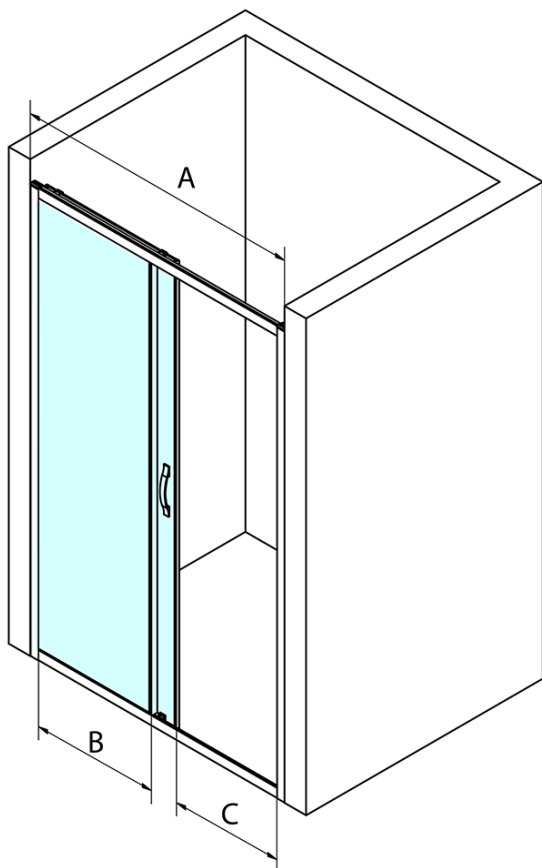

SIGMA SIMPLY drzwi prysznicowe przesuwne 1300mm, szkło czyste

Kod: GS1113

Podstawowe informacje

Marka: Gelco
Seria: SIGMA SIMPLY

Rozmiary

Szerokość: 1300 mm
Wysokość: 1900 mm

Właściwości

Kolor profilu: Chrom - Aluminium polerowane
Kształt: Drzwi do wnęki
Typ otwierania: Przesuwne
Kierunek otwierania: Uniwersalne
Szerokość wejścia: 535 mm
Rodzaj szkła: Szkło czyste
Wykończenie szkła: Coated glass
Grubość szkła: 6 mm
Wymiar montażowy od: 1270 mm
Wymiar montażowy do: 1310 mm
Właściwości: Z profilami
Waga / szt.: 46.0 kg
Opakowanie: 1 szt.
Gwarancja: 3 lata

Części zamienne

SIGMA SIMPLY rękojeść (Kod: NDGS06)
SIGMA SIMPLY Magnetdichtung für Schiebetüren, Set (Kod: NDGS07)
SIGMA SIMPLY/BORG zestaw montażowy (Kod: NDGS01)
SIGMA SIMPLY Para uszczeltek pionowych do szyb stałych i ruchomych (Kod: NDGS02)
SIGMA SIMPLY/BORG rolki górne (Kod: NDGS05)
SIGMA SIMPLY/BORG dolna rolka wypinana (Kod: NDGS04)

SIGMA SIMPLY drzwi prysznicowe przesuwne 1300mm, szkło czyste

Karta techniczna

MODEL	A	B	C
GS1110	970-1010	430	400
GS1111	1070-1110	480	435
GS1112	1170-1210	530	485
GS1113	1270-1310	580	535
GS1114	1370-1410	630	585
GS4210	970-1010	430	400
GS4211	1070-1110	480	435
GS4212	1170-1210	530	485
GS4213	1270-1310	580	535
GS4214	1370-1410	630	585