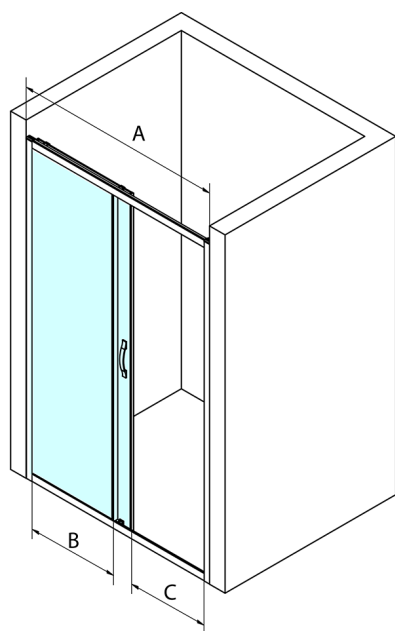

Karta techniczna