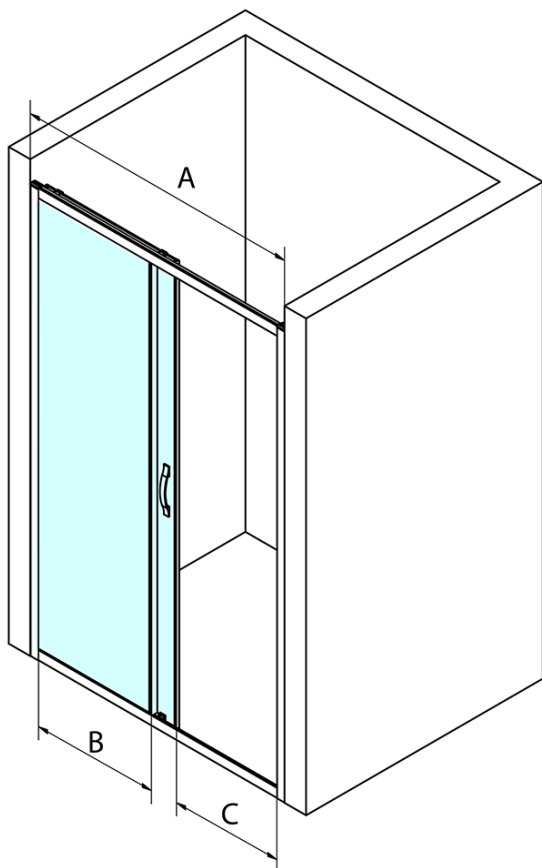

SIGMA SIMPLY drzwi prysznicowe przesuwne 1200mm, szkło czyste

Kod: GS1112

Podstawowe informacje

Marka: Gelco
Seria: SIGMA SIMPLY

Rozmiary

Szerokość: 1200 mm
Wysokość: 1900 mm

Właściwości

Kolor profilu: Chrom - Aluminium polerowane
Kształt: Drzwi do wnęki
Typ otwierania: Przesuwne
Kierunek otwierania: Uniwersalne
Szerokość wejścia: 485 mm
Rodzaj szkła: Szkło czyste
Wykończenie szkła: Coated glass
Grubość szkła: 6 mm
Wymiar montażowy od: 1170 mm
Wymiar montażowy do: 1210 mm
Właściwości: Z profilami
Waga / szt.: 41.0 kg
Opakowanie: 1 szt.
Gwarancja: 3 lata

Części zamienne

SIGMA SIMPLY rękojeść (Kod: NDGS06)

SIGMA SIMPLY/BORG zestaw montażowy (Kod: NDGS01)

Zestaw uszczelek magnetycznych, 45°, szkło 6mm i profil, 1900mm (Kod: NDGS07)

Zestaw uszczelek pionowych do szkła 6/6mm, 1900mm (Kod: NDGS02)

SIGMA SIMPLY/BORG rolki górne (Kod: NDGS05)

SIGMA SIMPLY/BORG dolna rolka wypinana (Kod: NDGS04)

SIGMA SIMPLY drzwi prysznicowe przesuwne 1200mm, szkło czyste

Karta techniczna

MODEL	A	B	C
GS1110	970-1010	430	400
GS1111	1070-1110	480	435
GS1112	1170-1210	530	485
GS1113	1270-1310	580	535
GS1114	1370-1410	630	585
GS4210	970-1010	430	400
GS4211	1070-1110	480	435
GS4212	1170-1210	530	485
GS4213	1270-1310	580	535
GS4214	1370-1410	630	585

**SIGMA SIMPLY drzwi prysznicowe przesuwne 1200mm,
szkło czyste**

MODEL	A	B	C
GS1110	980-1020	430	400
GS1111	1080-1120	480	435
GS1112	1180-1220	530	485
GS1113	1280-1320	580	535
GS1114	1380-1420	630	585
GS4210	980-1020	430	400
GS4211	1080-1120	480	435
GS4212	1180-1220	530	485
GS4213	1280-1320	580	535
GS4214	1380-1420	630	585