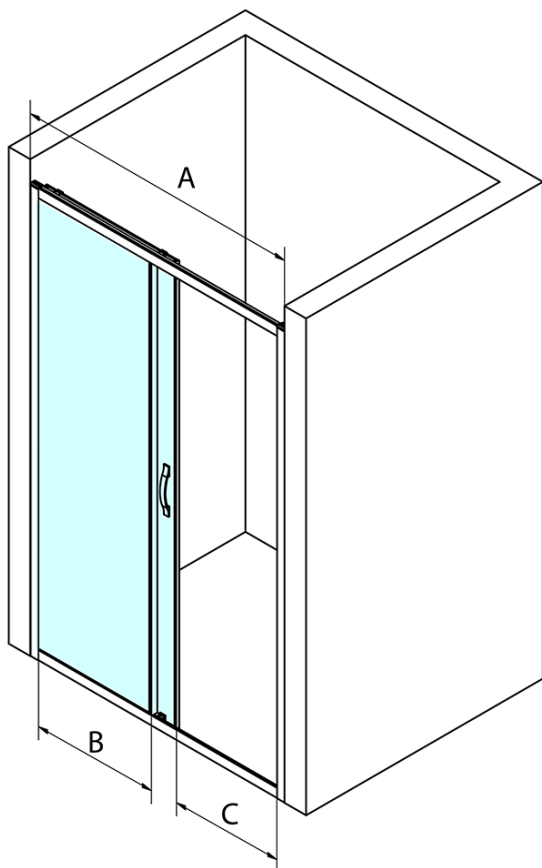

SIGMA SIMPLY drzwi prysznicowe przesuwne 1200mm, szkło czyste

Karta techniczna