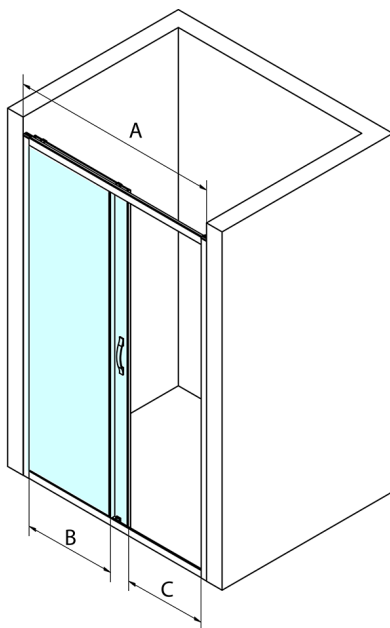

Karta techniczna