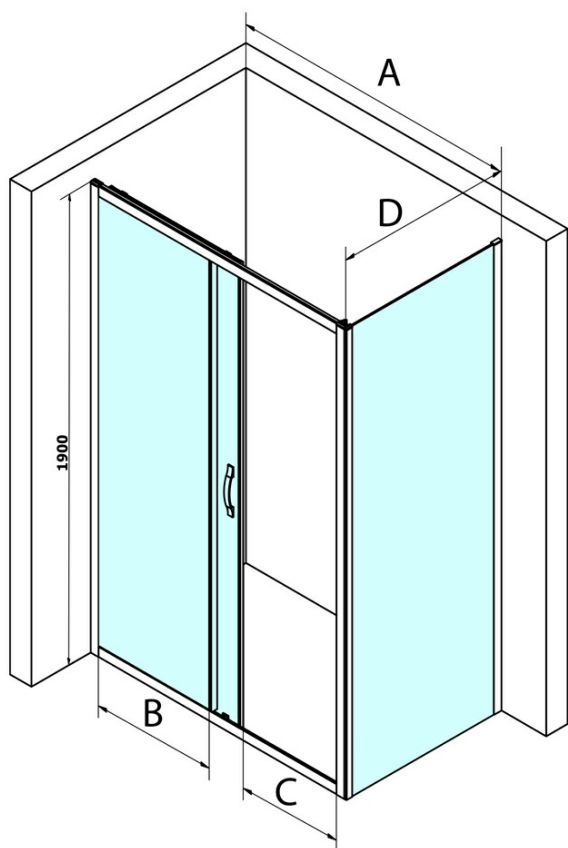

**SIGMA SIMPLY drzwi prysznicowe przesuwne 1100mm,
szkło czyste**