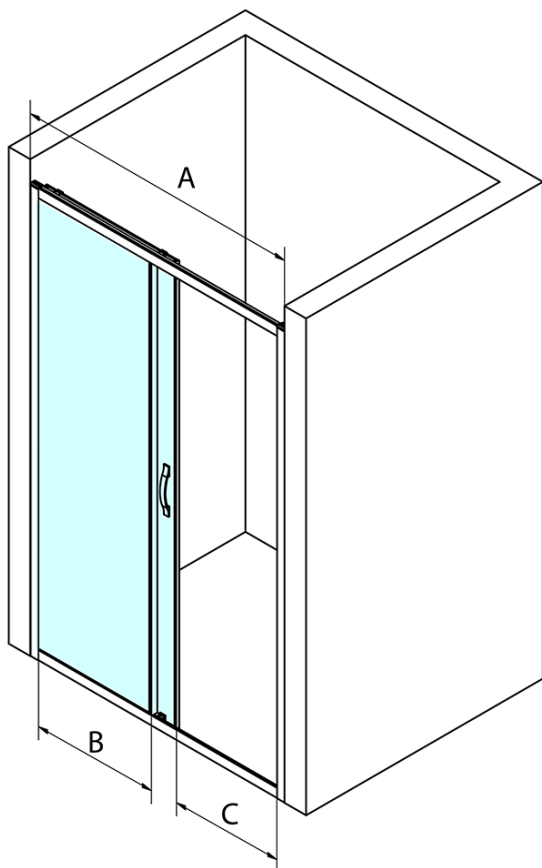

SIGMA SIMPLY drzwi prysznicowe przesuwne 1100mm, szkło czyste

Kod: GS1111

Podstawowe informacje

Marka: Gelco
Seria: SIGMA SIMPLY

Rozmiary

Szerokość: 1100 mm
Wysokość: 1900 mm

Właściwości

Kolor profilu: Chrom - Aluminium polerowane
Kształt: Drzwi do wnęki
Typ otwierania: Przesuwne
Kierunek otwierania: Uniwersalne
Szerokość wejścia: 435 mm
Rodzaj szkła: Szkło czyste
Wykończenie szkła: Coated glass
Grubość szkła: 6 mm
Wymiar montażowy od: 1070 mm
Wymiar montażowy do: 1110 mm
Właściwości: Z profilami
Waga / szt.: 40.0 kg
Opakowanie: 1 szt.
Gwarancja: 3 lata

SIGMA SIMPLY/BORG zestaw montażowy (Kod: NDGS01)

SIGMA SIMPLY/BORG dolna rolka wypinana (Kod: NDGS04)

SIGMA SIMPLY rękojeść (Kod: NDGS06)

SIGMA SIMPLY drzwi prysznicowe przesuwne 1100mm, szkło czyste

Karta techniczna