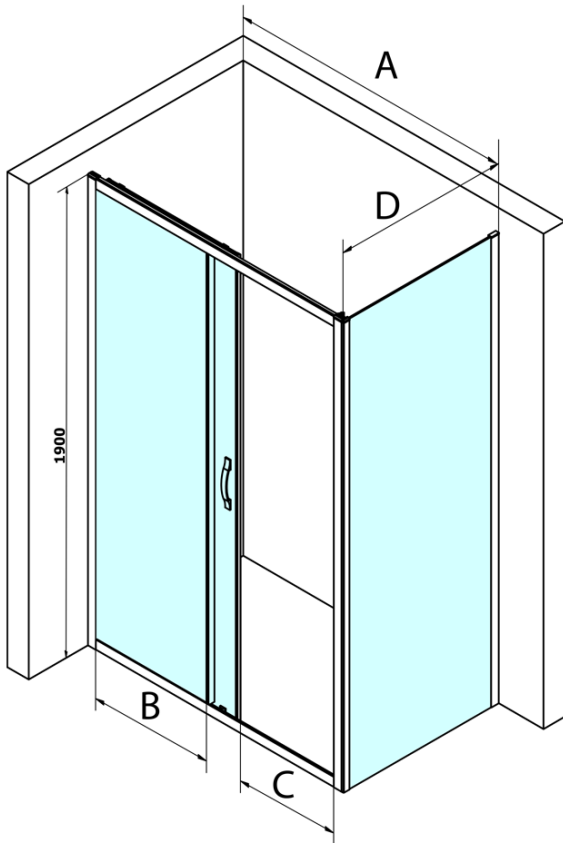

SIGMA SIMPLY drzwi prysznicowe przesuwne 1000mm, szkło czyste

Kod: GS1110

Podstawowe informacje

Marka: Gelco
Seria: SIGMA SIMPLY

Rozmiary

Szerokość: 1000 mm
Wysokość: 1900 mm

Właściwości

Kolor profilu: Chrom - Aluminium polerowane
Kształt: Drzwi do wnęki
Typ otwierania: Przesuwne
Kierunek otwierania: Uniwersalne
Szerokość wejścia: 400 mm
Rodzaj szkła: Szkło czyste
Wykończenie szkła: Coated glass
Grubość szkła: 6 mm
Wymiar montażowy od: 970 mm
Wymiar montażowy do: 1010 mm
Właściwości: Z profilami
Waga / szt.: 37.0 kg
Opakowanie: 1 szt.
Gwarancja: 3 lata

SIGMA SIMPLY drzwi prysznicowe przesuwne 1000mm, szkło czyste

Karta techniczna

MODEL	A	B	C
GS1110	970-1010	430	400
GS1111	1070-1110	480	435
GS1112	1170-1210	530	485
GS1113	1270-1310	580	535
GS1114	1370-1410	630	585
GS4210	970-1010	430	400
GS4211	1070-1110	480	435
GS4212	1170-1210	530	485
GS4213	1270-1310	580	535
GS4214	1370-1410	630	585

**SIGMA SIMPLY drzwi prysznicowe przesuwne 1000mm,
szkło czyste**

MODEL	A	B	C
GS1110	980-1020	430	400
GS1111	1080-1120	480	435
GS1112	1180-1220	530	485
GS1113	1280-1320	580	535
GS1114	1380-1420	630	585
GS4210	980-1020	430	400
GS4211	1080-1120	480	435
GS4212	1180-1220	530	485
GS4213	1280-1320	580	535
GS4214	1380-1420	630	585