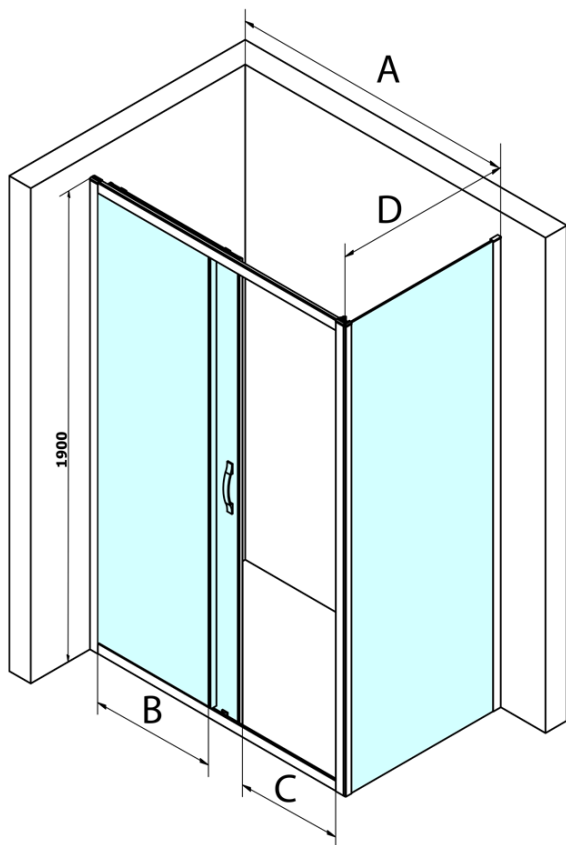

SIGMA SIMPLY drzwi prysznicowe przesuwne 1000mm, szkło czyste

Kod: GS1110

Podstawowe informacje

Marka: Gelco
Seria: SIGMA SIMPLY

Rozmiary

Szerokość: 1000 mm
Wysokość: 1900 mm

Właściwości

Kolor profilu: Chrom - Aluminium polerowane
Kształt: Drzwi do wnęki
Typ otwierania: Przesuwne
Kierunek otwierania: Uniwersalne
Szerokość wejścia: 400 mm
Rodzaj szkła: Szkło czyste
Wykończenie szkła: Coated glass
Grubość szkła: 6 mm
Wymiar montażowy od: 970 mm
Wymiar montażowy do: 1010 mm
Właściwości: Z profilami
Waga / szt.: 37.0 kg
Opakowanie: 1 szt.
Gwarancja: 3 lata

SIGMA SIMPLY drzwi prysznicowe przesuwne 1000mm, szkło czyste

Karta techniczna

MODEL	A	B	C
GS1110	970-1010	430	400
GS1111	1070-1110	480	435
GS1112	1170-1210	530	485
GS1113	1270-1310	580	535
GS1114	1370-1410	630	585
GS4210	970-1010	430	400
GS4211	1070-1110	480	435
GS4212	1170-1210	530	485
GS4213	1270-1310	580	535
GS4214	1370-1410	630	585

**SIGMA SIMPLY drzwi prysznicowe przesuwne 1000mm,
szkło czyste**

MODEL	A	B	C
GS1110	980-1020	430	400
GS1111	1080-1120	480	435
GS1112	1180-1220	530	485
GS1113	1280-1320	580	535
GS1114	1380-1420	630	585
GS4210	980-1020	430	400
GS4211	1080-1120	480	435
GS4212	1180-1220	530	485
GS4213	1280-1320	580	535
GS4214	1380-1420	630	585