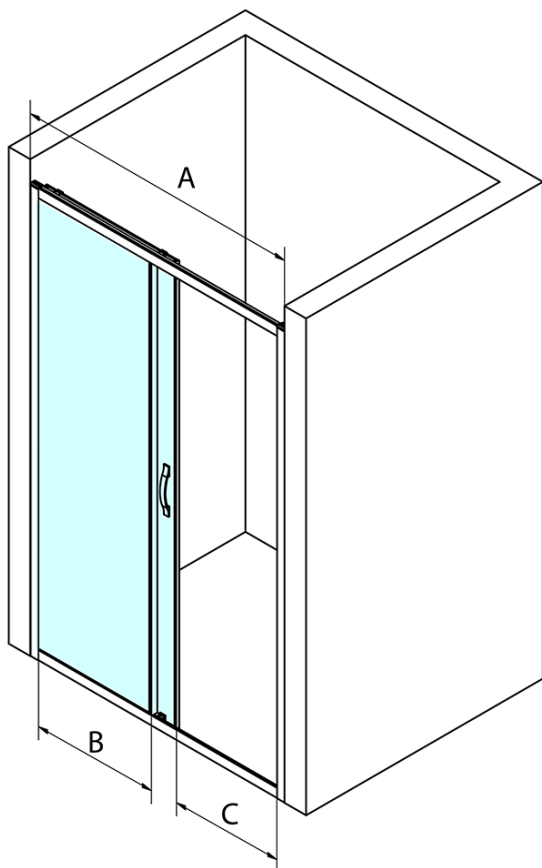

SIGMA SIMPLY drzwi prysznicowe przesuwne 1000mm, szkło czyste

Kod: GS1110

Podstawowe informacje

Marka: Gelco
Seria: SIGMA SIMPLY

Rozmiary

Szerokość: 1000 mm
Wysokość: 1900 mm

Właściwości

Kolor profilu: Chrom - Aluminium polerowane
Kształt: Drzwi do wnęki
Typ otwierania: Przesuwne
Kierunek otwierania: Uniwersalne
Szerokość wejścia: 400 mm
Rodzaj szkła: Szkło czyste
Wykończenie szkła: Coated glass
Grubość szkła: 6 mm
Wymiar montażowy od: 970 mm
Wymiar montażowy do: 1010 mm
Właściwości: Z profilami
Waga / szt.: 37.0 kg
Opakowanie: 1 szt.
Gwarancja: 3 lata

Części zamienne

SIGMA SIMPLY rękojeść (Kod: NDGS06)
SIGMA SIMPLY/BORG zestaw montażowy (Kod: NDGS01)
SIGMA SIMPLY Magnetdichtung für Schiebetüren, Set (Kod: NDGS07)
SIGMA SIMPLY Para uszczeltek pionowych do szyb stałych i ruchomych (Kod: NDGS02)
SIGMA SIMPLY/BORG rolki górne (Kod: NDGS05)
SIGMA SIMPLY/BORG dolna rolka wypinana (Kod: NDGS04)

SIGMA SIMPLY drzwi prysznicowe przesuwne 1000mm, szkło czyste

Karta techniczna

MODEL	A	B	C
GS1110	970-1010	430	400
GS1111	1070-1110	480	435
GS1112	1170-1210	530	485
GS1113	1270-1310	580	535
GS1114	1370-1410	630	585
GS4210	970-1010	430	400
GS4211	1070-1110	480	435
GS4212	1170-1210	530	485
GS4213	1270-1310	580	535
GS4214	1370-1410	630	585

**SIGMA SIMPLY drzwi prysznicowe przesuwne 1000mm,
szkło czyste**

MODEL	A	B	C
GS1110	980-1020	430	400
GS1111	1080-1120	480	435
GS1112	1180-1220	530	485
GS1113	1280-1320	580	535
GS1114	1380-1420	630	585
GS4210	980-1020	430	400
GS4211	1080-1120	480	435
GS4212	1180-1220	530	485
GS4213	1280-1320	580	535
GS4214	1380-1420	630	585