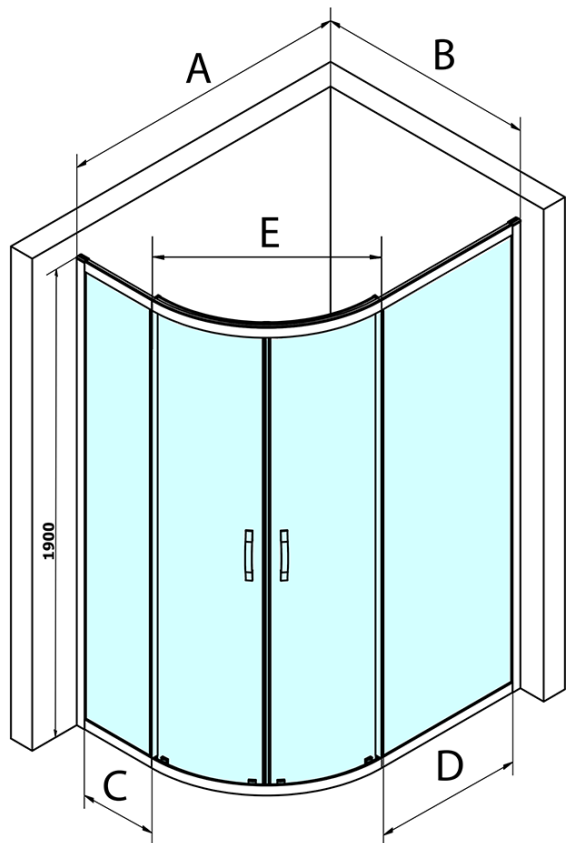

SIGMA SIMPLY kabina prysznicowa półokrągła 1000x800mm, R550, L/R, szkło czyste

Kod: GS1080

Podstawowe informacje

Marka: Gelco
Seria: SIGMA SIMPLY

Rozmiary

Szerokość: 1000 mm
Wysokość: 1900 mm
Głębokość: 800 mm

Właściwości

Kolor profilu: Chrom - Aluminium polerowane
Kształt: Półokrągła z przedłużoną ścianką
Typ otwierania: Przesuwne
Szerokość wejścia: 509 mm
Rodzaj szkła: Szkło czyste
Wykończenie szkła: Coated glass
Grubość szkła: 6 mm
Promień: R550
Właściwości: Z profilami
Waga / szt.: 54.0 kg
Opakowanie: 1 szt.
Gwarancja: 3 lata

Części zamienne

SIGMA SIMPLY Para uszczelek pionowych do szyb stałych i ruchomych (Kod: NDGS02)

SIGMA SIMPLY/BORG zestaw montażowy (Kod: NDGS01)

SIGMA SIMPLY/BORG rolki górne (Kod: NDGS05)

SIGMA SIMPLY/BORG dolna rolka wypinana (Kod: NDGS04)

SIGMA SIMPLY Uszczelki magnetyczne do wejścia narożnego, para (Kod: NDGS09)

SIGMA SIMPLY rękojeść (Kod: NDGS06)

SIGMA SIMPLY kabina prysznicowa półokrągła
1000x800mm, R550, L/R, szkło czyste

Karta techniczna