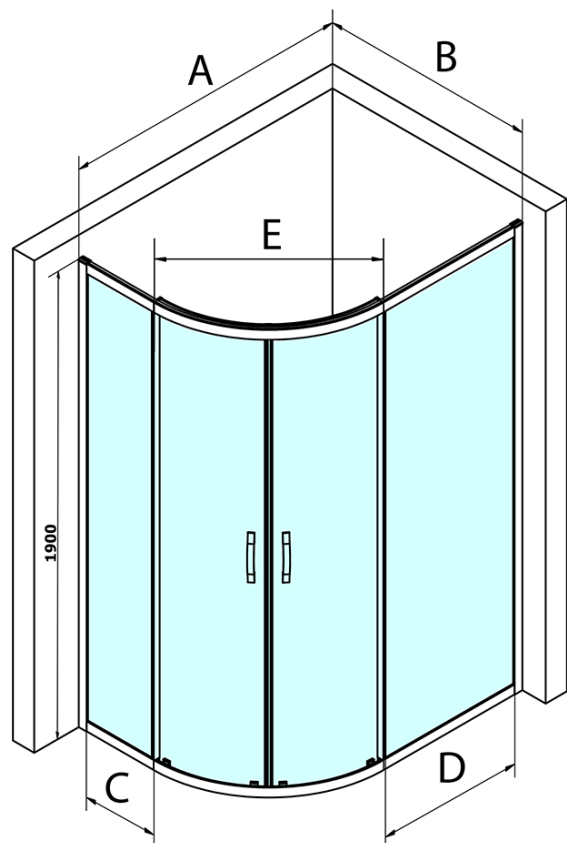

SIGMA SIMPLY kabina prysznicowa półokrągła 1000x800mm, R550, L/R, szkło czyste

Kod: GS1080

Podstawowe informacje

Marka: Gelco
Seria: SIGMA SIMPLY

Rozmiary

Szerokość: 1000 mm
Wysokość: 1900 mm
Głębokość: 800 mm

Właściwości

Kolor profilu: Chrom - Aluminium polerowane
Kształt: Półokrągła z przedłużoną ścianką
Typ otwierania: Przesuwne
Szerokość wejścia: 509 mm
Rodzaj szkła: Szkło czyste
Wykończenie szkła: Coated glass
Grubość szkła: 6 mm
Promień: R550
Właściwości: Z profilami
Waga / szt.: 54.0 kg
Opakowanie: 1 szt.
Gwarancja: 3 lata

Części zamienne

SIGMA SIMPLY Para uszczelek pionowych do szyb stałych i ruchomych (Kod: NDGS02)

SIGMA SIMPLY/BORG zestaw montażowy (Kod: NDGS01)

SIGMA SIMPLY/BORG rolki górne (Kod: NDGS05)

SIGMA SIMPLY/BORG dolna rolka wypinana (Kod: NDGS04)

SIGMA SIMPLY Uszczelki magnetyczne do wejścia narożnego, para (Kod: NDGS09)

SIGMA SIMPLY rękojeść (Kod: NDGS06)

SIGMA SIMPLY kabina prysznicowa półokrągła 1000x800mm, R550, L/R, szkło czyste

Karta techniczna