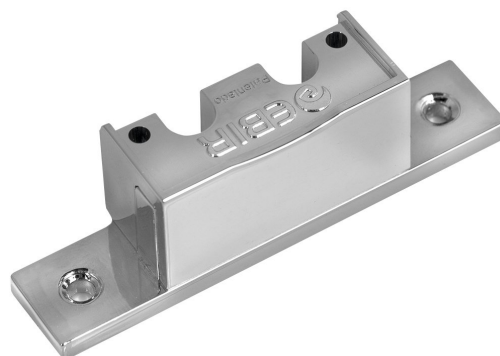

Kod: E27471EI

Podstawowe informacje

Marka: Sapho

Właściwości

Kolor: Chrom

Materiał: Plastik

Waga / szt.: 0.01 kg

Opakowanie: 1 szt.

Gwarancja: 2 lata