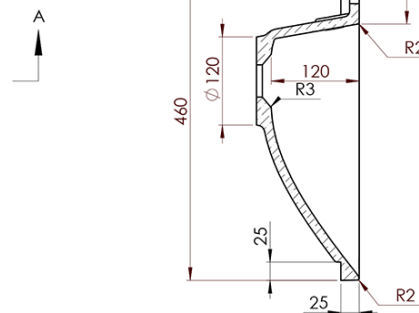

Kod: KSET-024

Podstawowe informacje

Marka: Sapho
Seria: SKA Industrial

Rozmiary

Szerokość: 900 mm

Właściwości

Kolor: Czarny
Materiał: Stal
Instalacja: Zawieszane na ścianie
Typ szafki: Regał
Typ umywalki: Umywalka
Typ lustra: Lustro podświetlane
Sterowanie oświetleniem: Nie zawiera
Kolor LED: Neutralny (4 000 - 5 000 K)
Żywotność (LED): 50000 godzin
Waga / zestaw: 31.99 kg
Opakowanie: 3 szt.
Gwarancja: 2 lata

Karta techniczna

A-A (1:5)

B-B (1:5)