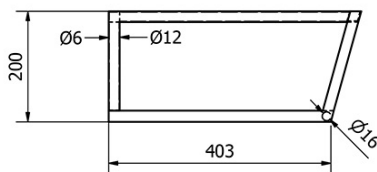

Kod: KSET-024

Podstawowe informacje

Marka: Sapho
Seria: SKA Industrial

Rozmiary

Szerokość: 900 mm

Właściwości

Kolor: Czarny
Materiał: Stal
Instalacja: Zawieszane na ścianie
Typ szafki: Regał
Typ umywalki: Umywalka
Typ lustra: Lustro podświetlane
Sterowanie oświetleniem: Nie zawiera
Kolor LED: Neutralny (4 000 - 5 000 K)
Żywotność (LED): 50000 godzin
Waga / zestaw: 31.99 kg
Opakowanie: 3 szt.
Gwarancja: 2 lata

Karta techniczna

A-A (1:5)

B-B (1:5)