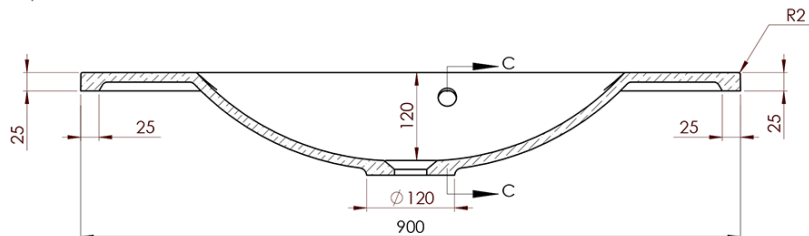

Kod: KSET-024

Podstawowe informacje

Marka: Sapho
Seria: SKA Industrial

Rozmiary

Szerokość: 900 mm

Właściwości

Kolor: Czarny
Materiał: Stal
Instalacja: Zawieszane na ścianie
Typ szafki: Regał
Typ umywalki: Umywalka
Typ lustra: Lustro podświetlane
Sterowanie oświetleniem: Nie zawiera
Kolor LED: Neutralny (4 000 - 5 000 K)
Żywotność (LED): 50000 godzin
Waga / zestaw: 31.99 kg
Opakowanie: 3 szt.
Gwarancja: 2 lata

Karta techniczna

A-A (1:5)

B-B (1:5)