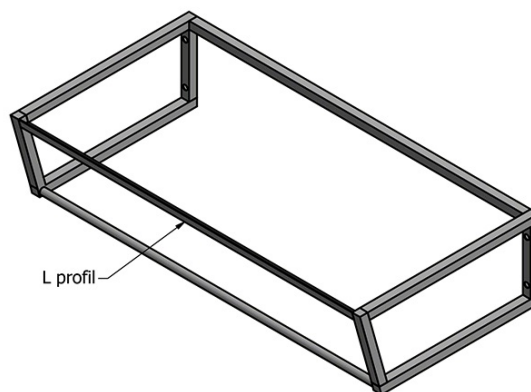

Kod: KSET-024

Podstawowe informacje

Marka: Sapho
Seria: SKA Industrial

Rozmiary

Szerokość: 900 mm

Właściwości

Kolor: Czarny
Materiał: Stal
Instalacja: Zawieszane na ścianie
Typ szafki: Regał
Typ umywalki: Umywalka
Typ lustra: Lustro podświetlane
Sterowanie oświetleniem: Nie zawiera
Kolor LED: Neutralny (4 000 - 5 000 K)
Żywotność (LED): 50000 godzin
Waga / zestaw: 31.99 kg
Opakowanie: 3 szt.
Gwarancja: 2 lata

Karta techniczna

A-A (1:5)

B-B (1:5)