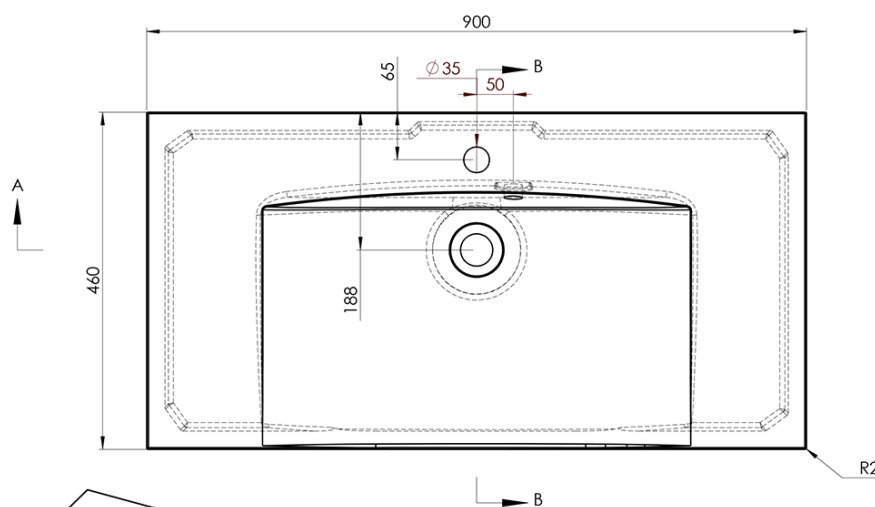

Kod: KSET-024

Podstawowe informacje

Marka: Sapho
Seria: SKA Industrial

Rozmiary

Szerokość: 900 mm

Właściwości

Kolor: Czarny
Materiał: Stal
Instalacja: Zawieszane na ścianie
Typ szafki: Regał
Typ umywalki: Umywalka
Typ lustra: Lustro podświetlane
Sterowanie oświetleniem: Nie zawiera
Kolor LED: Neutralny (4 000 - 5 000 K)
Żywotność (LED): 50000 godzin
Waga / zestaw: 31.99 kg
Opakowanie: 3 szt.
Gwarancja: 2 lata

Karta techniczna

A-A (1:5)

B-B (1:5)