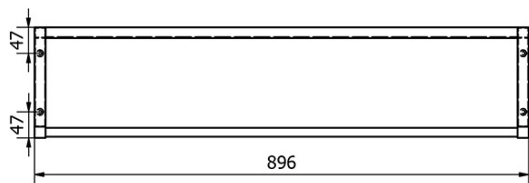

Kod: KSET-024

Podstawowe informacje

Marka: Sapho
Seria: SKA Industrial

Rozmiary

Szerokość: 900 mm

Właściwości

Kolor: Czarny
Materiał: Stal
Instalacja: Zawieszane na ścianie
Typ szafki: Regał
Typ umywalki: Umywalka
Typ lustra: Lustro podświetlane
Sterowanie oświetleniem: Nie zawiera
Kolor LED: Neutralny (4 000 - 5 000 K)
Żywotność (LED): 50000 godzin
Waga / zestaw: 31.99 kg
Opakowanie: 3 szt.
Gwarancja: 2 lata

Karta techniczna

A-A (1:5)

B-B (1:5)