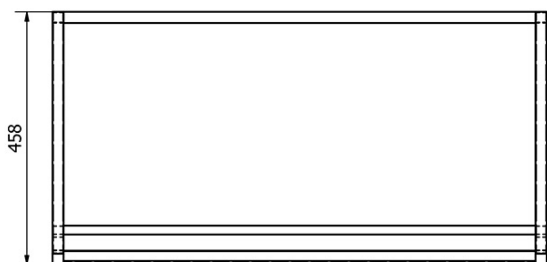

Kod: KSET-024

**Podstawowe informacje**

Marka: Sapho  
Seria: SKA Industrial

**Rozmiary**

Szerokość: 900 mm

**Właściwości**

Kolor: Czarny  
Materiał: Stal  
Instalacja: Zawieszane na ścianie  
Typ szafki: Regał  
Typ umywalki: Umywalka  
Typ lustra: Lustro podświetlane  
Sterowanie oświetleniem: Nie zawiera  
Kolor LED: Neutralny (4 000 - 5 000 K)  
Żywotność (LED): 50000 godzin  
Waga / zestaw: 31.99 kg  
Opakowanie: 3 szt.  
Gwarancja: 2 lata

Karta techniczna

A-A (1:5)

B-B (1:5)