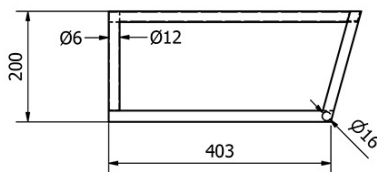

Kod: KSET-024

**Podstawowe informacje**

Marka: Sapho  
Seria: SKA Industrial

**Rozmiary**

Szerokość: 900 mm

**Właściwości**

Kolor: Czarny  
Materiał: Stal  
Instalacja: Zawieszane na ścianie  
Typ szafki: Regał  
Typ umywalki: Umywalka  
Typ lustra: Lustro podświetlane  
Sterowanie oświetleniem: Nie zawiera  
Kolor LED: Neutralny (4 000 - 5 000 K)  
Żywotność (LED): 50000 godzin  
Waga / zestaw: 31.99 kg  
Opakowanie: 3 szt.  
Gwarancja: 2 lata

Karta techniczna

A-A (1:5)

B-B (1:5)