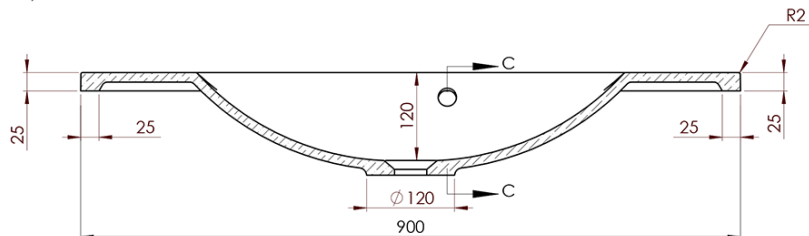

Kod: KSET-024

**Podstawowe informacje**

Marka: Sapho  
Seria: SKA Industrial

**Rozmiary**

Szerokość: 900 mm

**Właściwości**

Kolor: Czarny  
Materiał: Stal  
Instalacja: Zawieszane na ścianie  
Typ szafki: Regał  
Typ umywalki: Umywalka  
Typ lustra: Lustro podświetlane  
Sterowanie oświetleniem: Nie zawiera  
Kolor LED: Neutralny (4 000 - 5 000 K)  
Żywotność (LED): 50000 godzin  
Waga / zestaw: 31.99 kg  
Opakowanie: 3 szt.  
Gwarancja: 2 lata

Karta techniczna

A-A (1:5)

B-B (1:5)