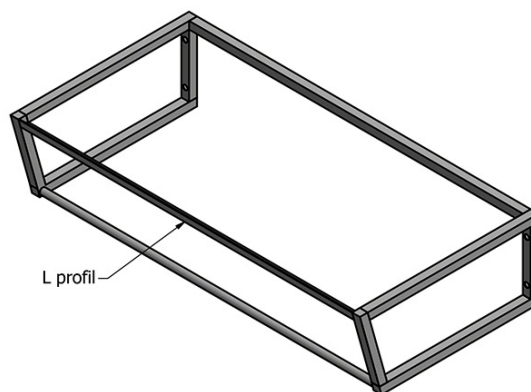

Kod: KSET-024

**Podstawowe informacje**

Marka: Sapho  
Seria: SKA Industrial

**Rozmiary**

Szerokość: 900 mm

**Właściwości**

Kolor: Czarny  
Materiał: Stal  
Instalacja: Zawieszane na ścianie  
Typ szafki: Regał  
Typ umywalki: Umywalka  
Typ lustra: Lustro podświetlane  
Sterowanie oświetleniem: Nie zawiera  
Kolor LED: Neutralny (4 000 - 5 000 K)  
Żywotność (LED): 50000 godzin  
Waga / zestaw: 31.99 kg  
Opakowanie: 3 szt.  
Gwarancja: 2 lata

Karta techniczna

A-A (1:5)

B-B (1:5)