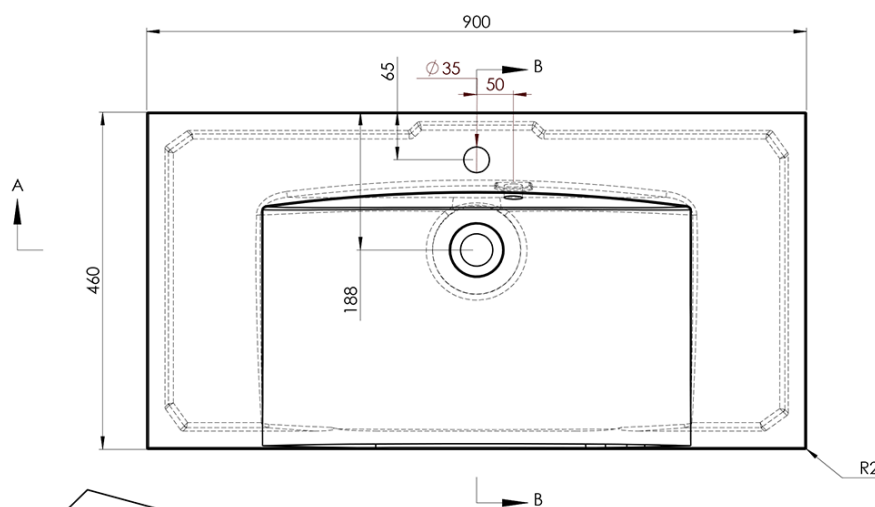

Kod: KSET-024

**Podstawowe informacje**

Marka: Sapho  
Seria: SKA Industrial

**Rozmiary**

Szerokość: 900 mm

**Właściwości**

Kolor: Czarny  
Materiał: Stal  
Instalacja: Zawieszane na ścianie  
Typ szafki: Regał  
Typ umywalki: Umywalka  
Typ lustra: Lustro podświetlane  
Sterowanie oświetleniem: Nie zawiera  
Kolor LED: Neutralny (4 000 - 5 000 K)  
Żywotność (LED): 50000 godzin  
Waga / zestaw: 31.99 kg  
Opakowanie: 3 szt.  
Gwarancja: 2 lata

Karta techniczna

A-A (1:5)

B-B (1:5)