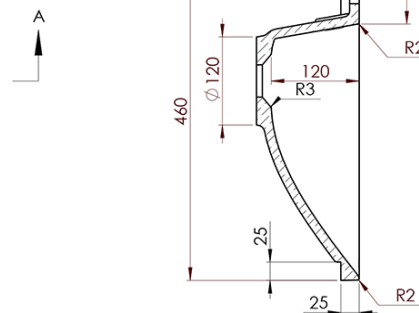

Kod: KSET-024

**Podstawowe informacje**

Marka: Sapho  
Seria: SKA Industrial

**Rozmiary**

Szerokość: 900 mm

**Właściwości**

Kolor: Czarny  
Materiał: Stal  
Instalacja: Zawieszane na ścianie  
Typ szafki: Regał  
Typ umywalki: Umywalka  
Typ lustra: Lustro podświetlane  
Sterowanie oświetleniem: Nie zawiera  
Kolor LED: Neutralny (4 000 - 5 000 K)  
Żywotność (LED): 50000 godzin  
Waga / zestaw: 31.99 kg  
Opakowanie: 3 szt.  
Gwarancja: 2 lata

Karta techniczna

A-A (1:5)

B-B (1:5)