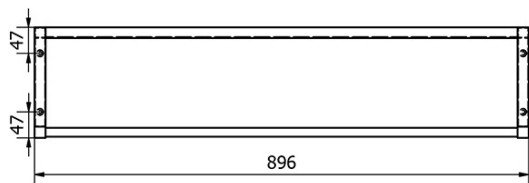

Kod: KSET-024

**Podstawowe informacje**

Marka: Sapho  
Seria: SKA Industrial

**Rozmiary**

Szerokość: 900 mm

**Właściwości**

Kolor: Czarny  
Materiał: Stal  
Instalacja: Zawieszane na ścianie  
Typ szafki: Regał  
Typ umywalki: Umywalka  
Typ lustra: Lustro podświetlane  
Sterowanie oświetleniem: Nie zawiera  
Kolor LED: Neutralny (4 000 - 5 000 K)  
Żywotność (LED): 50000 godzin  
Waga / zestaw: 31.99 kg  
Opakowanie: 3 szt.  
Gwarancja: 2 lata

Karta techniczna

A-A (1:5)

B-B (1:5)