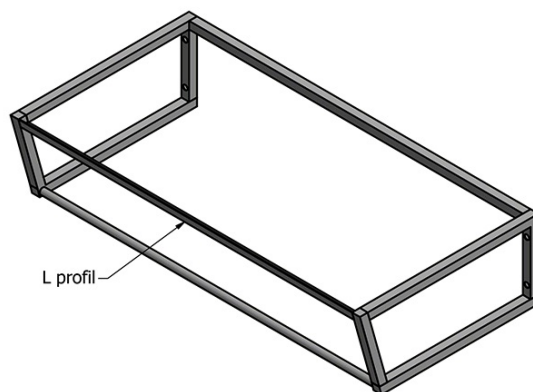

Kod: KSET-024

**Podstawowe informacje**

Marka: Sapho  
Seria: SKA Industrial

**Rozmiary**

Szerokość: 900 mm

**Właściwości**

Kolor: Czarny  
Materiał: Stal  
Instalacja: Zawieszane na ścianie  
Typ szafki: Regał  
Typ umywalki: Umywalka  
Typ lustra: Lustro podświetlane  
Sterowanie oświetleniem: Nie zawiera  
Kolor LED: Neutralny (4 000 - 5 000 K)  
Żywotność (LED): 50000 godzin  
Waga / zestaw: 31.99 kg  
Opakowanie: 3 szt.  
Gwarancja: 2 lata

Karta techniczna

A-A (1:5)

B-B (1:5)