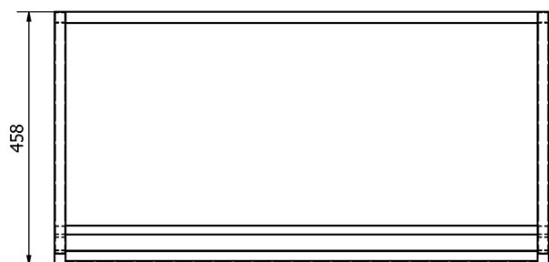

Kod: KSET-024

**Podstawowe informacje**

Marka: Sapho  
Seria: SKA Industrial

**Rozmiary**

Szerokość: 900 mm

**Właściwości**

Kolor: Czarny  
Materiał: Stal  
Instalacja: Zawieszane na ścianie  
Typ szafki: Regał  
Typ umywalki: Umywalka  
Typ lustra: Lustro podświetlane  
Sterowanie oświetleniem: Nie zawiera  
Kolor LED: Neutralny (4 000 - 5 000 K)  
Żywotność (LED): 50000 godzin  
Waga / zestaw: 31.99 kg  
Opakowanie: 3 szt.  
Gwarancja: 2 lata

Karta techniczna

A-A (1:5)

B-B (1:5)