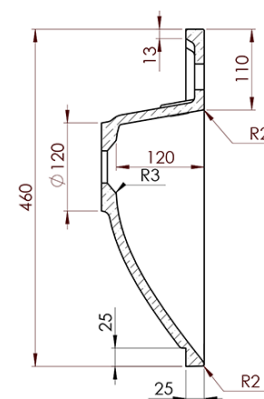

Kod: KSET-024

**Podstawowe informacje**

Marka: Sapho  
Seria: SKA Industrial

**Rozmiary**

Szerokość: 900 mm

**Właściwości**

Kolor: Czarny  
Materiał: Stal  
Instalacja: Zawieszane na ścianie  
Typ szafki: Regał  
Typ umywalki: Umywalka  
Typ lustra: Lustro podświetlane  
Sterowanie oświetleniem: Nie zawiera  
Kolor LED: Neutralny (4 000 - 5 000 K)  
Żywotność (LED): 50000 godzin  
Waga / zestaw: 31.99 kg  
Opakowanie: 3 szt.  
Gwarancja: 2 lata

Karta techniczna

A-A (1:5)

B-B (1:5)