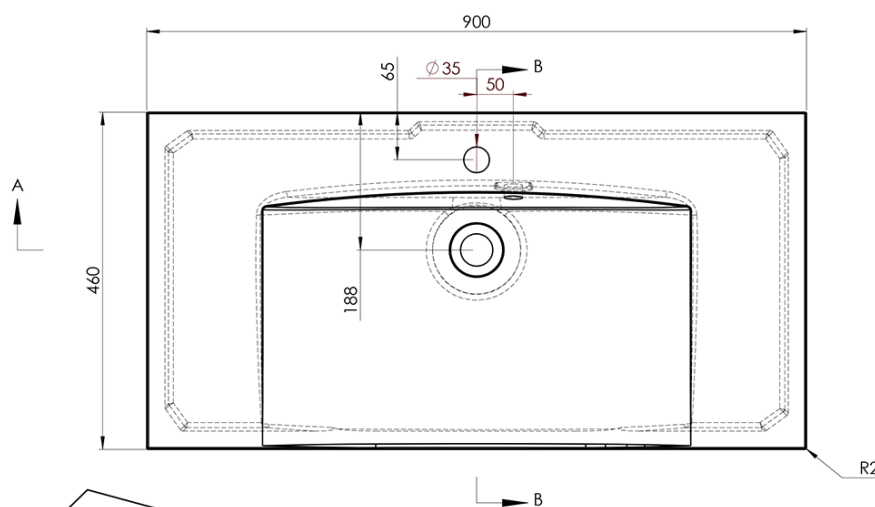

Kod: KSET-024

Podstawowe informacje

Marka: Sapho
Seria: SKA Industrial

Rozmiary

Szerokość: 900 mm

Właściwości

Kolor: Czarny
Materiał: Stal
Instalacja: Zawieszane na ścianie
Typ szafki: Regał
Typ umywalki: Umywalka
Typ lustra: Lustro podświetlane
Sterowanie oświetleniem: Nie zawiera
Kolor LED: Neutralny (4 000 - 5 000 K)
Żywotność (LED): 50000 godzin
Waga / zestaw: 31.99 kg
Opakowanie: 3 szt.
Gwarancja: 2 lata

Karta techniczna

A-A (1:5)

A

B-B (1:5)