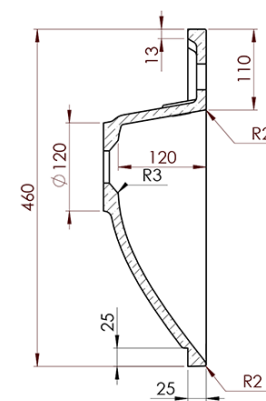

Kod: KSET-024

Podstawowe informacje

Marka: Sapho
Seria: SKA Industrial

Rozmiary

Szerokość: 900 mm

Właściwości

Kolor: Czarny
Materiał: Stal
Instalacja: Zawieszane na ścianie
Typ szafki: Regał
Typ umywalki: Umywalka
Typ lustra: Lustro podświetlane
Sterowanie oświetleniem: Nie zawiera
Kolor LED: Neutralny (4 000 - 5 000 K)
Żywotność (LED): 50000 godzin
Waga / zestaw: 31.99 kg
Opakowanie: 3 szt.
Gwarancja: 2 lata

Karta techniczna

A-A (1:5)

A

B-B (1:5)