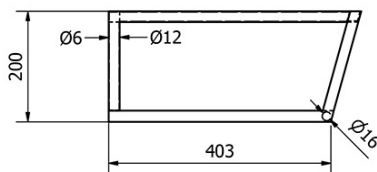

Kod: KSET-024

Podstawowe informacje

Marka: Sapho
Seria: SKA Industrial

Rozmiary

Szerokość: 900 mm

Właściwości

Kolor: Czarny
Materiał: Stal
Instalacja: Zawieszane na ścianie
Typ szafki: Regał
Typ umywalki: Umywalka
Typ lustra: Lustro podświetlane
Sterowanie oświetleniem: Nie zawiera
Kolor LED: Neutralny (4 000 - 5 000 K)
Żywotność (LED): 50000 godzin
Waga / zestaw: 31.99 kg
Opakowanie: 3 szt.
Gwarancja: 2 lata

Karta techniczna

A-A (1:5)

A

B-B (1:5)