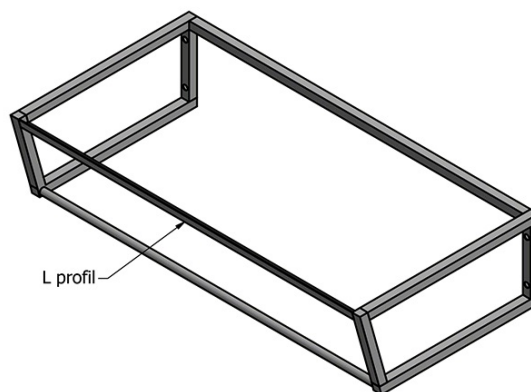

Kod: KSET-024

Podstawowe informacje

Marka: Sapho
Seria: SKA Industrial

Rozmiary

Szerokość: 900 mm

Właściwości

Kolor: Czarny
Materiał: Stal
Instalacja: Zawieszane na ścianie
Typ szafki: Regał
Typ umywalki: Umywalka
Typ lustra: Lustro podświetlane
Sterowanie oświetleniem: Nie zawiera
Kolor LED: Neutralny (4 000 - 5 000 K)
Żywotność (LED): 50000 godzin
Waga / zestaw: 31.99 kg
Opakowanie: 3 szt.
Gwarancja: 2 lata

Karta techniczna

A-A (1:5)

A

B-B (1:5)