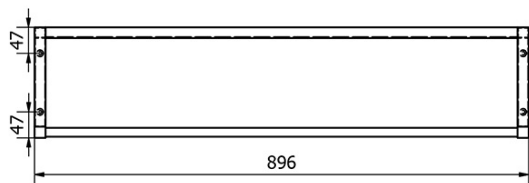

Kod: KSET-024

Podstawowe informacje

Marka: Sapho
Seria: SKA Industrial

Rozmiary

Szerokość: 900 mm

Właściwości

Kolor: Czarny
Materiał: Stal
Instalacja: Zawieszane na ścianie
Typ szafki: Regał
Typ umywalki: Umywalka
Typ lustra: Lustro podświetlane
Sterowanie oświetleniem: Nie zawiera
Kolor LED: Neutralny (4 000 - 5 000 K)
Żywotność (LED): 50000 godzin
Waga / zestaw: 31.99 kg
Opakowanie: 3 szt.
Gwarancja: 2 lata

Karta techniczna

A-A (1:5)

A

B-B (1:5)