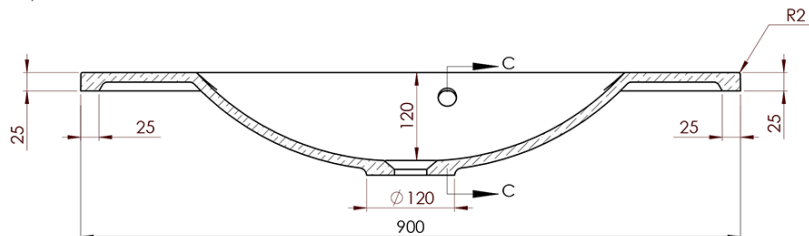

Kod: KSET-024

Podstawowe informacje

Marka: Sapho
Seria: SKA Industrial

Rozmiary

Szerokość: 900 mm

Właściwości

Kolor: Czarny
Materiał: Stal
Instalacja: Zawieszane na ścianie
Typ szafki: Regał
Typ umywalki: Umywalka
Typ lustra: Lustro podświetlane
Sterowanie oświetleniem: Nie zawiera
Kolor LED: Neutralny (4 000 - 5 000 K)
Żywotność (LED): 50000 godzin
Waga / zestaw: 31.99 kg
Opakowanie: 3 szt.
Gwarancja: 2 lata

Karta techniczna

A-A (1:5)

A

B-B (1:5)