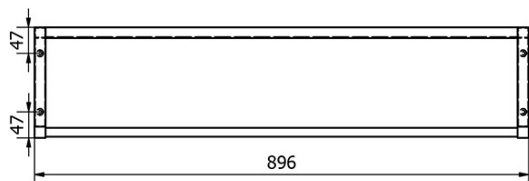

Kod: KSET-024

**Podstawowe informacje**

Marka: Sapho  
Seria: SKA Industrial

**Rozmiary**

Szerokość: 900 mm

**Właściwości**

Kolor: Czarny  
Materiał: Stal  
Instalacja: Zawieszane na ścianie  
Typ szafki: Regał  
Typ umywalki: Umywalka  
Typ lustra: Lustro podświetlane  
Sterowanie oświetleniem: Nie zawiera  
Kolor LED: Neutralny (4 000 - 5 000 K)  
Żywotność (LED): 50000 godzin  
Waga / zestaw: 31.99 kg  
Opakowanie: 3 szt.  
Gwarancja: 2 lata

Karta techniczna

A-A (1:5)

A

B-B (1:5)