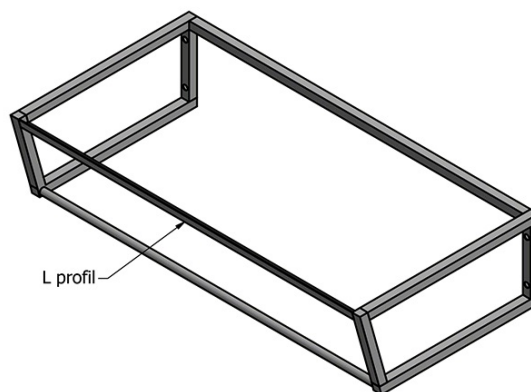

Kod: KSET-024

**Podstawowe informacje**

Marka: Sapho  
Seria: SKA Industrial

**Rozmiary**

Szerokość: 900 mm

**Właściwości**

Kolor: Czarny  
Materiał: Stal  
Instalacja: Zawieszane na ścianie  
Typ szafki: Regał  
Typ umywalki: Umywalka  
Typ lustra: Lustro podświetlane  
Sterowanie oświetleniem: Nie zawiera  
Kolor LED: Neutralny (4 000 - 5 000 K)  
Żywotność (LED): 50000 godzin  
Waga / zestaw: 31.99 kg  
Opakowanie: 3 szt.  
Gwarancja: 2 lata

Karta techniczna

A-A (1:5)

A

B-B (1:5)