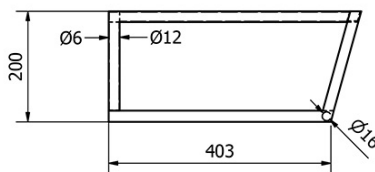

Kod: KSET-024

**Podstawowe informacje**

Marka: Sapho  
Seria: SKA Industrial

**Rozmiary**

Szerokość: 900 mm

**Właściwości**

Kolor: Czarny  
Materiał: Stal  
Instalacja: Zawieszane na ścianie  
Typ szafki: Regał  
Typ umywalki: Umywalka  
Typ lustra: Lustro podświetlane  
Sterowanie oświetleniem: Nie zawiera  
Kolor LED: Neutralny (4 000 - 5 000 K)  
Żywotność (LED): 50000 godzin  
Waga / zestaw: 31.99 kg  
Opakowanie: 3 szt.  
Gwarancja: 2 lata

Karta techniczna

A-A (1:5)

A

B-B (1:5)