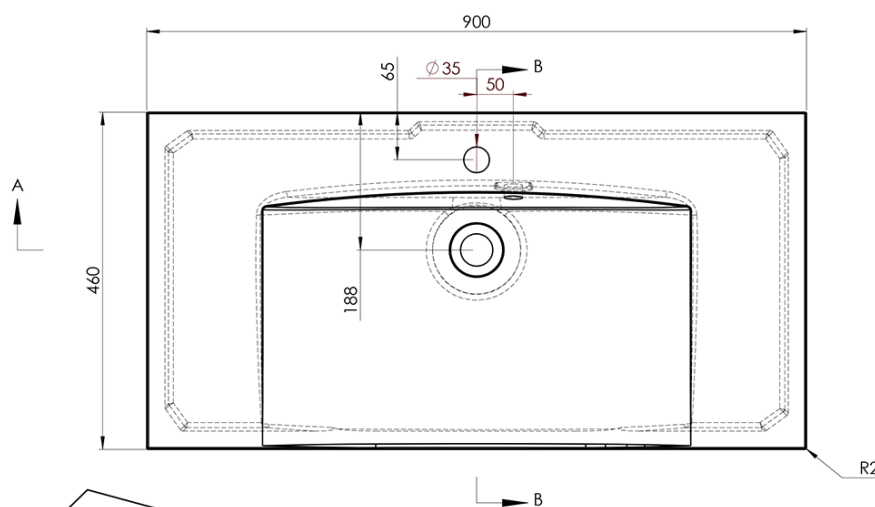

Kod: KSET-024

**Podstawowe informacje**

Marka: Sapho  
Seria: SKA Industrial

**Rozmiary**

Szerokość: 900 mm

**Właściwości**

Kolor: Czarny  
Materiał: Stal  
Instalacja: Zawieszane na ścianie  
Typ szafki: Regał  
Typ umywalki: Umywalka  
Typ lustra: Lustro podświetlane  
Sterowanie oświetleniem: Nie zawiera  
Kolor LED: Neutralny (4 000 - 5 000 K)  
Żywotność (LED): 50000 godzin  
Waga / zestaw: 31.99 kg  
Opakowanie: 3 szt.  
Gwarancja: 2 lata

Karta techniczna

A-A (1:5)

A

B-B (1:5)