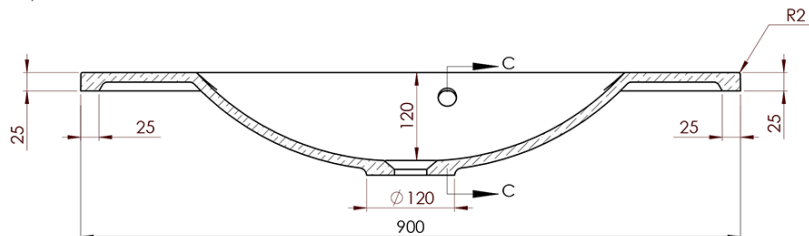

Kod: KSET-024

**Podstawowe informacje**

Marka: Sapho  
Seria: SKA Industrial

**Rozmiary**

Szerokość: 900 mm

**Właściwości**

Kolor: Czarny  
Materiał: Stal  
Instalacja: Zawieszane na ścianie  
Typ szafki: Regał  
Typ umywalki: Umywalka  
Typ lustra: Lustro podświetlane  
Sterowanie oświetleniem: Nie zawiera  
Kolor LED: Neutralny (4 000 - 5 000 K)  
Żywotność (LED): 50000 godzin  
Waga / zestaw: 31.99 kg  
Opakowanie: 3 szt.  
Gwarancja: 2 lata

Karta techniczna

A-A (1:5)

A

B-B (1:5)