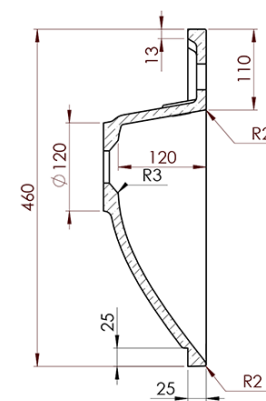

Kod: KSET-024

**Podstawowe informacje**

Marka: Sapho  
Seria: SKA Industrial

**Rozmiary**

Szerokość: 900 mm

**Właściwości**

Kolor: Czarny  
Materiał: Stal  
Instalacja: Zawieszane na ścianie  
Typ szafki: Regał  
Typ umywalki: Umywalka  
Typ lustra: Lustro podświetlane  
Sterowanie oświetleniem: Nie zawiera  
Kolor LED: Neutralny (4 000 - 5 000 K)  
Żywotność (LED): 50000 godzin  
Waga / zestaw: 31.99 kg  
Opakowanie: 3 szt.  
Gwarancja: 2 lata

Karta techniczna

A-A (1:5)

A

B-B (1:5)