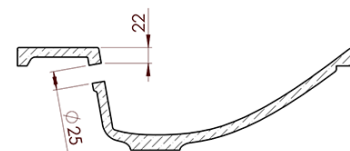

A-A (1:5)

B-B (1:5)