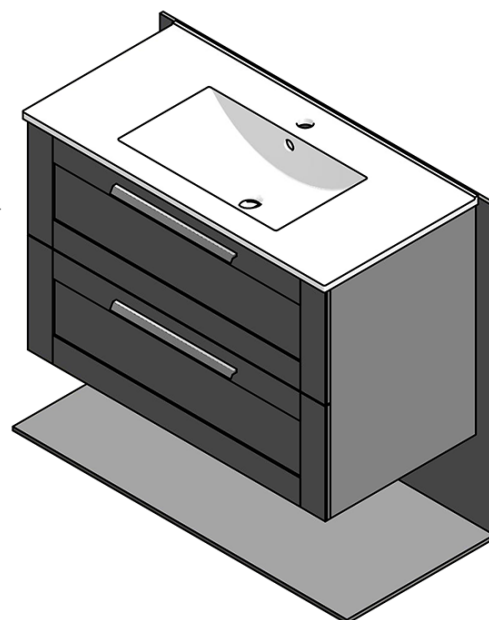

Karta techniczna