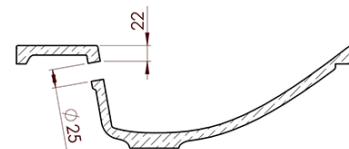

A-A (1:5)

B-B (1:5)