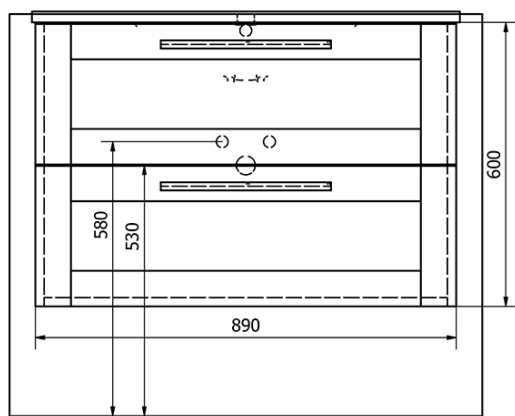

Karta techniczna