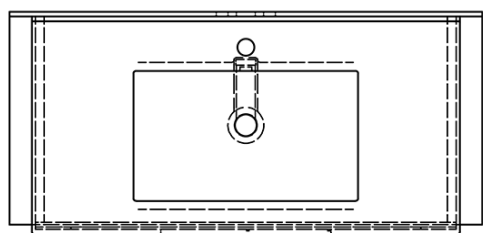

A-A (1:5)

Karta techniczna