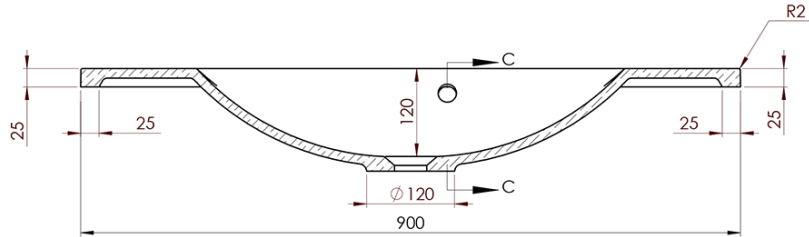

Luminacja: 1596 lm

Żywotność (LED): 30000 godzin

Wyposażenie: Cichy domyk, Ochrona przed korozją

Waga / zestaw: 79.85 kg

Opakowanie: 4 szt.

Gwarancja: 2 lata

Karta techniczna

A-A (1:5)