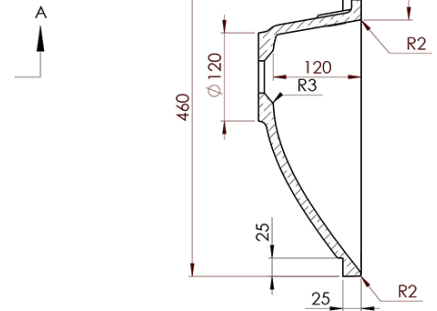

Luminacja: 1596 lm

Żywotność (LED): 30000 godzin

Wyposażenie: Cichy domyk, Ochrona przed korozją

Waga / zestaw: 79.85 kg

Opakowanie: 4 szt.

Gwarancja: 2 lata

Karta techniczna

A-A (1:5)