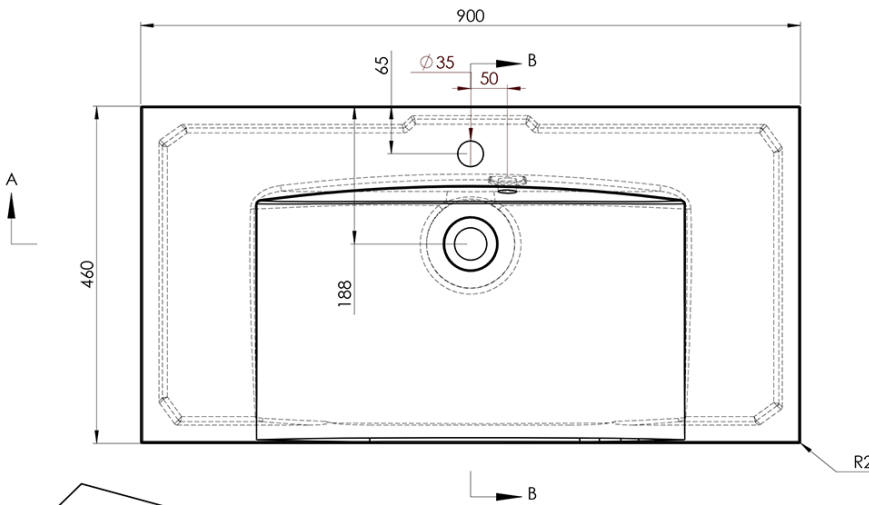

A-A (1:5)

B-B (1:5)