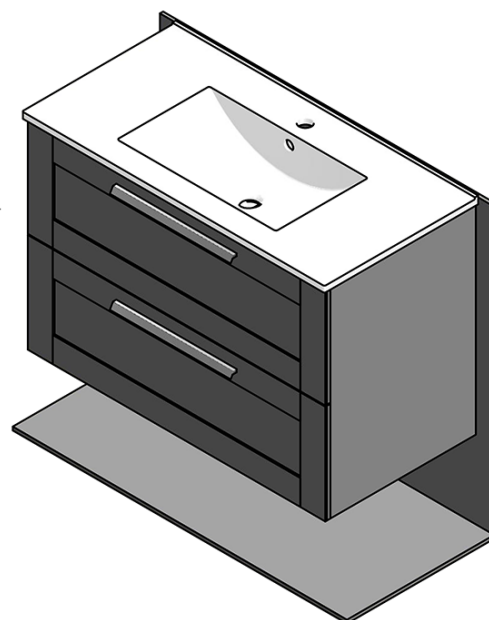

Dekor: Dąb texas

Materiał: MDF/laminat

Instalacja: Zawieszane na ścianie

Typ szafki: Szuflady

Typ umywalki: Umywalka

Typ lustra: Lustro podświetlane

Sterowanie
oświetleniem: Nie zawiera

Kolor LED: Neutralny (4 000 - 5 000 K)

Luminacja: 1596 lm

Żywotność (LED): 30000 godzin

Wyposażenie: Cichy domyk, Ochrona przed korozją

Waga / zestaw: 79.85 kg

Opakowanie: 4 szt.

Gwarancja: 2 lata

Karta techniczna

A-A (1:5)