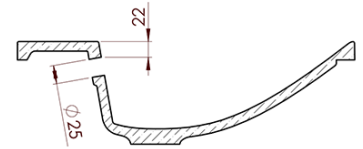

Luminacja: 1596 lm

Żywotność (LED): 30000 godzin

Wyposażenie: Cichy domyk, Ochrona przed korozją

Waga / zestaw: 79.85 kg

Opakowanie: 4 szt.

Gwarancja: 2 lata

Karta techniczna

A-A (1:5)