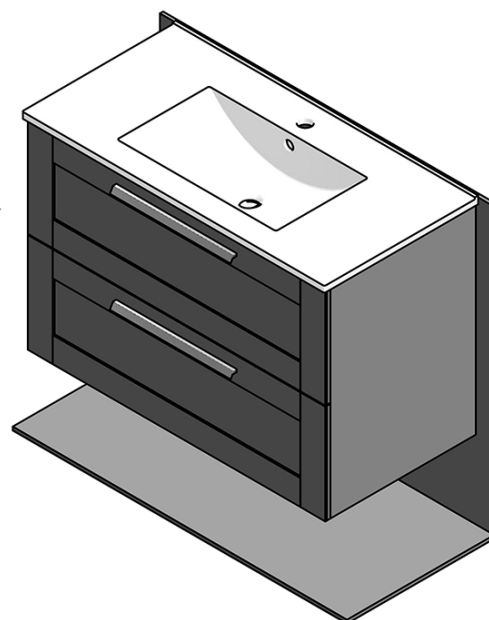

Dekor: Dąb texas

Materiał: MDF/laminat

Instalacja: Zawieszane na ścianie

Typ szafki: Szuflady

Typ umywalki: Umywalka

Typ lustra: Lustro podświetlane

Sterowanie oświetleniem: Nie zawiera

Kolor LED: Neutralny (4 000 - 5 000 K)

Luminacja: 1596 lm

Żywotność (LED): 30000 godzin

Wyposażenie: Cichy domyk, Ochrona przed korozją

Waga / zestaw: 79.85 kg

Opakowanie: 4 szt.

Gwarancja: 2 lata

Karta techniczna

A-A (1:5)