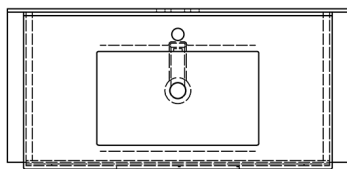

Kod: KSET-016

Rozmiary

Szerokość: 900 mm

Właściwości

Kolor: Brązowy

Dekor: Dąb texas

Materiał: MDF/laminat

Gwarancja: 2 lata

Karta techniczna

Szafka umywalkowa AMIA 90, dąb Texas