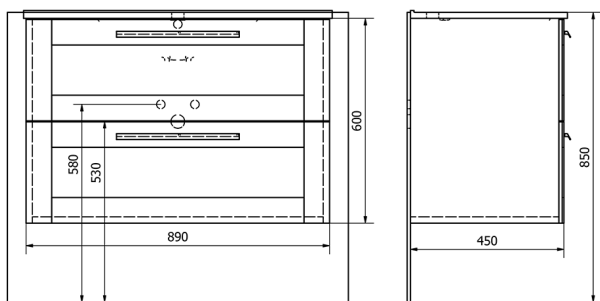

Kod: KSET-016

Rozmiary

Szerokość: 900 mm

Właściwości

Kolor: Brązowy

Dekor: Dąb texas

Materiał: MDF/laminat

Gwarancja: 2 lata

Karta techniczna

Szafka umywalkowa AMIA 90, dąb Texas