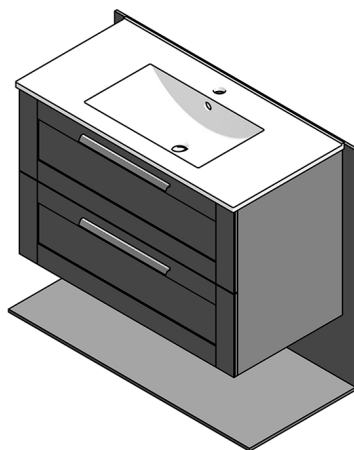

Kod: KSET-016

Rozmiary

Szerokość: 900 mm

Właściwości

Kolor: Brązowy

Dekor: Dąb texas

Materiał: MDF/laminat

Gwarancja: 2 lata

Karta techniczna

Szafka umywalkowa AMIA 90, dąb Texas