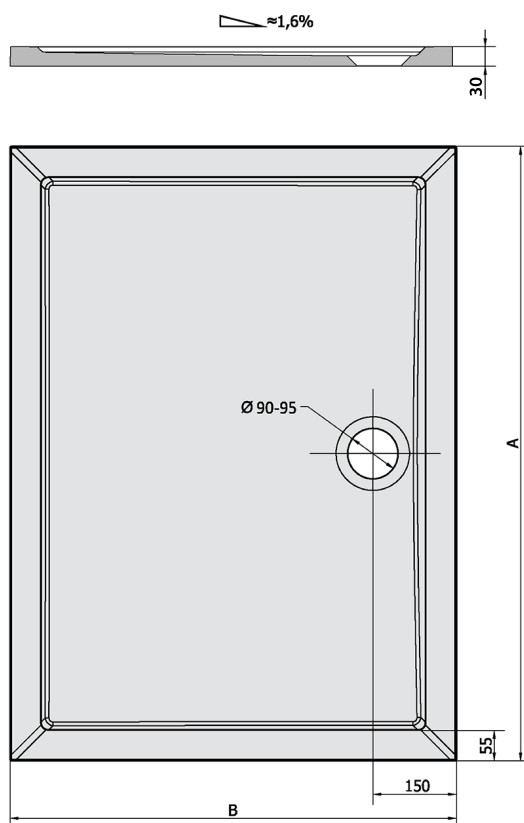

KARIA brodzik kompozytowy 80x70cm, biały

Kod: 11091

Rozmiary

Długość: 800 mm

Szerokość: 700 mm

Wysokość: 30 mm

Właściwości

Kolor: Biały

Materiał: Kompozyt

Gwarancja: 2 lata

Karta techniczna

KARIA	kod	A	B
80x70	11091	800	700
90x70	44511	900	700
90x80	63511	900	800
100x70	71565	1000	700
100x80	45511	1000	800
100x90	51111	1000	900
110x80	46511	1100	800
110x90	59111	1100	900
120x70	47511	1200	700
120x80	48511	1200	800
120x90	49511	1200	900
120x100	26611	1200	1000