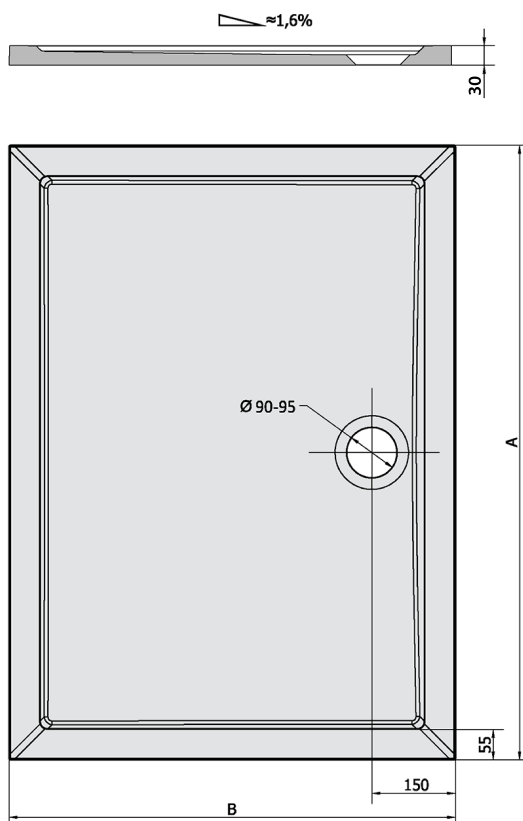

## Rozmiary

Długość: 800 mm

Szerokość: 700 mm

Wysokość: 30 mm

## Karta techniczna

KARIA	kod	A	B
80x70	11091	800	700
90x70	44511	900	700
90x80	63511	900	800
100x70	71565	1000	700
100x80	45511	1000	800
100x90	51111	1000	900
110x80	46511	1100	800
110x90	59111	1100	900
120x70	47511	1200	700
120x80	48511	1200	800
120x90	49511	1200	900
120x100	26611	1200	1000