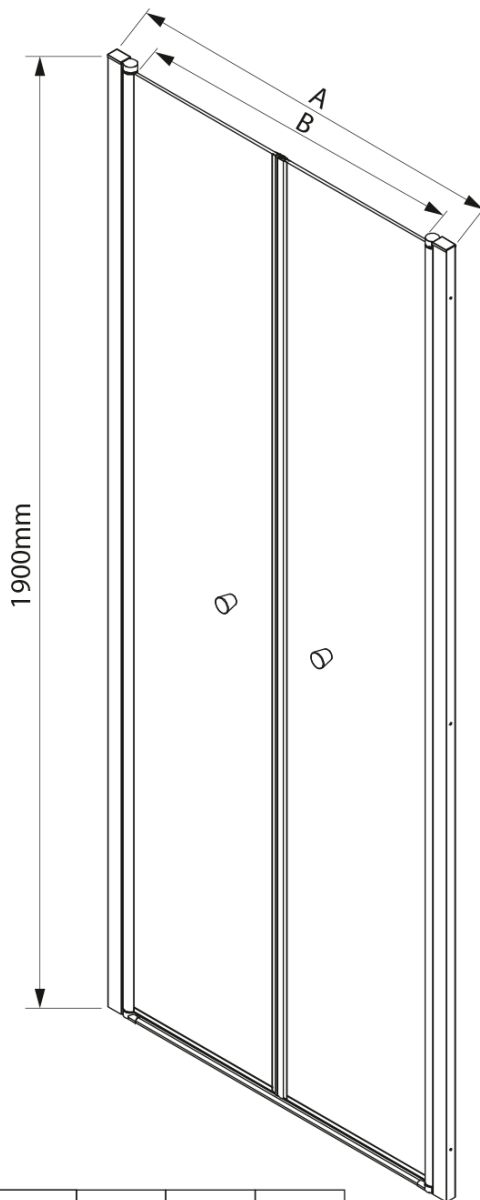

Karta techniczna

	PT082	PT092	PT102
A	780-820mm	880-920mm	980-1020mm
B	690	790	890