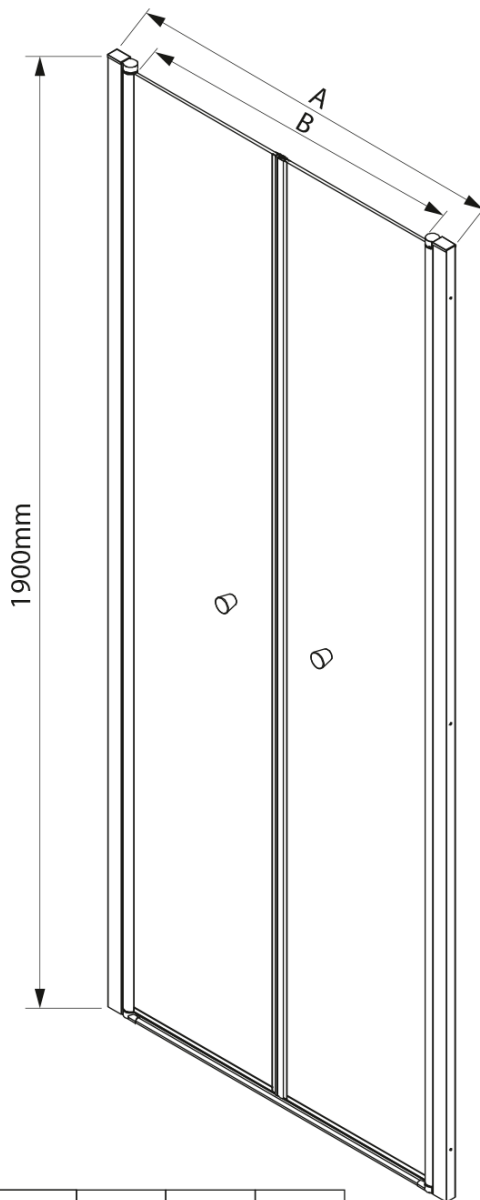

Kod: PT082

Podstawowe informacje

Marka: Aqualine

Seria: PILOT

Rozmiary

Szerokość: 800 mm

Wysokość: 1900 mm

Właściwości

Kolor profilu: Chrom - Aluminium polerowane

Kształt: Drzwi do wnęki

Typ otwierania: Dwuskrzydłowe

Szerokość wejścia: 690 mm

Rodzaj szkła: Szkło Brick

Grubość szkła: 6 mm

Wymiar montażowy od: 780 mm

Wymiar montażowy do: 820 mm

Pilot poręcz (zestaw 2) (Kod: NDPT-01)

PILOT listwa progowa 1000mm (Kod: NDPT-04)

PILOT uszczelka magnetyczna (Kod: NDPT-07)

Pilot osłona do profilu magnetycznego (Kod: NDPT-12)

Pilot uszczelka dolna dla 1000mm (Kod: NDPT-02)

| | PT082 | PT092 | PT102 |
|---|-----------|-----------|------------|
| A | 780-820mm | 880-920mm | 980-1020mm |
| B | 690 | 790 | 890 |