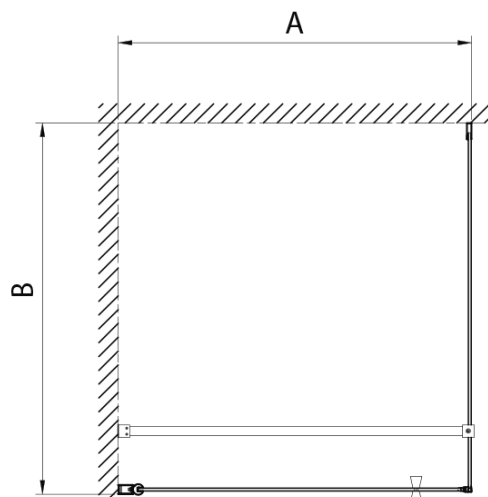

Właściwości

Kolor profilu: Chrom - Aluminium polerowane

Kształt: Drzwi do wnęki

Typ otwierania: Jednoskrzydłowe

Kierunek otwierania: Uniwersalne

Szerokość wejścia: 810 mm

Rodzaj szkła: Szkło Brick

Grubość szkła: 6 mm

Wymiar montażowy od: 880 mm

Wymiar montażowy do: 910 mm

Właściwości: Bezprofilowe, Otwieranie do środka i na zewnątrz

Waga / szt.: 35.0 kg

Opakowanie: 1 szt.

Gwarancja: 2 lata

Części zamienne

Pilot zestaw montażowy (Kod: NDPT-11)

Pilot osłona do profilu magnetycznego (Kod: NDPT-12)

Pilot uszczelka dolna dla 1000mm (Kod: NDPT-02)

Pilot profil ścienny (Kod: NDPT-05)

Pilot uszczelnienie pilotujące pomiędzy obracającymi się profilami (Kod: NDPT-13)

Karta techniczna

	PT070	PT080	PT090	PT100
A	680-710mm	780-810mm	880-910mm	980-1010mm
B	610	710	810	910

PT + WI

PT070/PT080/PT090/PT100+WI070/WI080/WI090/WI100/WI110

model	A mm	B mm
PT070	667-687	
PT080	767-787	
PT090	867-887	
PT100	967-987	
WI070		690-705
WI080		790-805
WI090		890-905
WI100		990-1005
WI110		1090-1105