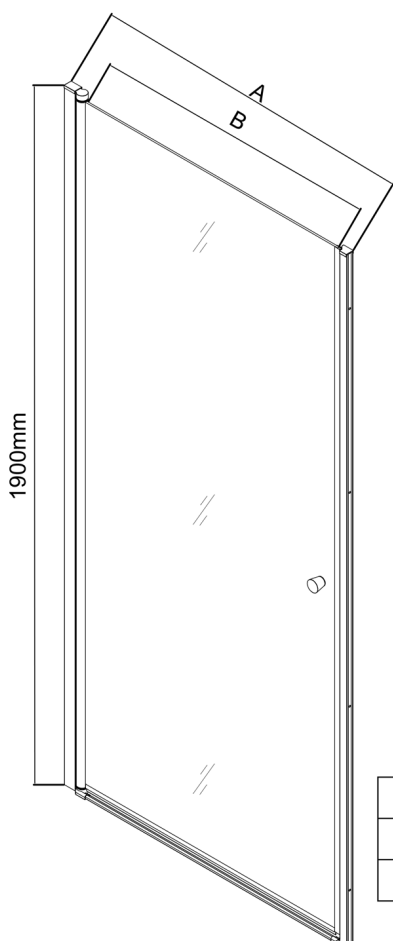

## PILOT drzwi prysznicowe obrotowe 900mm

**Kod:** PT090

**Rozmiary**

Szerokość: 900 mm

Wysokość: 1900 mm

**Właściwości**

Gwarancja: 2 lata

### Karta techniczna

	PT070	PT080	PT090	PT100
A	680-710mm	780-810mm	880-910mm	980-1010mm
B	610	710	810	910

PT + WI

PT070/PT080/PT090/PT100+WI070/WI080/WI090/WI100/WI110

model	A mm	B mm
PT070	667-687	
PT080	767-787	
PT090	867-887	
PT100	967-987	
WI070		690-705
WI080		790-805
WI090		890-905
WI100		990-1005
WI110		1090-1105