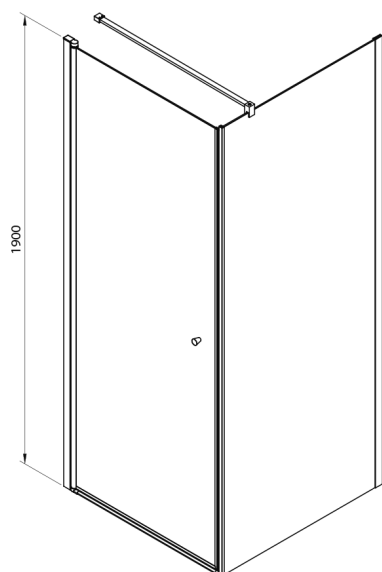

## PILOT drzwi prysznicowe obrotowe 900mm

**Kod:** PT090

**Rozmiary**

Szerokość: 900 mm

Wysokość: 1900 mm

**Właściwości**

Gwarancja: 2 lata

### Karta techniczna

	PT070	PT080	PT090	PT100
A	680-710mm	780-810mm	880-910mm	980-1010mm
B	610	710	810	910

PT + WI

PT070/PT080/PT090/PT100+WI070/WI080/WI090/WI100/WI110

model	A mm	B mm
PT070	667-687	
PT080	767-787	
PT090	867-887	
PT100	967-987	
WI070		690-705
WI080		790-805
WI090		890-905
WI100		990-1005
WI110		1090-1105