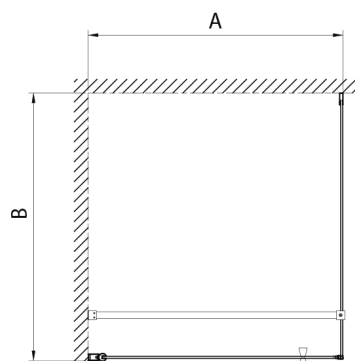

## PILOT drzwi prysznicowe obrotowe 900mm

**Kod:** PT090

**Rozmiary**

Szerokość: 900 mm

Wysokość: 1900 mm

**Właściwości**

Gwarancja: 2 lata

### Karta techniczna

	PT070	PT080	PT090	PT100
A	680-710mm	780-810mm	880-910mm	980-1010mm
B	610	710	810	910

PT + WI

PT070/PT080/PT090/PT100+WI070/WI080/WI090/WI100/WI110

model	A mm	B mm
PT070	667-687	
PT080	767-787	
PT090	867-887	
PT100	967-987	
WI070		690-705
WI080		790-805
WI090		890-905
WI100		990-1005
WI110		1090-1105