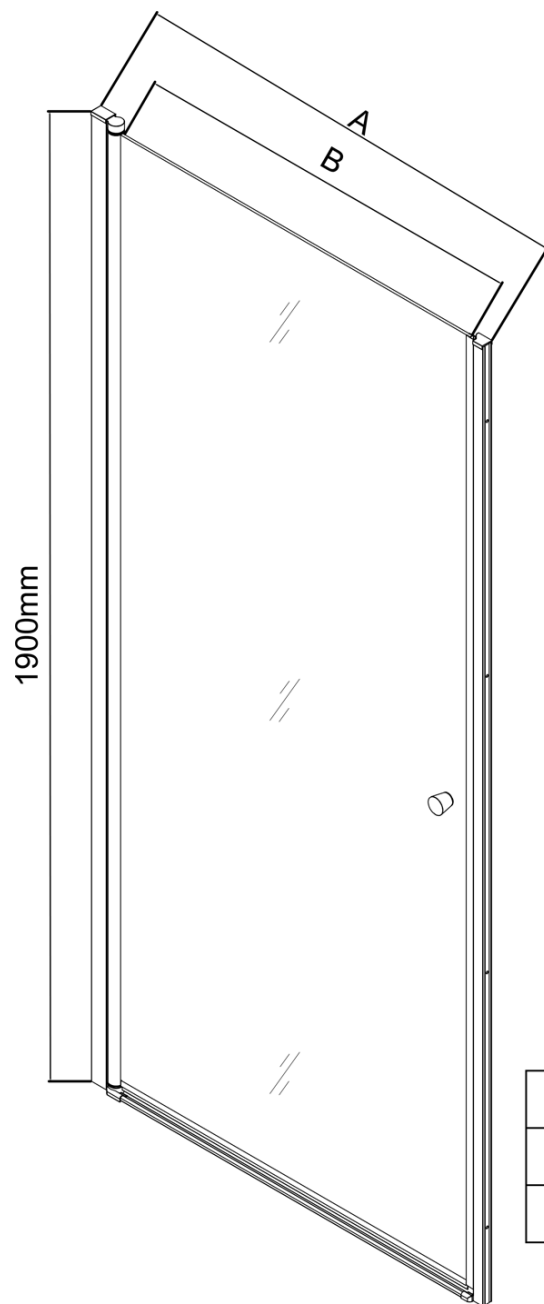

Karta techniczna

	PT070	PT080	PT090	PT100
A	680-710mm	780-810mm	880-910mm	980-1010mm
B	610	710	810	910