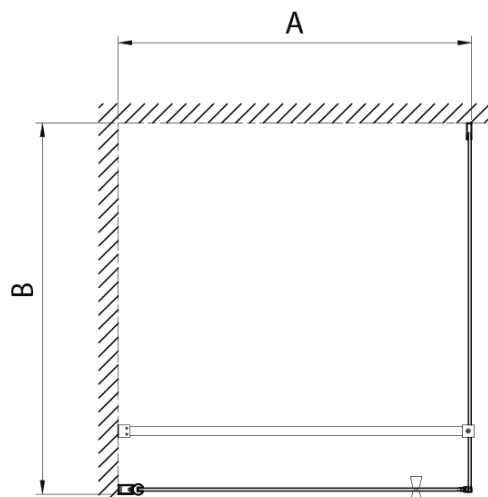

Właściwości

Kolor profilu: Chrom - Aluminium polerowane

Kształt: Drzwi do wnęki

Typ otwierania: Jednoskrzydłowe

Kierunek otwierania: Uniwersalne

Szerokość wejścia: 710 mm

Rodzaj szkła: Szkło Brick

Grubość szkła: 6 mm

Wymiar montażowy od: 780 mm

Wymiar montażowy do: 810 mm

Właściwości: Bezprofilowe, Otwieranie do środka i na zewnątrz

Waga / szt.: 25.0 kg

Opakowanie: 1 szt.

Gwarancja: 2 lata

Części zamienne

Pilot zestaw montażowy (Kod: NDPT-11)

Pilot osłona do profilu magnetycznego (Kod: NDPT-12)

Pilot uszczelka dolna dla 1000mm (Kod: NDPT-02)

Pilot profil ścienny (Kod: NDPT-05)

Pilot uszczelnienie pilotujące pomiędzy obracającymi się profilami (Kod: NDPT-13)

Karta techniczna

	PT070	PT080	PT090	PT100
A	680-710mm	780-810mm	880-910mm	980-1010mm
B	610	710	810	910

PT + WI

PT070/PT080/PT090/PT100+WI070/WI080/WI090/WI100/WI110

model	A mm	B mm
PT070	667-687	
PT080	767-787	
PT090	867-887	
PT100	967-987	
WI070		690-705
WI080		790-805
WI090		890-905
WI100		990-1005
WI110		1090-1105