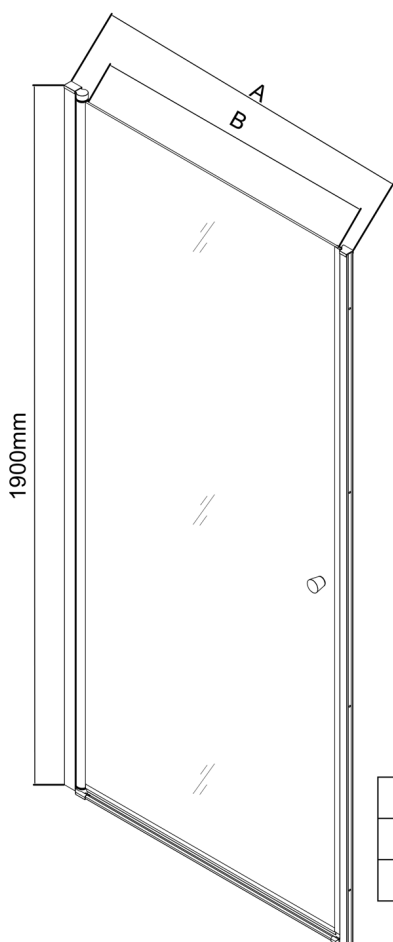

PILOT drzwi prysznicowe obrotowe 800mm

Kod: PT080

Rozmiary

Szerokość: 800 mm

Wysokość: 1900 mm

Właściwości

Gwarancja: 2 lata

Karta techniczna

	PT070	PT080	PT090	PT100
A	680-710mm	780-810mm	880-910mm	980-1010mm
B	610	710	810	910

PILOT drzwi prysznicowe obrotowe 800mm

PT + WI

PT070/PT080/PT090/PT100+WI070/WI080/WI090/WI100/WI110

model	A mm	B mm
PT070	667-687	
PT080	767-787	
PT090	867-887	
PT100	967-987	
WI070		690-705
WI080		790-805
WI090		890-905
WI100		990-1005
WI110		1090-1105