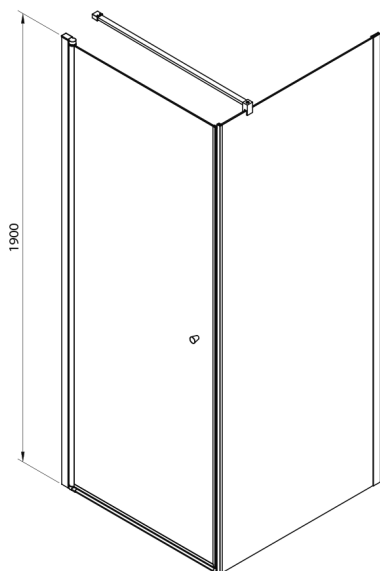

PILOT drzwi prysznicowe obrotowe 800mm

Kod: PT080

Rozmiary

Szerokość: 800 mm

Wysokość: 1900 mm

Właściwości

Gwarancja: 2 lata

Karta techniczna

	PT070	PT080	PT090	PT100
A	680-710mm	780-810mm	880-910mm	980-1010mm
B	610	710	810	910

PILOT drzwi prysznicowe obrotowe 800mm

PT + WI

PT070/PT080/PT090/PT100+WI070/WI080/WI090/WI100/WI110

model	A mm	B mm
PT070	667-687	
PT080	767-787	
PT090	867-887	
PT100	967-987	
WI070		690-705
WI080		790-805
WI090		890-905
WI100		990-1005
WI110		1090-1105