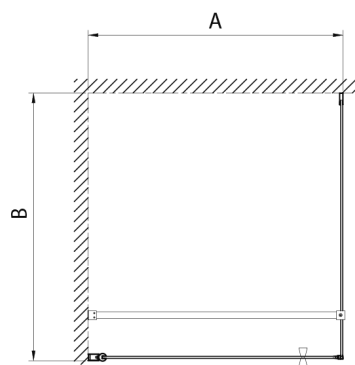

PILOT drzwi prysznicowe obrotowe 800mm

Kod: PT080

Rozmiary

Szerokość: 800 mm

Wysokość: 1900 mm

Właściwości

Gwarancja: 2 lata

Karta techniczna

	PT070	PT080	PT090	PT100
A	680-710mm	780-810mm	880-910mm	980-1010mm
B	610	710	810	910

PILOT drzwi prysznicowe obrotowe 800mm

PT + WI

PT070/PT080/PT090/PT100+WI070/WI080/WI090/WI100/WI110

model	A mm	B mm
PT070	667-687	
PT080	767-787	
PT090	867-887	
PT100	967-987	
WI070		690-705
WI080		790-805
WI090		890-905
WI100		990-1005
WI110		1090-1105