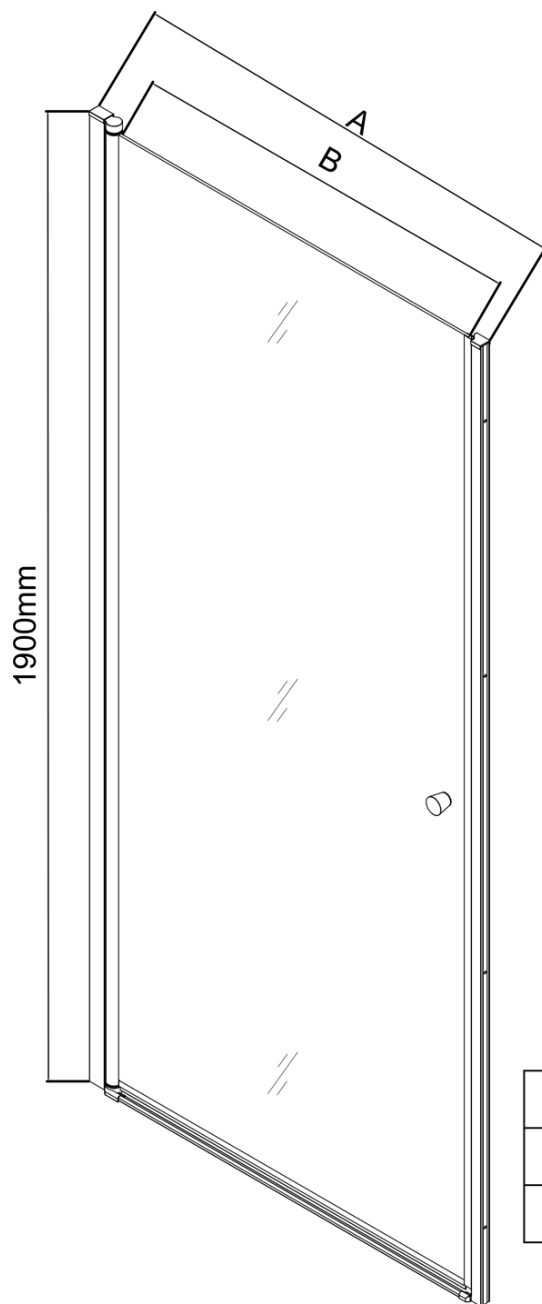

Karta techniczna

	PT070	PT080	PT090	PT100
A	680-710mm	780-810mm	880-910mm	980-1010mm
B	610	710	810	910