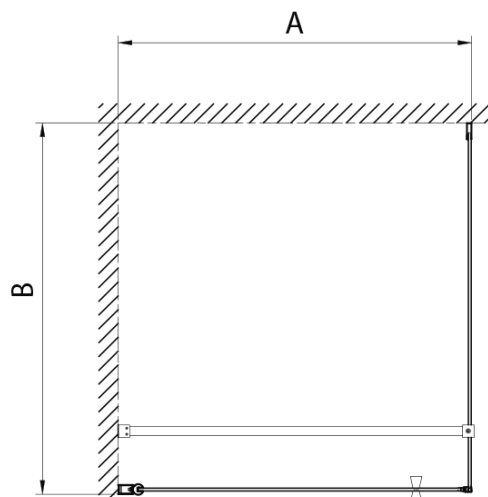

## Rozmiary

Szerokość: 700 mm

Wysokość: 1900 mm

## Właściwości

Kolor profilu: Chrom - Aluminium polerowane

Kształt: Drzwi do wnęki

Typ otwierania: Jednoskrzydłowe

Kierunek otwierania: Uniwersalne

Szerokość wejścia: 610 mm

Rodzaj szkła: Szkło Brick

Grubość szkła: 6 mm

Wymiar montażowy od: 680 mm

Wymiar montażowy do: 710 mm

Właściwości: Bezprofilowe, Otwieranie do środka i na zewnątrz

Waga / szt.: 25.0 kg

Opakowanie: 1 szt.

Gwarancja: 2 lata

Karta techniczna

	PT070	PT080	PT090	PT100
A	680-710mm	780-810mm	880-910mm	980-1010mm
B	610	710	810	910

PT + WI

PT070/PT080/PT090/PT100+WI070/WI080/WI090/WI100/WI110

model	A mm	B mm
PT070	667-687	
PT080	767-787	
PT090	867-887	
PT100	967-987	
WI070		690-705
WI080		790-805
WI090		890-905
WI100		990-1005
WI110		1090-1105