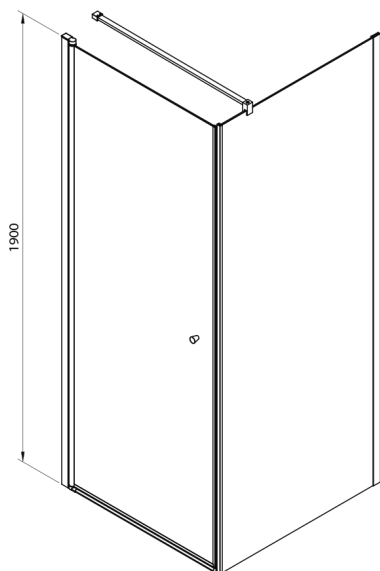

PILOT drzwi prysznicowe obrotowe 700mm

PT + WI

PT070/PT080/PT090/PT100+WI070/WI080/WI090/WI100/WI110

model	A mm	B mm
PT070	667-687	
PT080	767-787	
PT090	867-887	
PT100	967-987	
WI070		690-705
WI080		790-805
WI090		890-905
WI100		990-1005
WI110		1090-1105