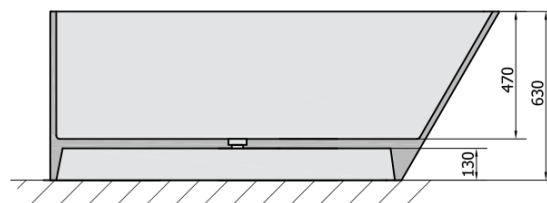

Kod: 10613

Podstawowe informacje

Marka: Polysan

Rozmiary

Długość: 1700 mm

Szerokość: 720 mm

Wysokość: 630 mm

Objętość: 235 l

Właściwości

Kolor: Biały

Materiał: Kompozyt

Kształt: Wolnostojące

Instalacja: Wolnostojąca / przyścienna

Średnica odpływu: 52 mm

Zestaw nie zawiera: Syfon, Korek

Waga / szt.: 194.69 kg

Opakowanie: 1 szt.

Gwarancja: 2 lata

Polecamy dokupić

1 szt. Odpływ wannowy DN40, klik-klak, chrom (Kod: 71714)

1 szt. Syfon 6/4", wysokość 42mm, DN40 (Kod: 71712)

Karta techniczna

VOLUME 235L