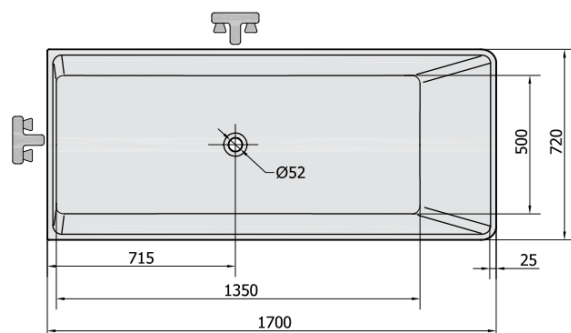

Kod: 10613

Podstawowe informacje

Marka: Polysan

Rozmiary

Długość: 1700 mm

Szerokość: 720 mm

Wysokość: 630 mm

Objętość: 235 l

Właściwości

Kolor: Biały

Materiał: Kompozyt

Kształt: Wolnostojące

Instalacja: Wolnostojąca / przyścienna

Średnica odpływu: 52 mm

Zestaw nie zawiera: Syfon, Korek

Waga / szt.: 194.69 kg

Opakowanie: 1 szt.

Gwarancja: 2 lata

Polecamy dokupić

1 szt. Odpływ wannowy DN40, klik-klak, chrom (Kod: 71714)

1 szt. Syfon 6/4", wysokość 42mm, DN40 (Kod: 71712)

Karta techniczna

VOLUME 235L