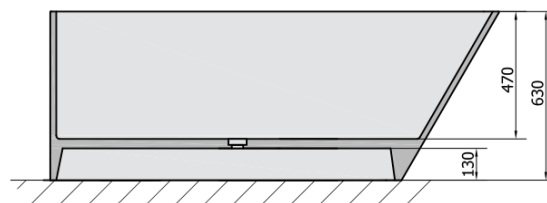

Kod: 10613

Podstawowe informacje

Marka: Polysan

Rozmiary

Długość: 1700 mm

Szerokość: 720 mm

Wysokość: 630 mm

Objętość: 235 l

Właściwości

Kolor: Biały

Materiał: Kompozyt

Kształt: Wolnostojące

Instalacja: Wolnostojąca / przyścienna

Średnica odpływu: 52 mm

Opakowanie nie zawiera: Syfon, Korek

Waga / szt.: 194.69 kg

Opakowanie: 1 szt.

Gwarancja: 2 lata

Polecamy dokupić

1 szt. Syfon 6/4", wysokość 42mm, DN40 (Kod: 71712)

1 szt. Korek wannowy 6/4", klik-klak, do wanien bez przelewu, chrom (Kod: 71704)

Karta techniczna

VOLUME 235L