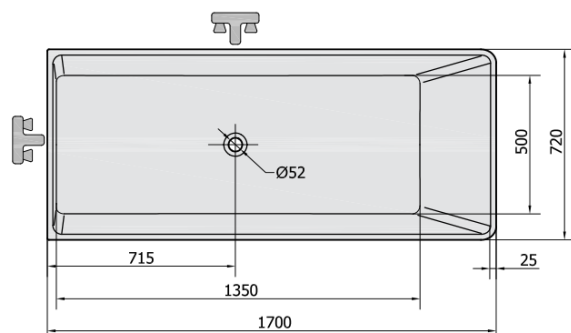

Kod: 10613

Podstawowe informacje

Marka: Polysan

Rozmiary

Długość: 1700 mm

Szerokość: 720 mm

Wysokość: 630 mm

Objętość: 235 l

Właściwości

Kolor: Biały

Materiał: Kompozyt

Kształt: Wolnostojące

Instalacja: Wolnostojąca / przyścienna

Średnica odpływu: 52 mm

Opakowanie nie zawiera: Syfon, Korek

Waga / szt.: 194.69 kg

Opakowanie: 1 szt.

Gwarancja: 2 lata

Polecamy dokupić

1 szt. Syfon 6/4", wysokość 42mm, DN40 (Kod: 71712)

1 szt. Korek wannowy 6/4", klik-klak, do wanien bez przelewu, chrom (Kod: 71704)

Karta techniczna

VOLUME 235L