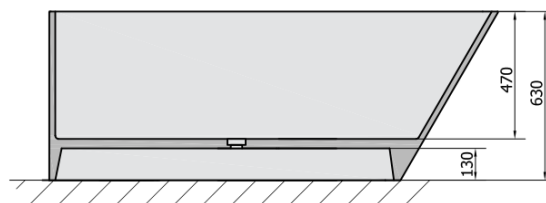

Karta techniczna

VOLUME 235L