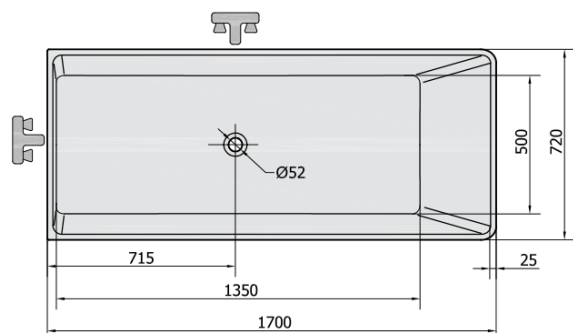

Kod: 10613

Podstawowe informacje

Marka: Polysan

Rozmiary

Długość: 1700 mm

Szerokość: 720 mm

Wysokość: 630 mm

Objętość: 235 l

Właściwości

Kolor: Biały

Materiał: Kompozyt

Kształt: Wolnostojące

Instalacja: Wolnostojąca / przyścienna

Średnica odpływu: 52 mm

Opakowanie nie zawiera: Syfon, Korek

Waga / szt.: 194.69 kg

Opakowanie: 1 szt.

Gwarancja: 2 lata

Karta techniczna

VOLUME 235L