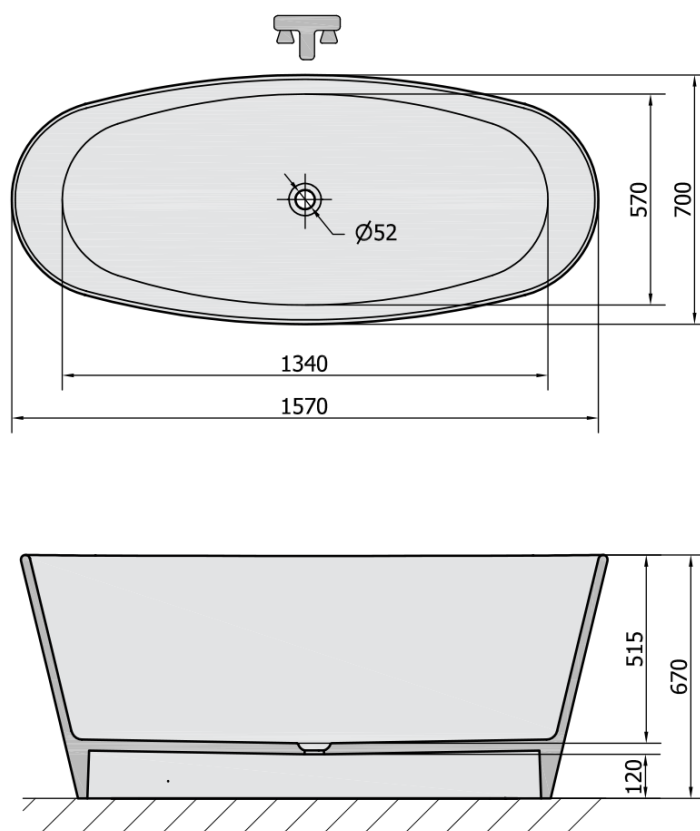

Kod: 99613

**Podstawowe informacje**

Marka: Polysan

**Rozmiary**

Długość: 1570 mm

Szerokość: 700 mm

Wysokość: 670 mm

Objętość: 210 l

**Właściwości**

Kolor: Biały

Materiał: Kompozyt

Kształt: Wolnostojące

Instalacja: Wolnostojąca / przyścienna

Średnica odpływu: 52 mm

Opakowanie nie zawiera: Syfon, Korek

Waga / szt.: 190.01 kg

Opakowanie: 1 szt.

Gwarancja: 2 lata

Karta techniczna

VOLUME 210L