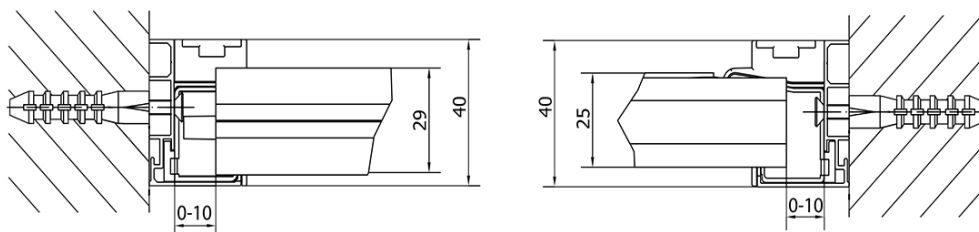

### Rozmiary

Szerokość: 1020 mm

Wysokość: 1900 mm

### Właściwości

Kolor profilu: Chrom - Aluminium polerowane

Kształt: Drzwi do wnęki

Typ otwierania: Jednoskrzydłowe

Kierunek otwierania: Uniwersalne

Szerokość wejścia: 560 mm

Rodzaj szkła: Szkło Brick

Grubość szkła: 6 mm

Wymiar montażowy od: 880 mm

Wymiar montażowy do: 1020 mm

Właściwości: Z profilami

Waga / szt.: 31.0 kg

Opakowanie: 1 szt.

Gwarancja: 2 lata

Karta techniczna

EASY drzwi prysznicowe obrotowe 880-1020mm,  
szkło brick

	B
EL1738-EL3138	680-700
EL1738-EL3238	780-800
EL1738-EL3338	880-900
EL1738-EL3438	980-1000