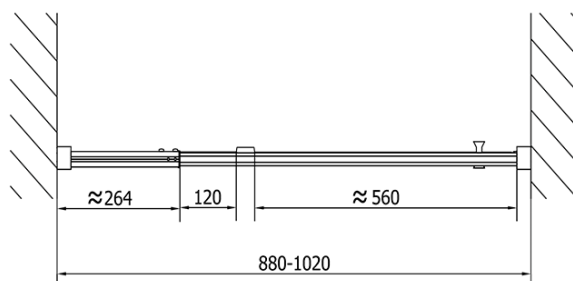

### Rozmiary

Szerokość: 1020 mm

Wysokość: 1900 mm

### Właściwości

Kolor profilu: Chrom - Aluminium polerowane

Kształt: Drzwi do wnęki

Typ otwierania: Jednoskrzydłowe

Kierunek otwierania: Uniwersalne

Szerokość wejścia: 560 mm

Rodzaj szkła: Szkło Brick

Grubość szkła: 6 mm

Wymiar montażowy od: 880 mm

Wymiar montażowy do: 1020 mm

Właściwości: Z profilami

Waga / szt.: 31.0 kg

Opakowanie: 1 szt.

Gwarancja: 2 lata

Karta techniczna

EASY drzwi prysznicowe obrotowe 880-1020mm,  
szkło brick