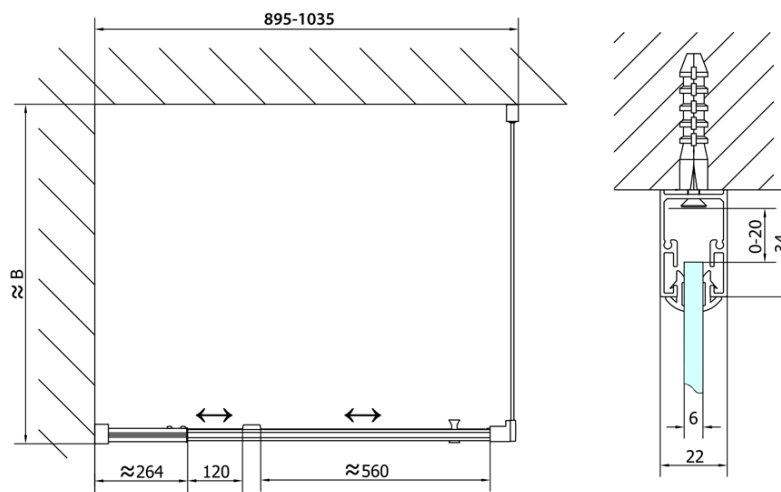

### Rozmiary

Szerokość: 1020 mm

Wysokość: 1900 mm

### Właściwości

Kolor profilu: Chrom - Aluminium polerowane

Kształt: Drzwi do wnęki

Typ otwierania: Jednoskrzydłowe

Kierunek otwierania: Uniwersalne

Szerokość wejścia: 560 mm

Rodzaj szkła: Szkło Brick

Grubość szkła: 6 mm

Wymiar montażowy od: 880 mm

Wymiar montażowy do: 1020 mm

Właściwości: Z profilami

Waga / szt.: 31.0 kg

Opakowanie: 1 szt.

Gwarancja: 2 lata

Karta techniczna

EASY drzwi prysznicowe obrotowe 880-1020mm,  
szkło brick

	B
EL1738-EL3138	680-700
EL1738-EL3238	780-800
EL1738-EL3338	880-900
EL1738-EL3438	980-1000