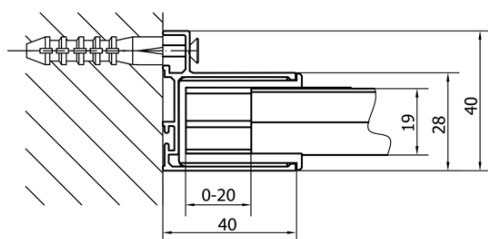

### Rozmiary

Szerokość: 1020 mm

Wysokość: 1900 mm

### Właściwości

Kolor profilu: Chrom - Aluminium polerowane

Kształt: Drzwi do wnęki

Typ otwierania: Jednoskrzydłowe

Kierunek otwierania: Uniwersalne

Szerokość wejścia: 560 mm

Rodzaj szkła: Szkło Brick

Grubość szkła: 6 mm

Wymiar montażowy od: 880 mm

Wymiar montażowy do: 1020 mm

Właściwości: Z profilami

Waga / szt.: 31.0 kg

Opakowanie: 1 szt.

Gwarancja: 2 lata

Karta techniczna

EASY drzwi prysznicowe obrotowe 880-1020mm,  
szkło brick