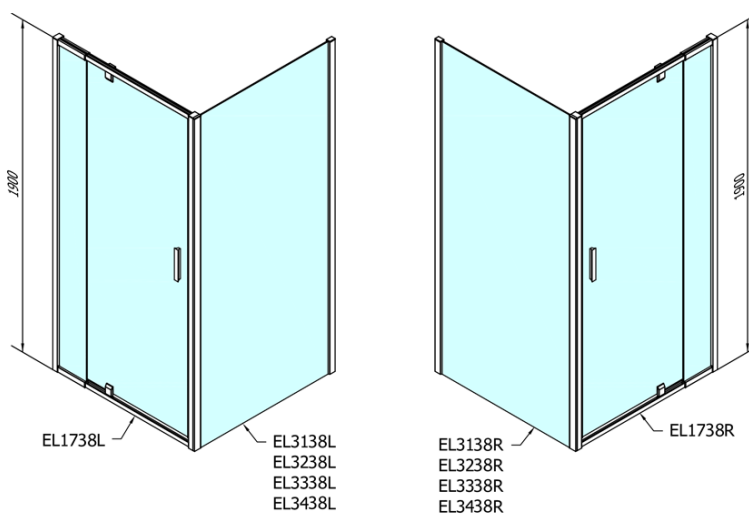

### Rozmiary

Szerokość: 1020 mm

Wysokość: 1900 mm

### Właściwości

Kolor profilu: Chrom - Aluminium polerowane

Kształt: Drzwi do wnęki

Typ otwierania: Jednoskrzydłowe

Kierunek otwierania: Uniwersalne

Szerokość wejścia: 560 mm

Rodzaj szkła: Szkło Brick

Grubość szkła: 6 mm

Wymiar montażowy od: 880 mm

Wymiar montażowy do: 1020 mm

Właściwości: Z profilami

Waga / szt.: 31.0 kg

Opakowanie: 1 szt.

Gwarancja: 2 lata

Karta techniczna

EASY drzwi prysznicowe obrotowe 880-1020mm,  
szkło brick

	B
EL1738-EL3138	680-700
EL1738-EL3238	780-800
EL1738-EL3338	880-900
EL1738-EL3438	980-1000