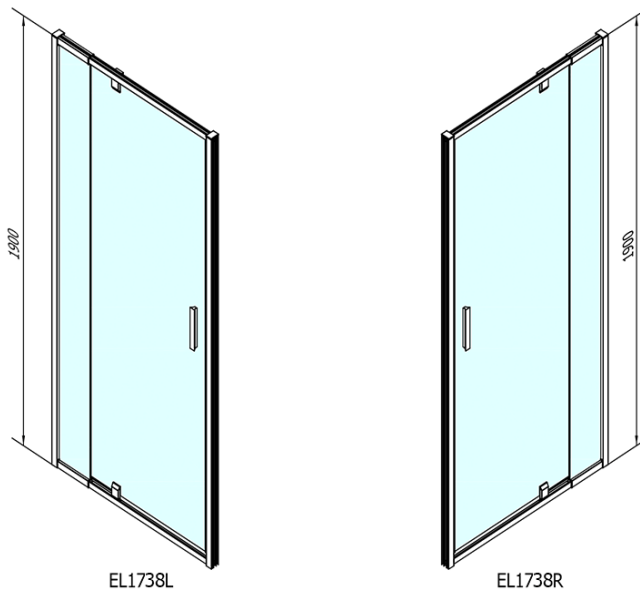

### Rozmiary

Szerokość: 1020 mm

Wysokość: 1900 mm

### Właściwości

Kolor profilu: Chrom - Aluminium polerowane

Kształt: Drzwi do wnęki

Typ otwierania: Jednoskrzydłowe

Kierunek otwierania: Uniwersalne

Szerokość wejścia: 560 mm

Rodzaj szkła: Szkło Brick

Grubość szkła: 6 mm

Wymiar montażowy od: 880 mm

Wymiar montażowy do: 1020 mm

Właściwości: Z profilami

Waga / szt.: 31.0 kg

Opakowanie: 1 szt.

Gwarancja: 2 lata

Karta techniczna

EASY drzwi prysznicowe obrotowe 880-1020mm,  
szkło brick

	B
EL1738-EL3138	680-700
EL1738-EL3238	780-800
EL1738-EL3338	880-900
EL1738-EL3438	980-1000