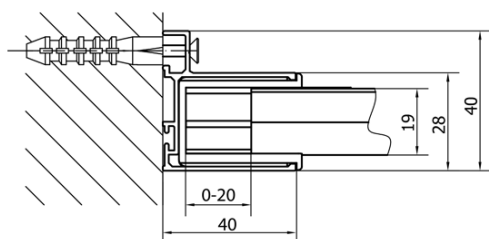

EASY drzwi prysznicowe obrotowe 880-1020mm, szkło brick

Kod: EL1738

Podstawowe informacje

Marka: Polysan

Seria: EASY

Rozmiary

Szerokość: 1020 mm

Wysokość: 1900 mm

Właściwości

Kolor profilu: Chrom - Aluminium polerowane

Kształt: Drzwi do wnęki

Typ otwierania: Jednoskrzydłowe

Kierunek otwierania: Uniwersalne

Szerokość wejścia: 560 mm

Rodzaj szkła: Szkło Brick

Grubość szkła: 6 mm

Wymiar montażowy od: 880 mm

Wymiar montażowy do: 1020 mm

Właściwości: Z profilami

Waga / szt.: 31.0 kg

Opakowanie: 1 szt.

Gwarancja: 2 lata

Karta techniczna

EASY drzwi prysznicowe obrotowe 880-1020mm,
szkło brick

	B
EL1738-EL3138	680-700
EL1738-EL3238	780-800
EL1738-EL3338	880-900
EL1738-EL3438	980-1000