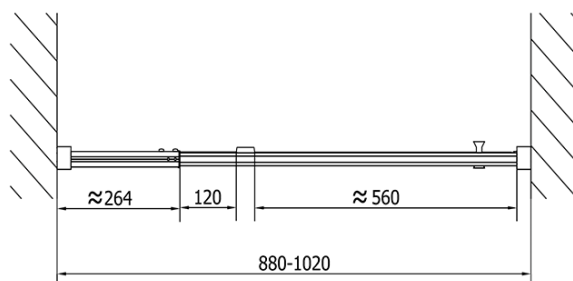

Właściwości

Kolor profilu: Chrom - Aluminium polerowane

Kształt: Drzwi do wnęki

Typ otwierania: Jednoskrzydłowe

Kierunek otwierania: Uniwersalne

Szerokość wejścia: 560 mm

Rodzaj szkła: Szkło Brick

Grubość szkła: 6 mm

Wymiar montażowy od: 880 mm

Wymiar montażowy do: 1020 mm

Właściwości: Z profilami

Waga / szt.: 31.0 kg

Opakowanie: 1 szt.

Gwarancja: 2 lata

Karta techniczna

EASY drzwi prysznicowe obrotowe 880-1020mm,
szkło brick

	B
EL1738-EL3138	680-700
EL1738-EL3238	780-800
EL1738-EL3338	880-900
EL1738-EL3438	980-1000