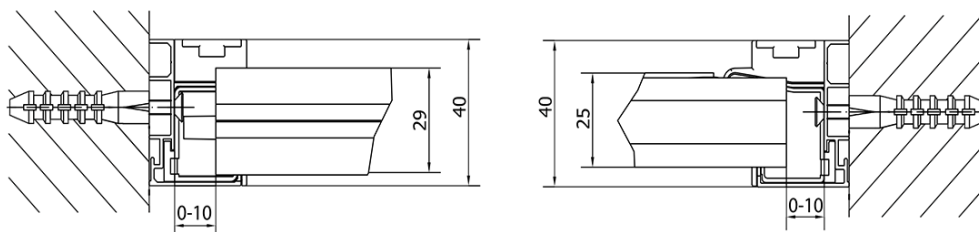

Właściwości

Kolor profilu: Chrom - Aluminium polerowane

Kształt: Drzwi do wnęki

Typ otwierania: Jednoskrzydłowe

Kierunek otwierania: Uniwersalne

Szerokość wejścia: 560 mm

Rodzaj szkła: Szkło Brick

Grubość szkła: 6 mm

Wymiar montażowy od: 880 mm

Wymiar montażowy do: 1020 mm

Właściwości: Z profilami

Waga / szt.: 31.0 kg

Opakowanie: 1 szt.

Gwarancja: 2 lata

Karta techniczna

EASY drzwi prysznicowe obrotowe 880-1020mm,
szkło brick

	B
EL1738-EL3138	680-700
EL1738-EL3238	780-800
EL1738-EL3338	880-900
EL1738-EL3438	980-1000