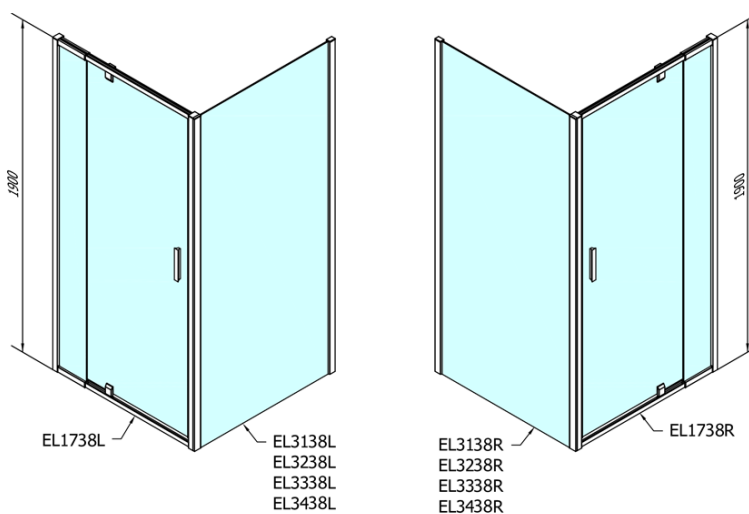

EASY drzwi prysznicowe obrotowe 880-1020mm, szkło brick

Kod: EL1738

Podstawowe informacje

Marka: Polysan

Seria: EASY

Rozmiary

Szerokość: 1020 mm

Wysokość: 1900 mm

Właściwości

Kolor profilu: Chrom - Aluminium polerowane

Kształt: Drzwi do wnęki

Typ otwierania: Jednoskrzydłowe

Kierunek otwierania: Uniwersalne

Szerokość wejścia: 560 mm

Rodzaj szkła: Szkło Brick

Grubość szkła: 6 mm

Wymiar montażowy od: 880 mm

Wymiar montażowy do: 1020 mm

Właściwości: Z profilami

Waga / szt.: 31.0 kg

Opakowanie: 1 szt.

Gwarancja: 2 lata

Karta techniczna

EASY drzwi prysznicowe obrotowe 880-1020mm,
szkło brick

	B
EL1738-EL3138	680-700
EL1738-EL3238	780-800
EL1738-EL3338	880-900
EL1738-EL3438	980-1000