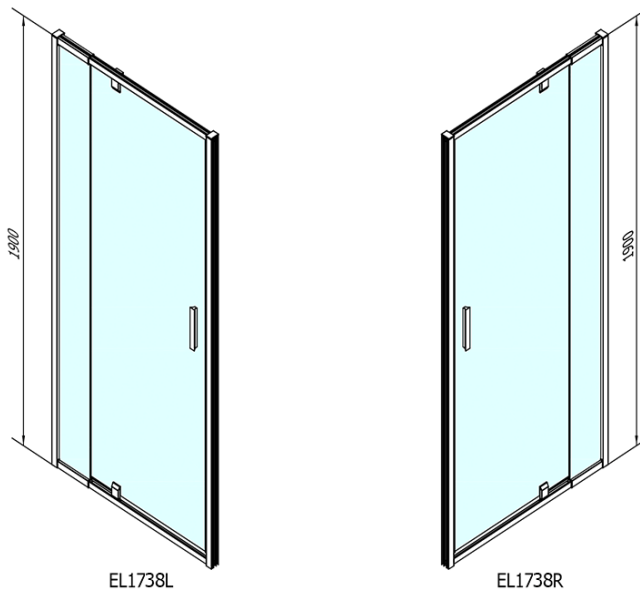

EASY drzwi prysznicowe obrotowe 880-1020mm, szkło brick

Kod: EL1738

Podstawowe informacje

Marka: Polysan

Seria: EASY

Rozmiary

Szerokość: 1020 mm

Wysokość: 1900 mm

Właściwości

Kolor profilu: Chrom - Aluminium polerowane

Kształt: Drzwi do wnęki

Typ otwierania: Jednoskrzydłowe

Kierunek otwierania: Uniwersalne

Szerokość wejścia: 560 mm

Rodzaj szkła: Szkło Brick

Grubość szkła: 6 mm

Wymiar montażowy od: 880 mm

Wymiar montażowy do: 1020 mm

Właściwości: Z profilami

Waga / szt.: 31.0 kg

Opakowanie: 1 szt.

Gwarancja: 2 lata

Karta techniczna

EASY drzwi prysznicowe obrotowe 880-1020mm,
szkło brick

	B
EL1738-EL3138	680-700
EL1738-EL3238	780-800
EL1738-EL3338	880-900
EL1738-EL3438	980-1000