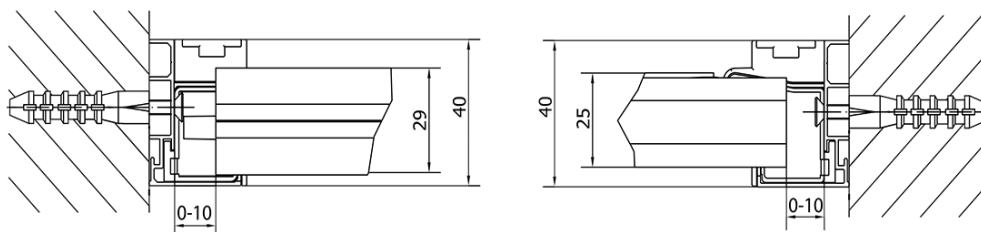

EASY drzwi prysznicowe obrotowe 880-1020mm, szkło brick

Kod: EL1738

Podstawowe informacje

Marka: Polysan

Seria: EASY

Rozmiary

Szerokość: 1020 mm

Wysokość: 1900 mm

Właściwości

Kolor profilu: Chrom - Aluminium polerowane

Kształt: Drzwi do wnęki

Typ otwierania: Jednoskrzydłowe

Kierunek otwierania: Uniwersalne

Szerokość wejścia: 560 mm

Rodzaj szkła: Szkło Brick

Grubość szkła: 6 mm

Wymiar montażowy od: 880 mm

Wymiar montażowy do: 1020 mm

Właściwości: Z profilami

Waga / szt.: 31.0 kg

Opakowanie: 1 szt.

Gwarancja: 2 lata

Karta techniczna

EASY drzwi prysznicowe obrotowe 880-1020mm,
szkło brick

	B
EL1738-EL3138	680-700
EL1738-EL3238	780-800
EL1738-EL3338	880-900
EL1738-EL3438	980-1000