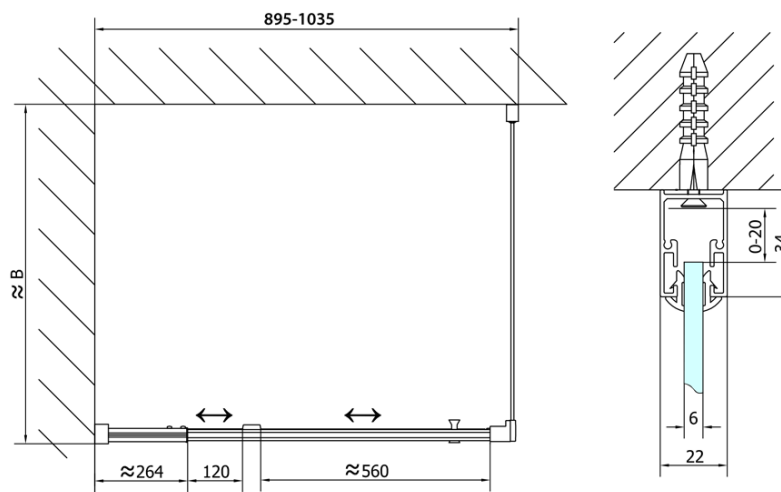

EASY drzwi prysznicowe obrotowe 880-1020mm, szkło brick

Kod: EL1738

Podstawowe informacje

Marka: Polysan

Seria: EASY

Rozmiary

Szerokość: 1020 mm

Wysokość: 1900 mm

Właściwości

Kolor profilu: Chrom - Aluminium polerowane

Kształt: Drzwi do wnęki

Typ otwierania: Jednoskrzydłowe

Kierunek otwierania: Uniwersalne

Szerokość wejścia: 560 mm

Rodzaj szkła: Szkło Brick

Grubość szkła: 6 mm

Wymiar montażowy od: 880 mm

Wymiar montażowy do: 1020 mm

Właściwości: Z profilami

Waga / szt.: 31.0 kg

Opakowanie: 1 szt.

Gwarancja: 2 lata

Karta techniczna

EASY drzwi prysznicowe obrotowe 880-1020mm,
szkło brick

	B
EL1738-EL3138	680-700
EL1738-EL3238	780-800
EL1738-EL3338	880-900
EL1738-EL3438	980-1000