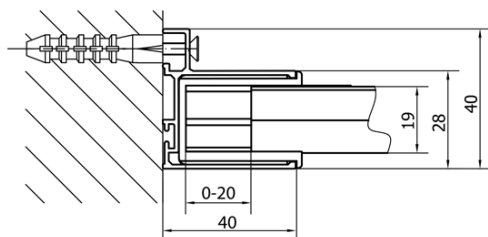

EASY drzwi prysznicowe obrotowe 880-1020mm, szkło brick

Kod: EL1738

Podstawowe informacje

Marka: Polysan

Seria: EASY

Rozmiary

Szerokość: 1020 mm

Wysokość: 1900 mm

Właściwości

Kolor profilu: Chrom - Aluminium polerowane

Kształt: Drzwi do wnęki

Typ otwierania: Jednoskrzydłowe

Kierunek otwierania: Uniwersalne

Szerokość wejścia: 560 mm

Rodzaj szkła: Szkło Brick

Grubość szkła: 6 mm

Wymiar montażowy od: 880 mm

Wymiar montażowy do: 1020 mm

Właściwości: Z profilami

Waga / szt.: 31.0 kg

Opakowanie: 1 szt.

Gwarancja: 2 lata

Karta techniczna

EASY drzwi prysznicowe obrotowe 880-1020mm,
szkło brick

	B
EL1738-EL3138	680-700
EL1738-EL3238	780-800
EL1738-EL3338	880-900
EL1738-EL3438	980-1000