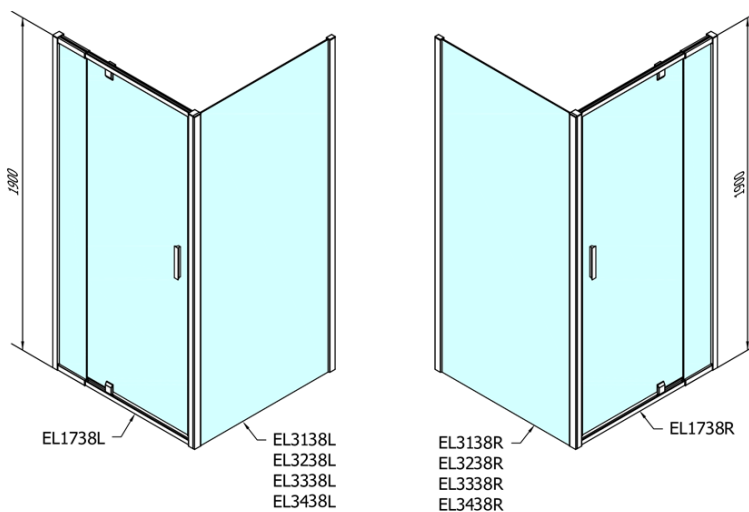

EASY drzwi prysznicowe obrotowe 880-1020mm, szkło brick

Kod: EL1738

Podstawowe informacje

Marka: Polysan

Seria: EASY

Rozmiary

Szerokość: 1020 mm

Wysokość: 1900 mm

Właściwości

Kolor profilu: Chrom - Aluminium polerowane

Kształt: Drzwi do wnęki

Typ otwierania: Jednoskrzydłowe

Kierunek otwierania: Uniwersalne

Szerokość wejścia: 560 mm

Rodzaj szkła: Szkło Brick

Grubość szkła: 6 mm

Wymiar montażowy od: 880 mm

Wymiar montażowy do: 1020 mm

Właściwości: Z profilami

Waga / szt.: 31.0 kg

Opakowanie: 1 szt.

Gwarancja: 2 lata

Karta techniczna

EASY drzwi prysznicowe obrotowe 880-1020mm,
szkło brick

	B
EL1738-EL3138	680-700
EL1738-EL3238	780-800
EL1738-EL3338	880-900
EL1738-EL3438	980-1000