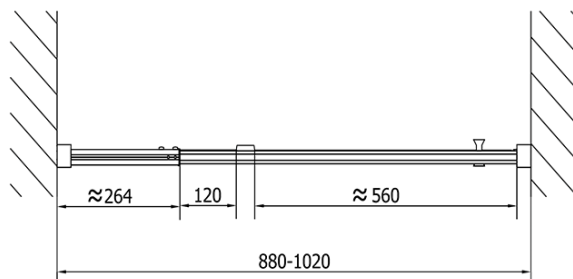

Właściwości

Kolor profilu: Chrom - Aluminium polerowane

Kształt: Drzwi do wnęki

Typ otwierania: Jednoskrzydłowe

Kierunek otwierania: Uniwersalne

Szerokość wejścia: 560 mm

Rodzaj szkła: Szkło Brick

Grubość szkła: 6 mm

Wymiar montażowy od: 880 mm

Wymiar montażowy do: 1020 mm

Właściwości: Z profilami

Waga / szt.: 31.0 kg

Opakowanie: 1 szt.

Gwarancja: 2 lata

Karta techniczna

EASY drzwi prysznicowe obrotowe 880-1020mm,
szkło brick

	B
EL1738-EL3138	680-700
EL1738-EL3238	780-800
EL1738-EL3338	880-900
EL1738-EL3438	980-1000