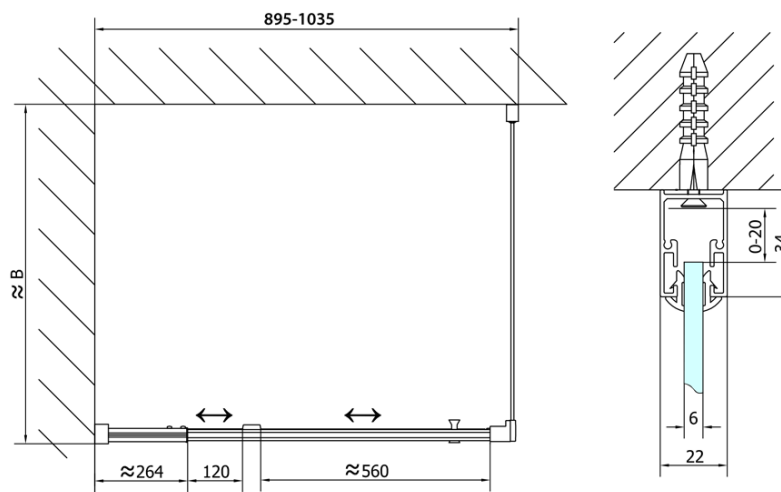

EASY drzwi prysznicowe obrotowe 880-1020mm, szkło brick

Kod: EL1738

Podstawowe informacje

Marka: Polysan

Seria: EASY

Rozmiary

Szerokość: 1020 mm

Wysokość: 1900 mm

Właściwości

Kolor profilu: Chrom - Aluminium polerowane

Kształt: Drzwi do wnęki

Typ otwierania: Jednoskrzydłowe

Kierunek otwierania: Uniwersalne

Szerokość wejścia: 560 mm

Rodzaj szkła: Szkło Brick

Grubość szkła: 6 mm

Wymiar montażowy od: 880 mm

Wymiar montażowy do: 1020 mm

Właściwości: Z profilami

Waga / szt.: 31.0 kg

Opakowanie: 1 szt.

Gwarancja: 2 lata

Karta techniczna

**EASY drzwi prysznicowe obrotowe 880-1020mm,
szkło brick**

	B
EL1738-EL3138	680-700
EL1738-EL3238	780-800
EL1738-EL3338	880-900
EL1738-EL3438	980-1000