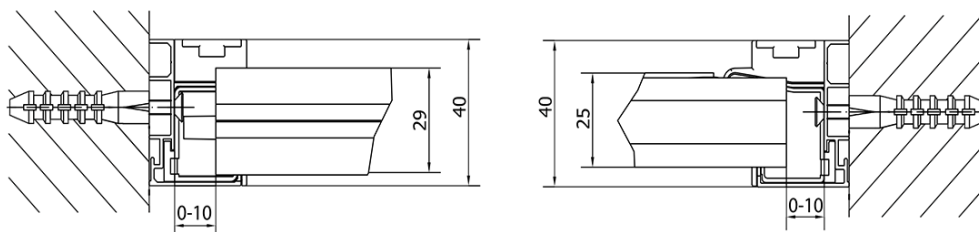

Właściwości

Kolor profilu: Chrom - Aluminium polerowane

Kształt: Drzwi do wnęki

Typ otwierania: Jednoskrzydłowe

Kierunek otwierania: Uniwersalne

Szerokość wejścia: 560 mm

Rodzaj szkła: Szkło Brick

Grubość szkła: 6 mm

Wymiar montażowy od: 880 mm

Wymiar montażowy do: 1020 mm

Właściwości: Z profilami

Waga / szt.: 31.0 kg

Opakowanie: 1 szt.

Gwarancja: 2 lata

Karta techniczna

**EASY drzwi prysznicowe obrotowe 880-1020mm,
szkło brick**

	B
EL1738-EL3138	680-700
EL1738-EL3238	780-800
EL1738-EL3338	880-900
EL1738-EL3438	980-1000