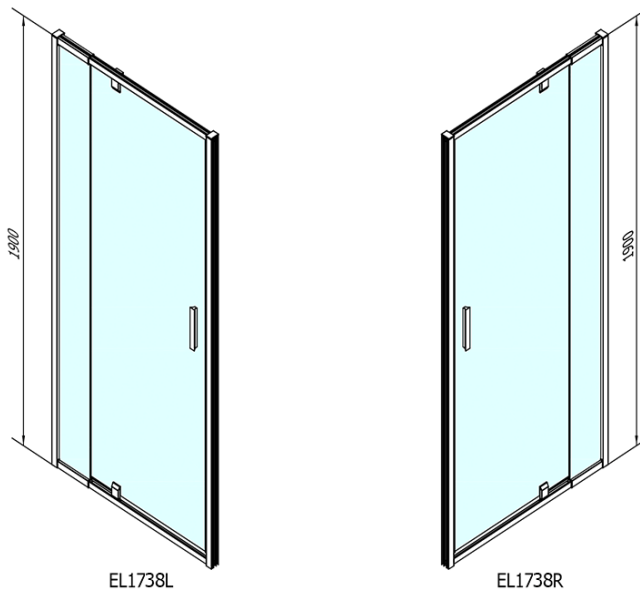

EASY drzwi prysznicowe obrotowe 880-1020mm, szkło brick

Kod: EL1738

Podstawowe informacje

Marka: Polysan

Seria: EASY

Rozmiary

Szerokość: 1020 mm

Wysokość: 1900 mm

Właściwości

Kolor profilu: Chrom - Aluminium polerowane

Kształt: Drzwi do wnęki

Typ otwierania: Jednoskrzydłowe

Kierunek otwierania: Uniwersalne

Szerokość wejścia: 560 mm

Rodzaj szkła: Szkło Brick

Grubość szkła: 6 mm

Wymiar montażowy od: 880 mm

Wymiar montażowy do: 1020 mm

Właściwości: Z profilami

Waga / szt.: 31.0 kg

Opakowanie: 1 szt.

Gwarancja: 2 lata

Karta techniczna

**EASY drzwi prysznicowe obrotowe 880-1020mm,
szkło brick**

	B
EL1738-EL3138	680-700
EL1738-EL3238	780-800
EL1738-EL3338	880-900
EL1738-EL3438	980-1000