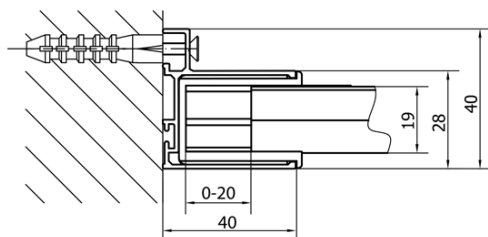

EASY drzwi prysznicowe obrotowe 880-1020mm, szkło brick

Kod: EL1738

Podstawowe informacje

Marka: Polysan

Seria: EASY

Rozmiary

Szerokość: 1020 mm

Wysokość: 1900 mm

Właściwości

Kolor profilu: Chrom - Aluminium polerowane

Kształt: Drzwi do wnęki

Typ otwierania: Jednoskrzydłowe

Kierunek otwierania: Uniwersalne

Szerokość wejścia: 560 mm

Rodzaj szkła: Szkło Brick

Grubość szkła: 6 mm

Wymiar montażowy od: 880 mm

Wymiar montażowy do: 1020 mm

Właściwości: Z profilami

Waga / szt.: 31.0 kg

Opakowanie: 1 szt.

Gwarancja: 2 lata

Karta techniczna

**EASY drzwi prysznicowe obrotowe 880-1020mm,
szkło brick**

	B
EL1738-EL3138	680-700
EL1738-EL3238	780-800
EL1738-EL3338	880-900
EL1738-EL3438	980-1000