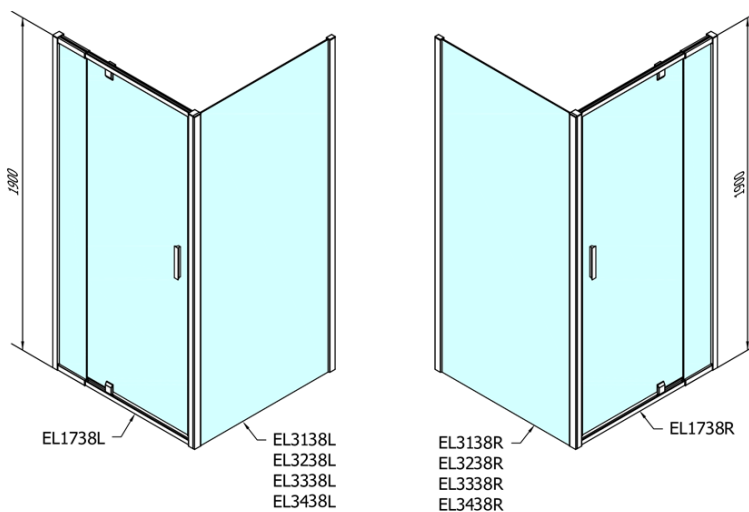

EASY drzwi prysznicowe obrotowe 880-1020mm, szkło brick

Kod: EL1738

Podstawowe informacje

Marka: Polysan

Seria: EASY

Rozmiary

Szerokość: 1020 mm

Wysokość: 1900 mm

Właściwości

Kolor profilu: Chrom - Aluminium polerowane

Kształt: Drzwi do wnęki

Typ otwierania: Jednoskrzydłowe

Kierunek otwierania: Uniwersalne

Szerokość wejścia: 560 mm

Rodzaj szkła: Szkło Brick

Grubość szkła: 6 mm

Wymiar montażowy od: 880 mm

Wymiar montażowy do: 1020 mm

Właściwości: Z profilami

Waga / szt.: 31.0 kg

Opakowanie: 1 szt.

Gwarancja: 2 lata

Karta techniczna

**EASY drzwi prysznicowe obrotowe 880-1020mm,
szkło brick**

	B
EL1738-EL3138	680-700
EL1738-EL3238	780-800
EL1738-EL3338	880-900
EL1738-EL3438	980-1000