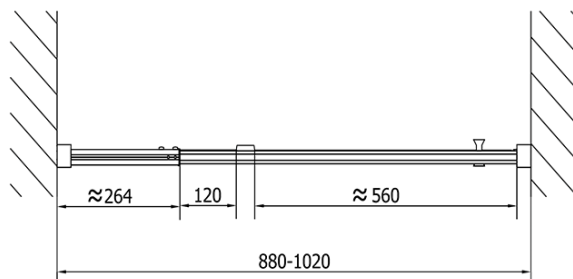

Właściwości

Kolor profilu: Chrom - Aluminium polerowane

Kształt: Drzwi do wnęki

Typ otwierania: Jednoskrzydłowe

Kierunek otwierania: Uniwersalne

Szerokość wejścia: 560 mm

Rodzaj szkła: Szkło Brick

Grubość szkła: 6 mm

Wymiar montażowy od: 880 mm

Wymiar montażowy do: 1020 mm

Właściwości: Z profilami

Waga / szt.: 31.0 kg

Opakowanie: 1 szt.

Gwarancja: 2 lata

Karta techniczna

**EASY drzwi prysznicowe obrotowe 880-1020mm,
szkło brick**

	B
EL1738-EL3138	680-700
EL1738-EL3238	780-800
EL1738-EL3338	880-900
EL1738-EL3438	980-1000