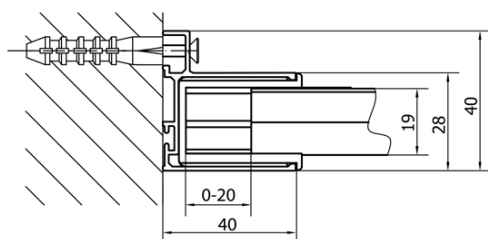

EASY drzwi prysznicowe obrotowe 880-1020mm, szkło brick

Kod: EL1738

Podstawowe informacje

Marka: Polysan

Seria: EASY

Rozmiary

Szerokość: 1020 mm

Wysokość: 1900 mm

Właściwości

Kolor profilu: Chrom - Aluminium polerowane

Kształt: Drzwi do wnęki

Typ otwierania: Jednoskrzydłowe

Kierunek otwierania: Uniwersalne

Szerokość wejścia: 560 mm

Rodzaj szkła: Szkło Brick

Grubość szkła: 6 mm

Wymiar montażowy od: 880 mm

Wymiar montażowy do: 1020 mm

Właściwości: Z profilami

Waga / szt.: 31.0 kg

Opakowanie: 1 szt.

Gwarancja: 2 lata

Karta techniczna

EASY drzwi prysznicowe obrotowe 880-1020mm,
szkło brick

| | B |
|---------------|----------|
| EL1738-EL3138 | 680-700 |
| EL1738-EL3238 | 780-800 |
| EL1738-EL3338 | 880-900 |
| EL1738-EL3438 | 980-1000 |