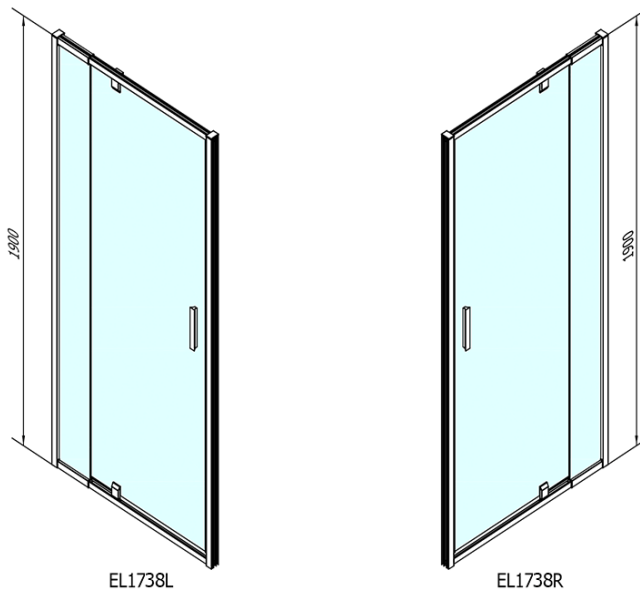

EASY drzwi prysznicowe obrotowe 880-1020mm, szkło brick

Kod: EL1738

Podstawowe informacje

Marka: Polysan

Seria: EASY

Rozmiary

Szerokość: 1020 mm

Wysokość: 1900 mm

Właściwości

Kolor profilu: Chrom - Aluminium polerowane

Kształt: Drzwi do wnęki

Typ otwierania: Jednoskrzydłowe

Kierunek otwierania: Uniwersalne

Szerokość wejścia: 560 mm

Rodzaj szkła: Szkło Brick

Grubość szkła: 6 mm

Wymiar montażowy od: 880 mm

Wymiar montażowy do: 1020 mm

Właściwości: Z profilami

Waga / szt.: 31.0 kg

Opakowanie: 1 szt.

Gwarancja: 2 lata

Karta techniczna

EASY drzwi prysznicowe obrotowe 880-1020mm,
szkło brick

| | B |
|---------------|----------|
| EL1738-EL3138 | 680-700 |
| EL1738-EL3238 | 780-800 |
| EL1738-EL3338 | 880-900 |
| EL1738-EL3438 | 980-1000 |