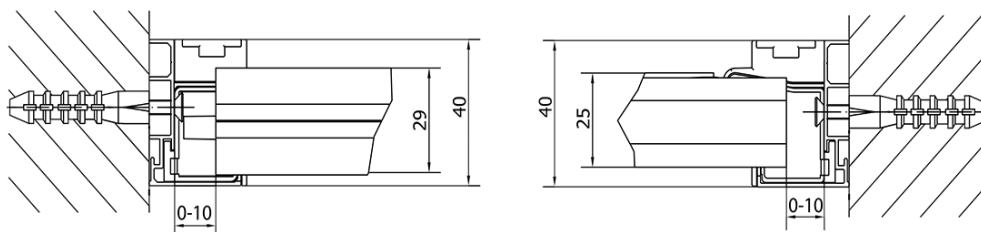

EASY drzwi prysznicowe obrotowe 880-1020mm, szkło brick

Kod: EL1738

Podstawowe informacje

Marka: Polysan

Seria: EASY

Rozmiary

Szerokość: 1020 mm

Wysokość: 1900 mm

Właściwości

Kolor profilu: Chrom - Aluminium polerowane

Kształt: Drzwi do wnęki

Typ otwierania: Jednoskrzydłowe

Kierunek otwierania: Uniwersalne

Szerokość wejścia: 560 mm

Rodzaj szkła: Szkło Brick

Grubość szkła: 6 mm

Wymiar montażowy od: 880 mm

Wymiar montażowy do: 1020 mm

Właściwości: Z profilami

Waga / szt.: 31.0 kg

Opakowanie: 1 szt.

Gwarancja: 2 lata

Karta techniczna

EASY drzwi prysznicowe obrotowe 880-1020mm,
szkło brick

| | B |
|---------------|----------|
| EL1738-EL3138 | 680-700 |
| EL1738-EL3238 | 780-800 |
| EL1738-EL3338 | 880-900 |
| EL1738-EL3438 | 980-1000 |