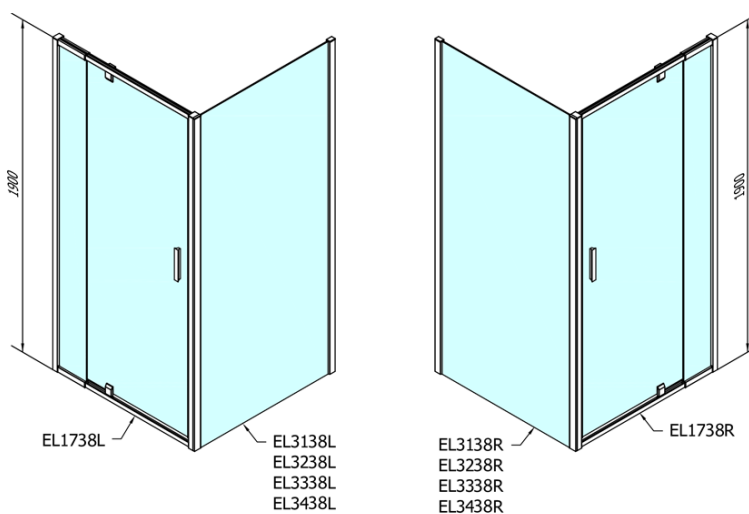

EASY drzwi prysznicowe obrotowe 880-1020mm, szkło brick

Kod: EL1738

Podstawowe informacje

Marka: Polysan

Seria: EASY

Rozmiary

Szerokość: 1020 mm

Wysokość: 1900 mm

Właściwości

Kolor profilu: Chrom - Aluminium polerowane

Kształt: Drzwi do wnęki

Typ otwierania: Jednoskrzydłowe

Kierunek otwierania: Uniwersalne

Szerokość wejścia: 560 mm

Rodzaj szkła: Szkło Brick

Grubość szkła: 6 mm

Wymiar montażowy od: 880 mm

Wymiar montażowy do: 1020 mm

Właściwości: Z profilami

Waga / szt.: 31.0 kg

Opakowanie: 1 szt.

Gwarancja: 2 lata

Karta techniczna

EASY drzwi prysznicowe obrotowe 880-1020mm,
szkło brick

| | B |
|---------------|----------|
| EL1738-EL3138 | 680-700 |
| EL1738-EL3238 | 780-800 |
| EL1738-EL3338 | 880-900 |
| EL1738-EL3438 | 980-1000 |