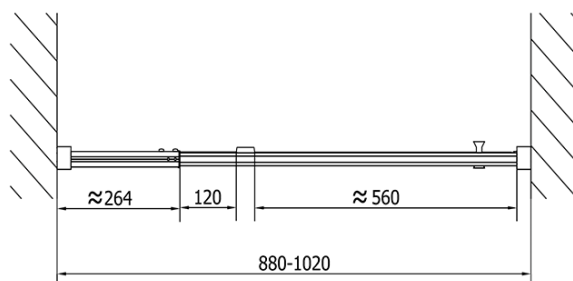

Właściwości

Kolor profilu: Chrom - Aluminium polerowane

Kształt: Drzwi do wnęki

Typ otwierania: Jednoskrzydłowe

Kierunek otwierania: Uniwersalne

Szerokość wejścia: 560 mm

Rodzaj szkła: Szkło Brick

Grubość szkła: 6 mm

Wymiar montażowy od: 880 mm

Wymiar montażowy do: 1020 mm

Właściwości: Z profilami

Waga / szt.: 31.0 kg

Opakowanie: 1 szt.

Gwarancja: 2 lata

Karta techniczna

EASY drzwi prysznicowe obrotowe 880-1020mm,
szkło brick

| | B |
|---------------|----------|
| EL1738-EL3138 | 680-700 |
| EL1738-EL3238 | 780-800 |
| EL1738-EL3338 | 880-900 |
| EL1738-EL3438 | 980-1000 |