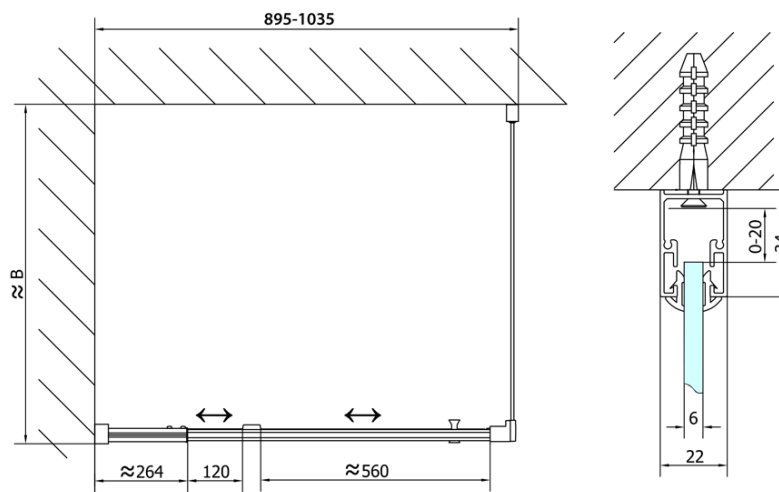

EASY drzwi prysznicowe obrotowe 880-1020mm, szkło brick

Kod: EL1738

Podstawowe informacje

Marka: Polysan

Seria: EASY

Rozmiary

Szerokość: 1020 mm

Wysokość: 1900 mm

Właściwości

Kolor profilu: Chrom - Aluminium polerowane

Kształt: Drzwi do wnęki

Typ otwierania: Jednoskrzydłowe

Kierunek otwierania: Uniwersalne

Szerokość wejścia: 560 mm

Rodzaj szkła: Szkło Brick

Grubość szkła: 6 mm

Wymiar montażowy od: 880 mm

Wymiar montażowy do: 1020 mm

Właściwości: Z profilami

Waga / szt.: 31.0 kg

Opakowanie: 1 szt.

Gwarancja: 2 lata

Karta techniczna

EASY drzwi prysznicowe obrotowe 880-1020mm,
szkło brick

| | B |
|---------------|----------|
| EL1738-EL3138 | 680-700 |
| EL1738-EL3238 | 780-800 |
| EL1738-EL3338 | 880-900 |
| EL1738-EL3438 | 980-1000 |