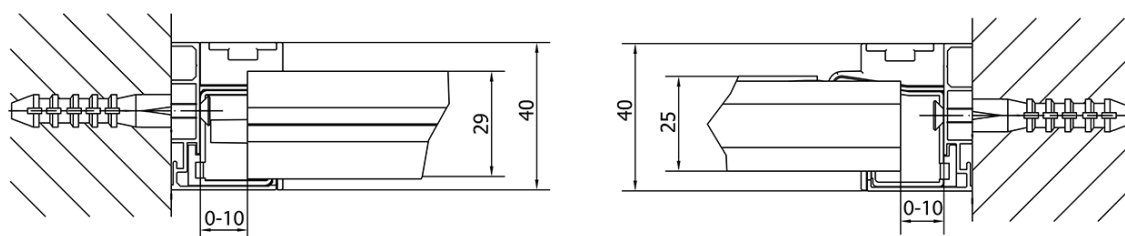

Właściwości

Kolor profilu: Chrom - Aluminium polerowane

Kształt: Drzwi do wnęki

Typ otwierania: Jednoskrzydłowe

Kierunek otwierania: Uniwersalne

Szerokość wejścia: 500 mm

Rodzaj szkła: Szkło Brick

Grubość szkła: 6 mm

Wymiar montażowy od: 760 mm

Wymiar montażowy do: 900 mm

Właściwości: Z profilami

Waga / szt.: 28.0 kg

Opakowanie: 1 szt.

Gwarancja: 2 lata

Karta techniczna

EASY drzwi przysznicowe obrotowe 760-900mm,
szkło Brick

	B
EL1638-EL3138	680-700
EL1638-EL3238	780-800
EL1638-EL3338	880-900
EL1638-EL3438	980-1000