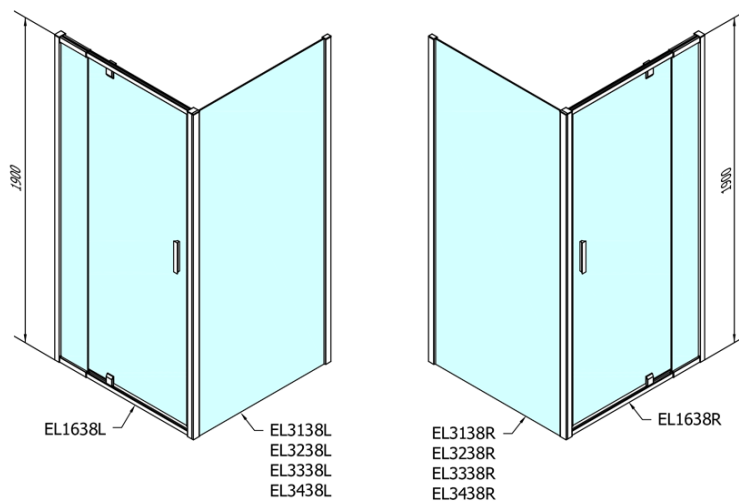

EASY drzwi prysznicowe obrotowe 760-900mm, szkło Brick

Kod: EL1638

Podstawowe informacje

Marka: Polysan

Seria: EASY

Rozmiary

Szerokość: 900 mm

Wysokość: 1900 mm

Właściwości

Kolor profilu: Chrom - Aluminium polerowane

Kształt: Drzwi do wnęki

Typ otwierania: Jednoskrzydłowe

Kierunek otwierania: Uniwersalne

Szerokość wejścia: 500 mm

Rodzaj szkła: Szkło Brick

Grubość szkła: 6 mm

Wymiar montażowy od: 760 mm

Wymiar montażowy do: 900 mm

Właściwości: Z profilami

Waga / szt.: 28.0 kg

Opakowanie: 1 szt.

Gwarancja: 2 lata

Karta techniczna

EASY drzwi przysznicowe obrotowe 760-900mm,
szkło Brick

	B
EL1638-EL3138	680-700
EL1638-EL3238	780-800
EL1638-EL3338	880-900
EL1638-EL3438	980-1000