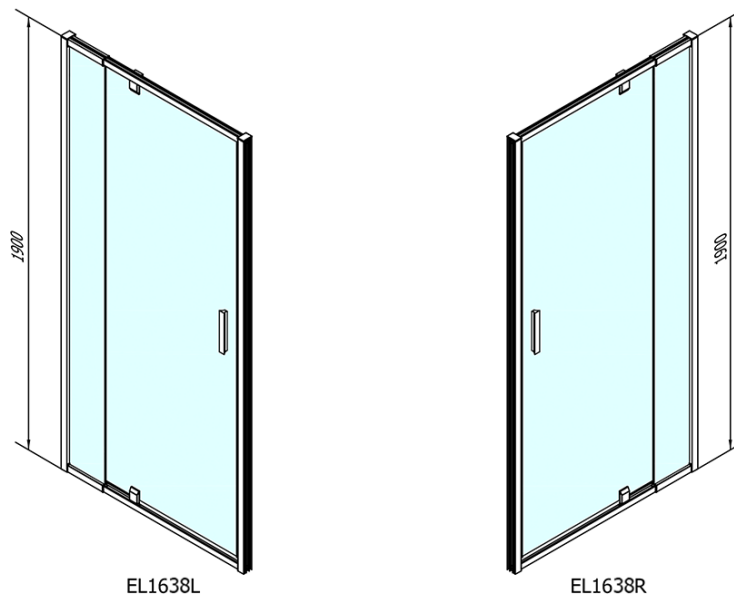

EASY drzwi prysznicowe obrotowe 760-900mm, szkło Brick

Kod: EL1638

Podstawowe informacje

Marka: Polysan

Seria: EASY

Rozmiary

Szerokość: 900 mm

Wysokość: 1900 mm

Właściwości

Kolor profilu: Chrom - Aluminium polerowane

Kształt: Drzwi do wnęki

Typ otwierania: Jednoskrzydłowe

Kierunek otwierania: Uniwersalne

Szerokość wejścia: 500 mm

Rodzaj szkła: Szkło Brick

Grubość szkła: 6 mm

Wymiar montażowy od: 760 mm

Wymiar montażowy do: 900 mm

Właściwości: Z profilami

Waga / szt.: 28.0 kg

Opakowanie: 1 szt.

Gwarancja: 2 lata

Karta techniczna

EASY drzwi przysznicowe obrotowe 760-900mm,
szkło Brick

	B
EL1638-EL3138	680-700
EL1638-EL3238	780-800
EL1638-EL3338	880-900
EL1638-EL3438	980-1000