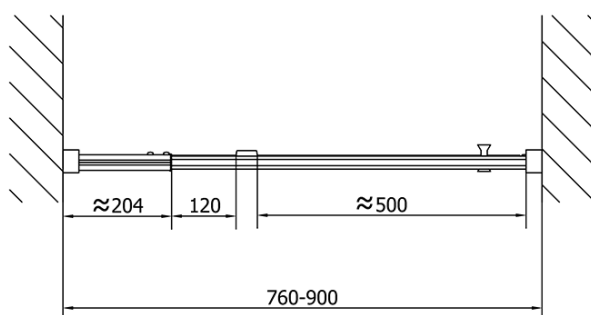

Właściwości

Kolor profilu: Chrom - Aluminium polerowane

Kształt: Drzwi do wnęki

Typ otwierania: Jednoskrzydłowe

Kierunek otwierania: Uniwersalne

Szerokość wejścia: 500 mm

Rodzaj szkła: Szkło Brick

Grubość szkła: 6 mm

Wymiar montażowy od: 760 mm

Wymiar montażowy do: 900 mm

Właściwości: Z profilami

Waga / szt.: 28.0 kg

Opakowanie: 1 szt.

Gwarancja: 2 lata

Karta techniczna

EASY drzwi przysznicowe obrotowe 760-900mm,
szkło Brick

	B
EL1638-EL3138	680-700
EL1638-EL3238	780-800
EL1638-EL3338	880-900
EL1638-EL3438	980-1000