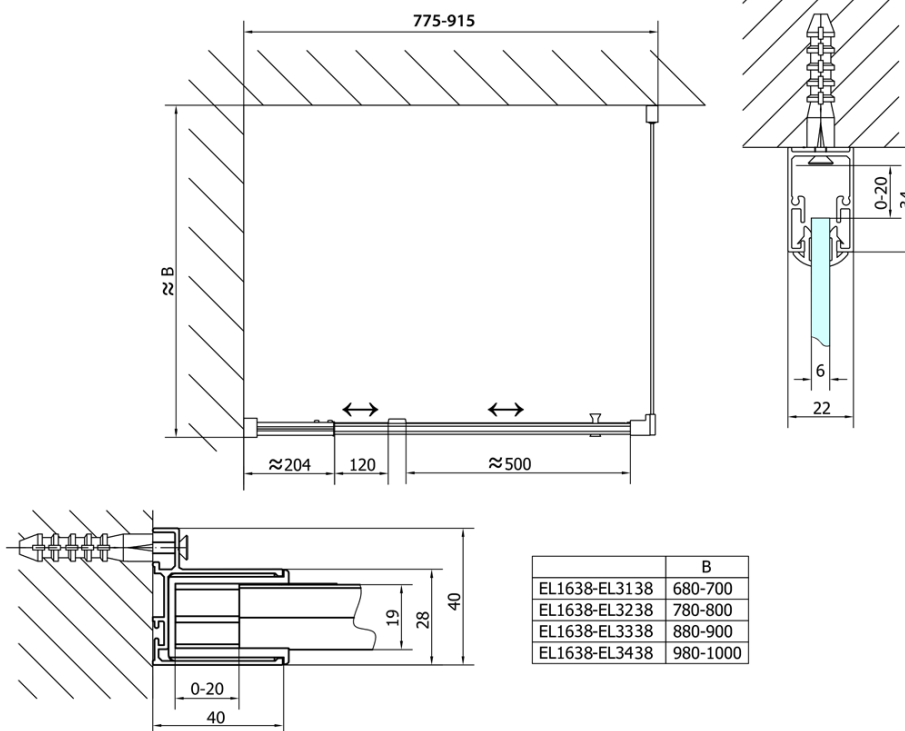

EASY drzwi prysznicowe obrotowe 760-900mm, szkło Brick

Kod: EL1638

Podstawowe informacje

Marka: Polysan

Seria: EASY

Rozmiary

Szerokość: 900 mm

Wysokość: 1900 mm

Właściwości

Kolor profilu: Chrom - Aluminium polerowane

Kształt: Drzwi do wnęki

Typ otwierania: Jednoskrzydłowe

Kierunek otwierania: Uniwersalne

Szerokość wejścia: 500 mm

Rodzaj szkła: Szkło Brick

Grubość szkła: 6 mm

Wymiar montażowy od: 760 mm

Wymiar montażowy do: 900 mm

Właściwości: Z profilami

Waga / szt.: 28.0 kg

Opakowanie: 1 szt.

Gwarancja: 2 lata

Karta techniczna

EASY drzwi przysznicowe obrotowe 760-900mm,
szkło Brick

	B
EL1638-EL3138	680-700
EL1638-EL3238	780-800
EL1638-EL3338	880-900
EL1638-EL3438	980-1000