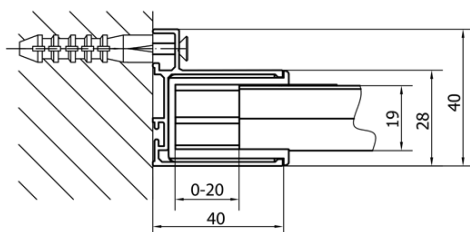

Właściwości

Kolor profilu: Chrom - Aluminium polerowane

Kształt: Drzwi do wnęki

Typ otwierania: Jednoskrzydłowe

Kierunek otwierania: Uniwersalne

Szerokość wejścia: 500 mm

Rodzaj szkła: Szkło Brick

Grubość szkła: 6 mm

Wymiar montażowy od: 760 mm

Wymiar montażowy do: 900 mm

Właściwości: Z profilami

Waga / szt.: 28.0 kg

Opakowanie: 1 szt.

Gwarancja: 2 lata

Karta techniczna

EASY drzwi przysznicowe obrotowe 760-900mm,
szkło Brick

	B
EL1638-EL3138	680-700
EL1638-EL3238	780-800
EL1638-EL3338	880-900
EL1638-EL3438	980-1000