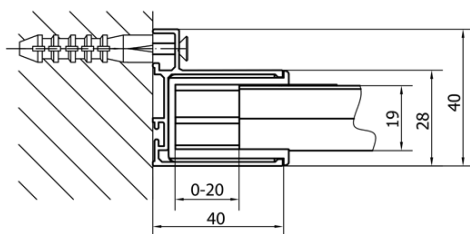

Właściwości

Kolor profilu: Chrom - Aluminium polerowane

Kształt: Drzwi do wnęki

Typ otwierania: Jednoskrzydłowe

Kierunek otwierania: Uniwersalne

Szerokość wejścia: 500 mm

Rodzaj szkła: Szkło Brick

Grubość szkła: 6 mm

Wymiar montażowy od: 760 mm

Wymiar montażowy do: 900 mm

Właściwości: Z profilami

Waga / szt.: 28.0 kg

Opakowanie: 1 szt.

Gwarancja: 2 lata

Karta techniczna

EASY drzwi przysznicowe obrotowe 760-900mm,
szkło Brick

	B
EL1638-EL3138	680-700
EL1638-EL3238	780-800
EL1638-EL3338	880-900
EL1638-EL3438	980-1000