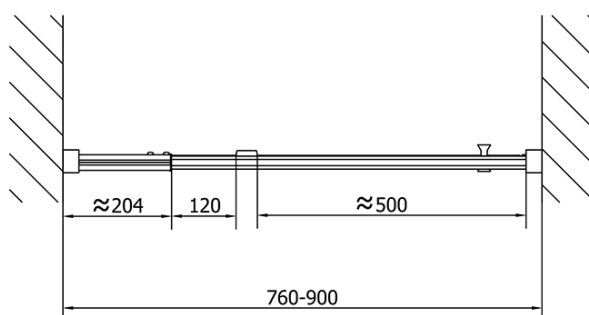

Właściwości

Kolor profilu: Chrom - Aluminium polerowane

Kształt: Drzwi do wnęki

Typ otwierania: Jednoskrzydłowe

Kierunek otwierania: Uniwersalne

Szerokość wejścia: 500 mm

Rodzaj szkła: Szkło Brick

Grubość szkła: 6 mm

Wymiar montażowy od: 760 mm

Wymiar montażowy do: 900 mm

Właściwości: Z profilami

Waga / szt.: 28.0 kg

Opakowanie: 1 szt.

Gwarancja: 2 lata

Karta techniczna

EASY drzwi przysznicowe obrotowe 760-900mm,
szkło Brick

	B
EL1638-EL3138	680-700
EL1638-EL3238	780-800
EL1638-EL3338	880-900
EL1638-EL3438	980-1000