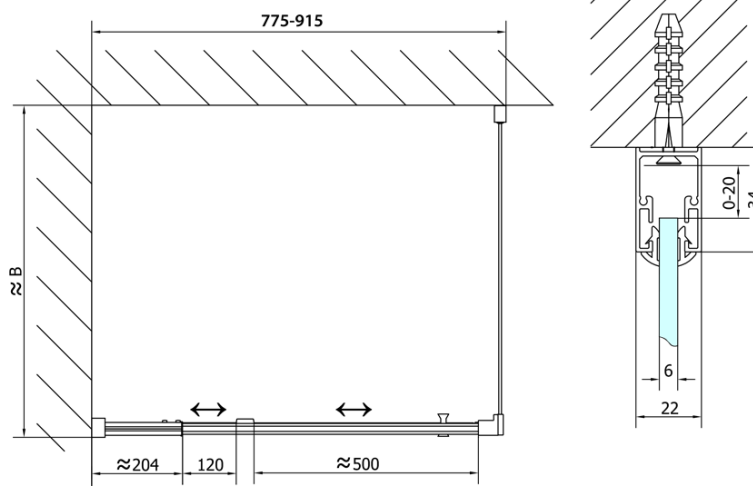

Właściwości

Kolor profilu: Chrom - Aluminium polerowane

Kształt: Drzwi do wnęki

Typ otwierania: Jednoskrzydłowe

Kierunek otwierania: Uniwersalne

Szerokość wejścia: 500 mm

Rodzaj szkła: Szkło Brick

Grubość szkła: 6 mm

Wymiar montażowy od: 760 mm

Wymiar montażowy do: 900 mm

Właściwości: Z profilami

Waga / szt.: 28.0 kg

Opakowanie: 1 szt.

Gwarancja: 2 lata

Karta techniczna

EASY drzwi przysznicowe obrotowe 760-900mm,
szkło Brick

	B
EL1638-EL3138	680-700
EL1638-EL3238	780-800
EL1638-EL3338	880-900
EL1638-EL3438	980-1000