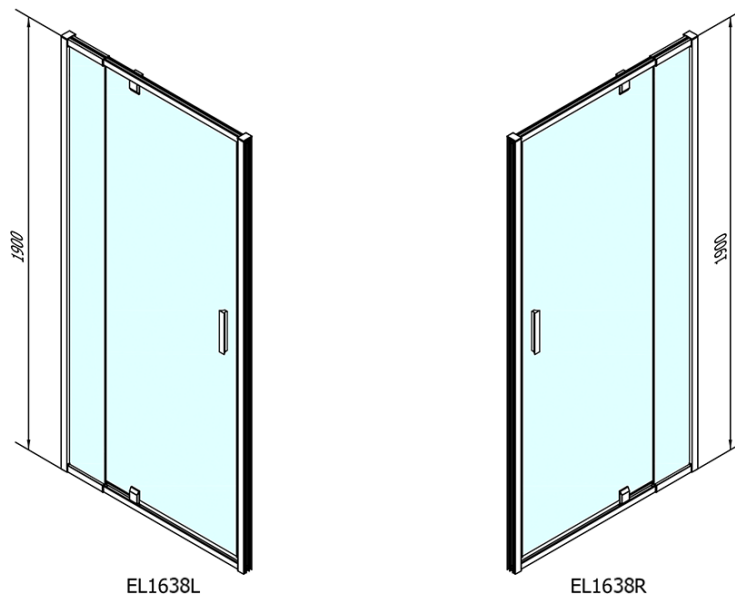

Właściwości

Kolor profilu: Chrom - Aluminium polerowane

Kształt: Drzwi do wnęki

Typ otwierania: Jednoskrzydłowe

Kierunek otwierania: Uniwersalne

Szerokość wejścia: 500 mm

Rodzaj szkła: Szkło Brick

Grubość szkła: 6 mm

Wymiar montażowy od: 760 mm

Wymiar montażowy do: 900 mm

Właściwości: Z profilami

Waga / szt.: 28.0 kg

Opakowanie: 1 szt.

Gwarancja: 2 lata

Karta techniczna

EASY drzwi przysznicowe obrotowe 760-900mm,
szkło Brick

	B
EL1638-EL3138	680-700
EL1638-EL3238	780-800
EL1638-EL3338	880-900
EL1638-EL3438	980-1000