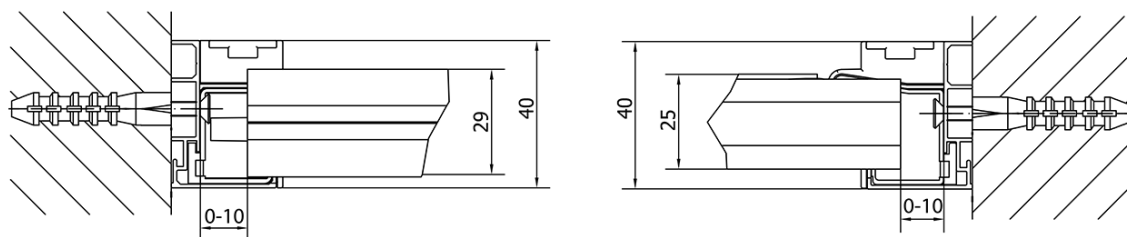

Właściwości

Kolor profilu: Chrom - Aluminium polerowane

Kształt: Drzwi do wnęki

Typ otwierania: Jednoskrzydłowe

Kierunek otwierania: Uniwersalne

Szerokość wejścia: 500 mm

Rodzaj szkła: Szkło Brick

Grubość szkła: 6 mm

Wymiar montażowy od: 760 mm

Wymiar montażowy do: 900 mm

Właściwości: Z profilami

Waga / szt.: 28.0 kg

Opakowanie: 1 szt.

Gwarancja: 2 lata

Karta techniczna

EASY drzwi przysznicowe obrotowe 760-900mm,
szkło Brick

	B
EL1638-EL3138	680-700
EL1638-EL3238	780-800
EL1638-EL3338	880-900
EL1638-EL3438	980-1000