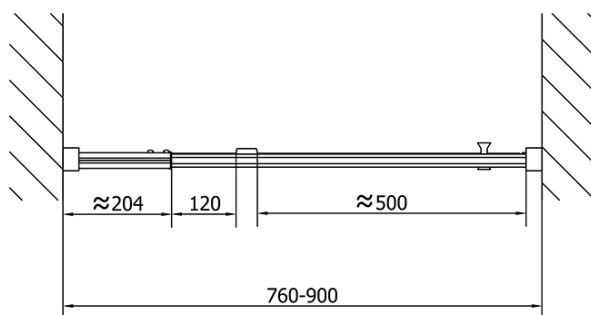

Właściwości

Kolor profilu: Chrom - Aluminium polerowane

Kształt: Drzwi do wnęki

Typ otwierania: Jednoskrzydłowe

Kierunek otwierania: Uniwersalne

Szerokość wejścia: 500 mm

Rodzaj szkła: Szkło Brick

Grubość szkła: 6 mm

Wymiar montażowy od: 760 mm

Wymiar montażowy do: 900 mm

Właściwości: Z profilami

Waga / szt.: 28.0 kg

Opakowanie: 1 szt.

Gwarancja: 2 lata

Karta techniczna

EASY drzwi przysznicowe obrotowe 760-900mm,
szkło Brick

	B
EL1638-EL3138	680-700
EL1638-EL3238	780-800
EL1638-EL3338	880-900
EL1638-EL3438	980-1000