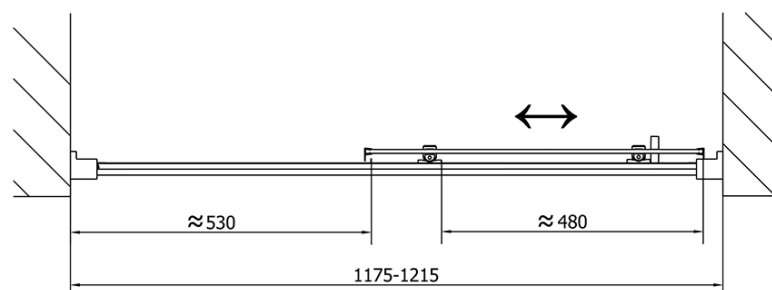

## Rozmiary

Szerokość: 1200 mm

Wysokość: 1900 mm

Wymiar montażowy od: 1175 mm

Wymiar montażowy do: 1215 mm

Właściwości: Z profilami

Waga / szt.: 36.5 kg

Opakowanie: 1 szt.

Gwarancja: 2 lata

## Części zamienne

Zestaw uszczelek pionowych (Kod: NDAE11)

Profil ścienny (Kod: NDAE12)

Dolna rolka wypinana (Kod: NDAE33)

AGEL zestaw instalacyjny blister (Kod: NDAESET)

Górne pokrywy (Kod: NDAE01LP)

Ogranicznik lewy (Kod: NDAE06L)

Rolki górne (Kod: NDAE32)

Ogranicznik prawy (Kod: NDAE06P)

Zestaw uszczelek zaciskane (Kod: NDAE14)

Karta techniczna

	B
EL1238-EL3138	680-700
EL1238-EL3238	780-800
EL1238-EL3338	880-900
EL1238-EL3438	980-1000