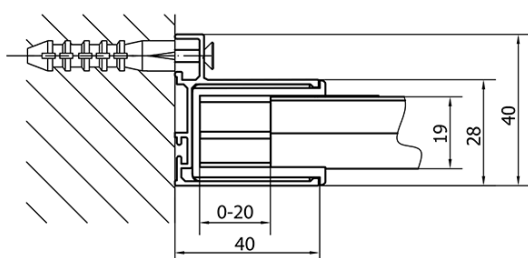

## Rozmiary

Szerokość: 1200 mm

Wysokość: 1900 mm

Wymiar montażowy od: 1175 mm

Wymiar montażowy do: 1215 mm

Właściwości: Z profilami

Waga / szt.: 36.5 kg

Opakowanie: 1 szt.

Gwarancja: 2 lata

## Części zamienne

Zestaw uszczelek pionowych (Kod: NDAE11)

Profil ścienny (Kod: NDAE12)

Dolna rolka wypinana (Kod: NDAE33)

AGEL zestaw instalacyjny blister (Kod: NDAESET)

Górne pokrywy (Kod: NDAE01LP)

Ogranicznik lewy (Kod: NDAE06L)

Rolki górne (Kod: NDAE32)

Ogranicznik prawy (Kod: NDAE06P)

Zestaw uszczelek zaciskane (Kod: NDAE14)

Karta techniczna

	B
EL1238-EL3138	680-700
EL1238-EL3238	780-800
EL1238-EL3338	880-900
EL1238-EL3438	980-1000