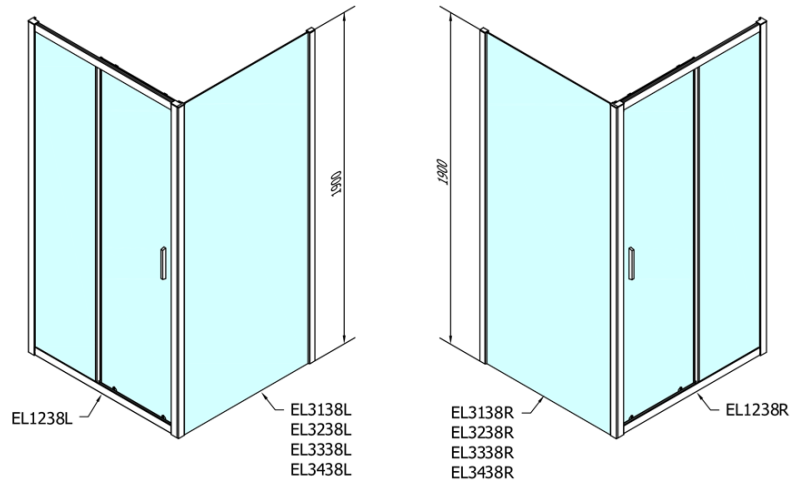

## Rozmiary

Szerokość: 1200 mm

Wysokość: 1900 mm

Wymiar montażowy od: 1175 mm

Wymiar montażowy do: 1215 mm

Właściwości: Z profilami

Waga / szt.: 36.5 kg

Opakowanie: 1 szt.

Gwarancja: 2 lata

## Części zamienne

Zestaw uszczelek pionowych (Kod: NDAE11)

Profil ścienny (Kod: NDAE12)

Dolna rolka wypinana (Kod: NDAE33)

AGEL zestaw instalacyjny blister (Kod: NDAESET)

Górne pokrywy (Kod: NDAE01LP)

Ogranicznik lewy (Kod: NDAE06L)

Rolki górne (Kod: NDAE32)

Ogranicznik prawy (Kod: NDAE06P)

Zestaw uszczelek zaciskane (Kod: NDAE14)

Karta techniczna

	B
EL1238-EL3138	680-700
EL1238-EL3238	780-800
EL1238-EL3338	880-900
EL1238-EL3438	980-1000