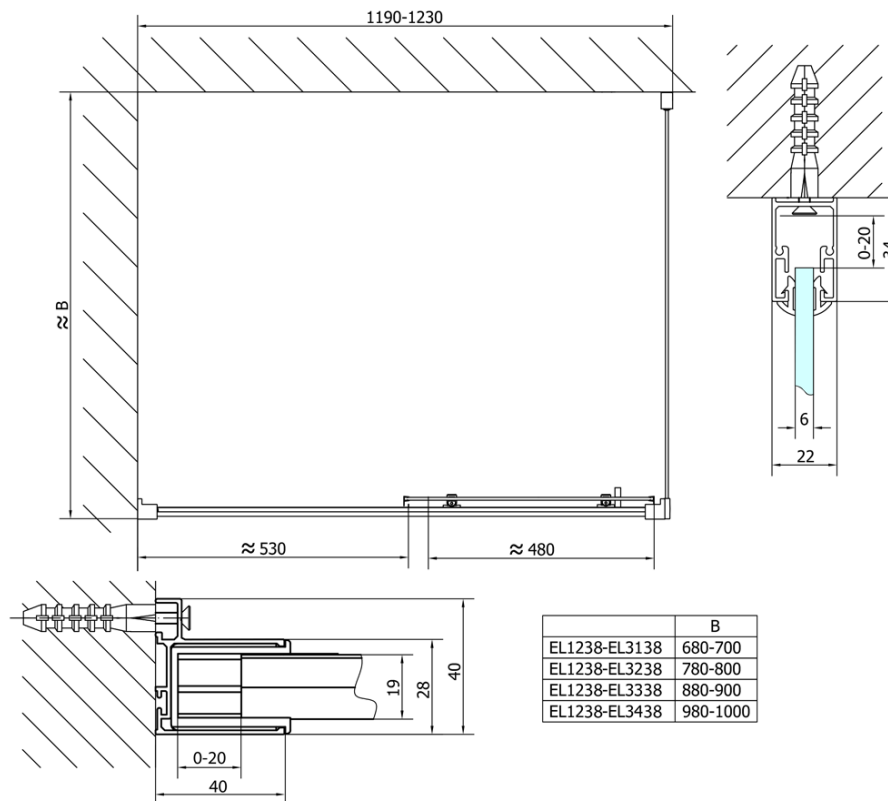

## Rozmiary

Szerokość: 1200 mm

Wysokość: 1900 mm

Wymiar montażowy od: 1175 mm

Wymiar montażowy do: 1215 mm

Właściwości: Z profilami

Waga / szt.: 36.5 kg

Opakowanie: 1 szt.

Gwarancja: 2 lata

## Części zamienne

Zestaw uszczelek pionowych (Kod: NDAE11)

Profil ścienny (Kod: NDAE12)

Dolna rolka wypinana (Kod: NDAE33)

AGEL zestaw instalacyjny blister (Kod: NDAESET)

Górne pokrywy (Kod: NDAE01LP)

Ogranicznik lewy (Kod: NDAE06L)

Rolki górne (Kod: NDAE32)

Ogranicznik prawy (Kod: NDAE06P)

Zestaw uszczelek zaciskane (Kod: NDAE14)

Karta techniczna

	B
EL1238-EL3138	680-700
EL1238-EL3238	780-800
EL1238-EL3338	880-900
EL1238-EL3438	980-1000