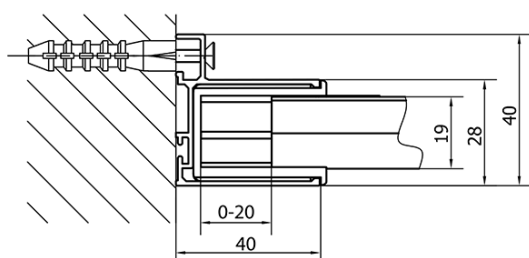

Kolor profilu: Chrom - Aluminium polerowane

Kształt: Drzwi do wnęki

Typ otwierania: Przesuwne

Kierunek otwierania: Uniwersalne

Szerokość wejścia: 480 mm

Rodzaj szkła: Szkło Brick

Grubość szkła: 6 mm

Wymiar montażowy od: 1175 mm

Wymiar montażowy do: 1215 mm

Właściwości: Z profilami

Waga / szt.: 36.5 kg

Opakowanie: 1 szt.

Gwarancja: 2 lata

Części zamienne

Zestaw uszczelek pionowych (Kod: NDAE11)

Profil ścienny (Kod: NDAE12)

Dolna rolka wypinana (Kod: NDAE33)

AGEL zestaw instalacyjny blister (Kod: NDAESET)

Górne pokrywy (Kod: NDAE01LP)

Ogranicznik lewy (Kod: NDAE06L)

Rolki górne (Kod: NDAE32)

Ogranicznik prawy (Kod: NDAE06P)

Zestaw uszczelek zaciskane (Kod: NDAE14)

Karta techniczna

	B
EL1238-EL3138	680-700
EL1238-EL3238	780-800
EL1238-EL3338	880-900
EL1238-EL3438	980-1000