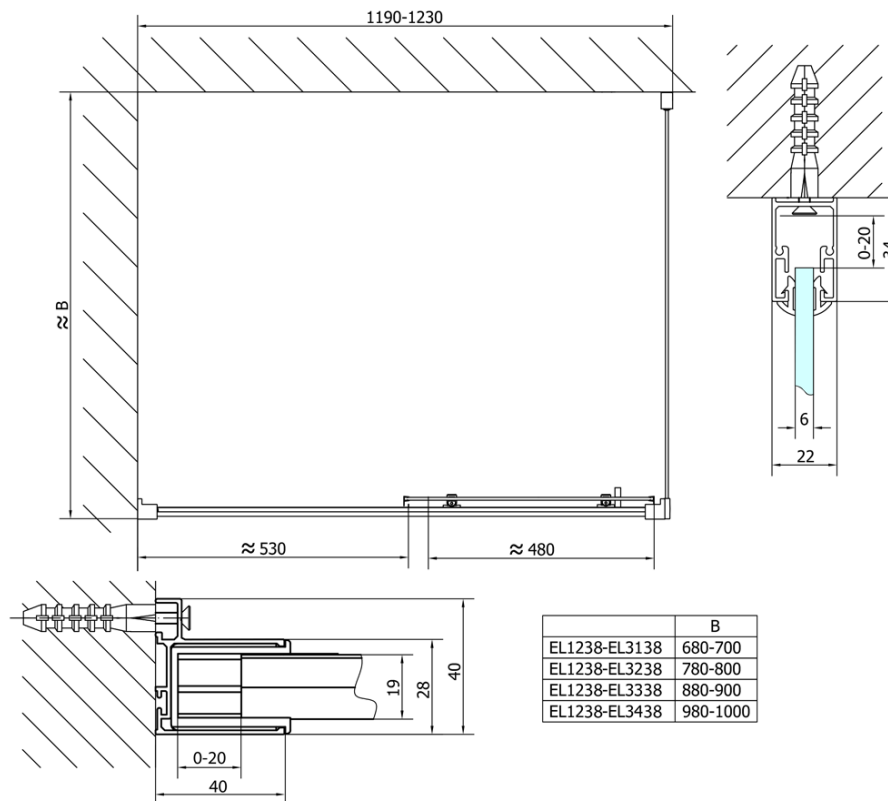

Kod: EL1238

Podstawowe informacje

Marka: Polysan

Seria: EASY

Rozmiary

Szerokość: 1200 mm

Wysokość: 1900 mm

Właściwości

Kolor profilu: Chrom - Aluminium polerowane

Kształt: Drzwi do wnęki

Typ otwierania: Przesuwne

Kierunek otwierania: Uniwersalne

Szerokość wejścia: 480 mm

Rodzaj szkła: Szkło Brick

Grubość szkła: 6 mm

Wymiar montażowy od: 1175 mm

Wymiar montażowy do: 1215 mm

Właściwości: Z profilami

Waga / szt.: 36.5 kg

Opakowanie: 1 szt.

Gwarancja: 2 lata

Części zamienne

Zestaw uszczelek pionowych (Kod: NDAE11)

Profil ścienny (Kod: NDAE12)

Karta techniczna

	B
EL1238-EL3138	680-700
EL1238-EL3238	780-800
EL1238-EL3338	880-900
EL1238-EL3438	980-1000