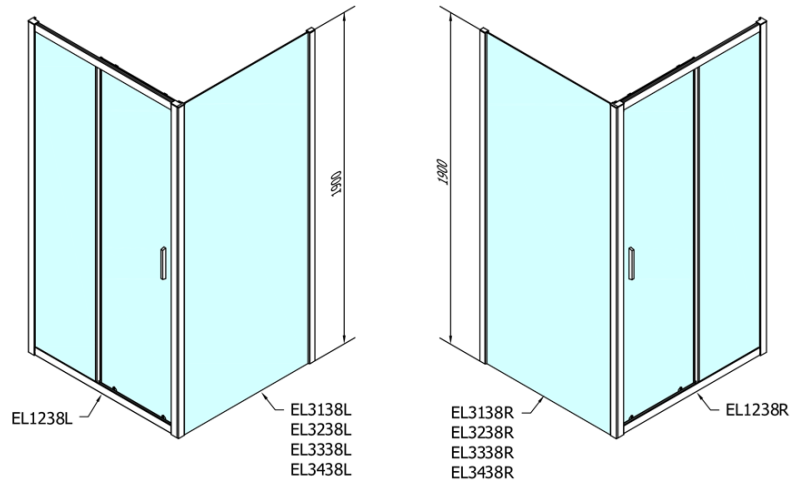

Kolor profilu: Chrom - Aluminium polerowane

Kształt: Drzwi do wnęki

Typ otwierania: Przesuwne

Kierunek otwierania: Uniwersalne

Szerokość wejścia: 480 mm

Rodzaj szkła: Szkło Brick

Grubość szkła: 6 mm

Wymiar montażowy od: 1175 mm

Wymiar montażowy do: 1215 mm

Właściwości: Z profilami

Waga / szt.: 36.5 kg

Opakowanie: 1 szt.

Gwarancja: 2 lata

Części zamienne

Zestaw uszczelek pionowych (Kod: NDAE11)

Profil ścienny (Kod: NDAE12)

Dolna rolka wypinana (Kod: NDAE33)

AGEL zestaw instalacyjny blister (Kod: NDAESET)

Górne pokrywy (Kod: NDAE01LP)

Ogranicznik lewy (Kod: NDAE06L)

Rolki górne (Kod: NDAE32)

Ogranicznik prawy (Kod: NDAE06P)

Zestaw uszczelek zaciskane (Kod: NDAE14)

Karta techniczna

	B
EL1238-EL3138	680-700
EL1238-EL3238	780-800
EL1238-EL3338	880-900
EL1238-EL3438	980-1000