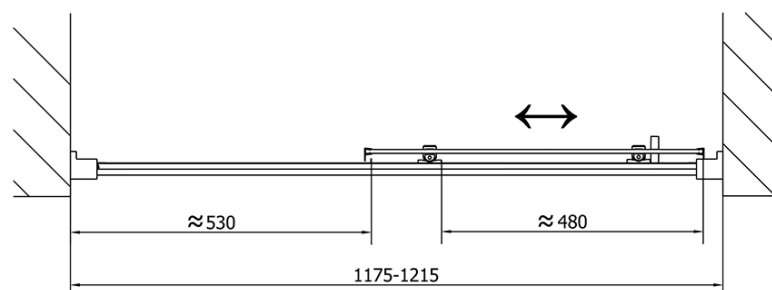

Kolor profilu: Chrom - Aluminium polerowane

Kształt: Drzwi do wnęki

Typ otwierania: Przesuwne

Kierunek otwierania: Uniwersalne

Szerokość wejścia: 480 mm

Rodzaj szkła: Szkło Brick

Grubość szkła: 6 mm

Wymiar montażowy od: 1175 mm

Wymiar montażowy do: 1215 mm

Właściwości: Z profilami

Waga / szt.: 36.5 kg

Opakowanie: 1 szt.

Gwarancja: 2 lata

Części zamienne

Zestaw uszczelek pionowych (Kod: NDAE11)

Profil ścienny (Kod: NDAE12)

Dolna rolka wypinana (Kod: NDAE33)

AGEL zestaw instalacyjny blister (Kod: NDAESET)

Górne pokrywy (Kod: NDAE01LP)

Ogranicznik lewy (Kod: NDAE06L)

Rolki górne (Kod: NDAE32)

Ogranicznik prawy (Kod: NDAE06P)

Zestaw uszczelek zaciskane (Kod: NDAE14)

Karta techniczna

	B
EL1238-EL3138	680-700
EL1238-EL3238	780-800
EL1238-EL3338	880-900
EL1238-EL3438	980-1000