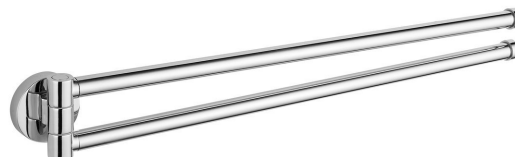

SAMBA podwójny wieszak na ręczniki obrotowy, 450mm, chrom

Kod: SB121

Rozmiary

Długość: 450 mm

Szerokość: 470 mm

Wysokość: 52 mm

Głębokość: 33 mm

Właściwości

Kolor: Chrom

Materiał: Stop

Gwarancja: 2 lata

Karta techniczna