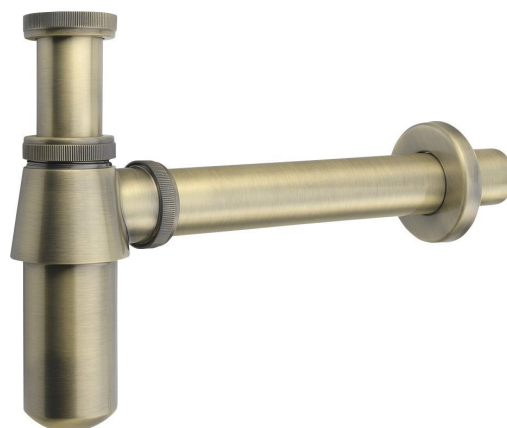

RETRO Syfon umywalkowy 5/4", odpływ 35mm, ciemny brąz

Kod: 9696

Właściwości

Kolor: Brąz
Materiał: Mosiądz
Gwarancja: 2 lata

Karta techniczna