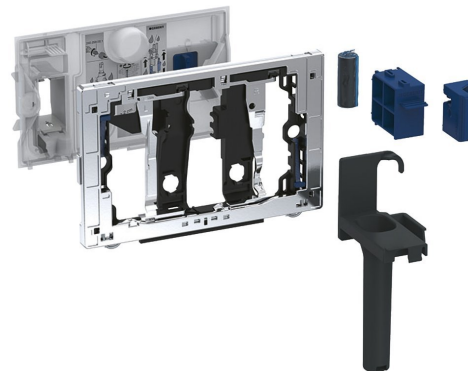

GEBERIT DUOFRESH Pojemnik na kostkę, do spłuczki podtynkowej Sigma 12 cm, chrom połysk

Kod: 115.062.21.1

Podstawowe informacje

Marka: Geberit

Właściwości

Kolor: Chrom

Waga / szt.: 0.4 kg

Opakowanie: 1 szt.

Gwarancja: 2 lata

Polecamy dokupić

1 szt. GEBERIT sztyfty zapachowe DUOFRESH, 8 szt. (Kod: 244.600.00.1)

GEBERIT DUOFRESH Pojemnik na kostkę, do spłuczki
podtynkowej Sigma 12 cm, chrom połysk

Karta techniczna